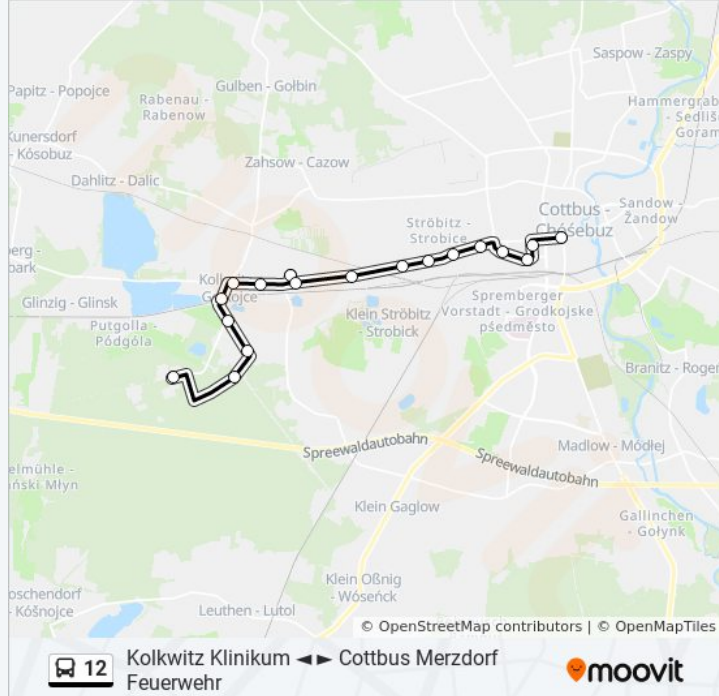

Cottbus Ausbesserungswerk

Cottbus Spreewaldbahnhof

Cottbus Carl-Von-Ossietzky-Str.

Cottbus Stadtpromenade

Richtung: Kolkwitz Klinikum

34 Haltestellen

[LINIENPLAN ANZEIGEN](#)

Cottbus Merzdorf Cottbuser Ostsee

Cottbus Merzdorfer Bahnhofstr.

Cottbus Merzdorfer Alpen

Cottbus Merzdorf Feuerwehr

Cottbus Tranitzfließ

Cottbus am Hammergraben

Cottbus Hammergrabensiedlung

Cottbus Bärenbrücker Str.

Cottbus Drewitzer Str.

Cottbus Merzdorfer Weg

Cottbus Peitzer Str.

Cottbus Max-Grünebaum-Str.

Cottbus Elisabeth-Wolf-Str.

Cottbus Hermannstr.

Cottbus Carl-Blechen-Park

Cottbus Freiheitsstr.

Cottbus Stadtpromenade

Cottbus Carl-Von-Ossietzky-Str.

Buslinie 12 Fahrpläne

Abfahrzeiten in Richtung Kolkwitz Klinikum

Montag	04:45 - 23:25
Dienstag	04:45 - 23:25
Mittwoch	04:45 - 23:25
Donnerstag	04:45 - 23:25
Freitag	04:45 - 23:25
Samstag	05:15 - 23:25
Sonntag	05:15 - 23:25

Buslinie 12 Info

Richtung: Kolkwitz Klinikum

Stationen: 34

Fahrtdauer: 37 Min

Linien Informationen: