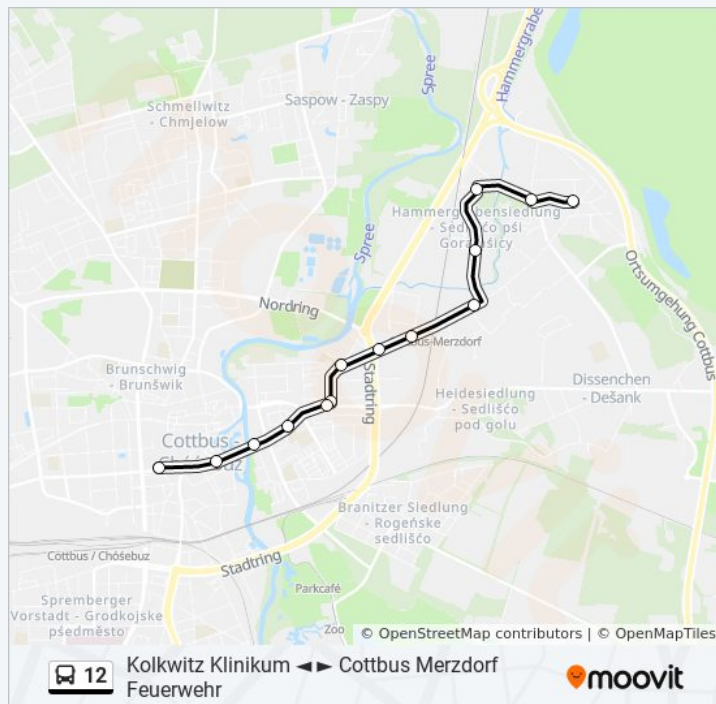

Cottbus Merzdorfer Weg

Cottbus Peitzer Str.

Cottbus Max-Grünebaum-Str.

Cottbus Elisabeth-Wolf-Str.

Cottbus Hermannstr.

Cottbus Carl-Blechen-Park

Cottbus Freiheitsstr.

Cottbus Stadtpromenade

### Buslinie 12 Info

**Richtung:** Cottbus Stadtpromenade

**Stationen:** 14

**Fahrtdauer:** 16 Min

**Linien Informationen:**

### Richtung: Cottbus Stadtpromenade

18 Haltestellen

[LINIENPLAN ANZEIGEN](#)

Kolkwitz Klinikum

Kolkwitz Altes Forsthaus

Kolkwitz Koschendorfer Str.

Kolkwitz Parzellenstr.

Kolkwitz Süd Bhf