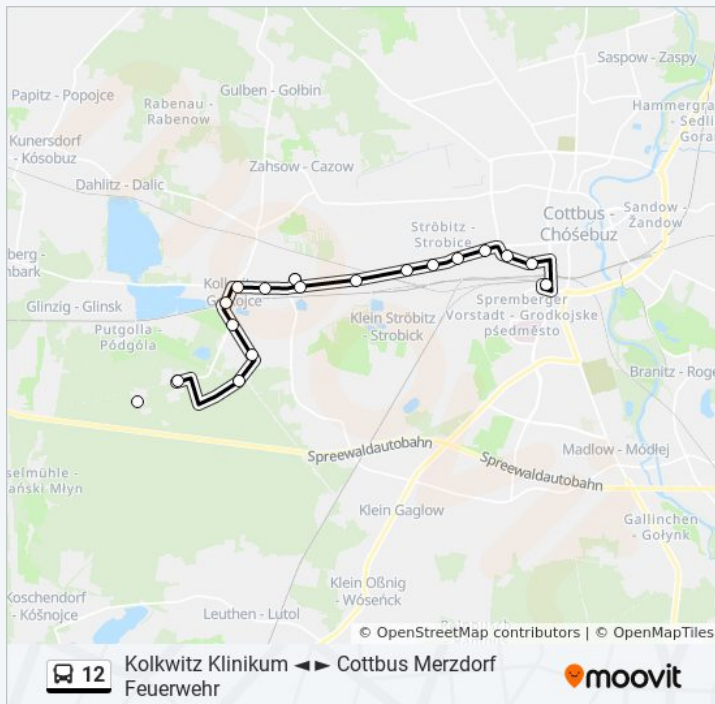

Cottbus Merzdorfer Alpen

Cottbus Merzdorf Feuerwehr

Cottbus Tranitzfließ

Cottbus am Hammergraben

Cottbus Hammergrabensiedlung

**Richtung: Cottbus Hauptbahnhof**

18 Haltestellen

[LINIENPLAN ANZEIGEN](#)

Cottbus Ströbitzer Hauptstr.

Cottbus Friedrich-Hebbel-Str.

Cottbus Ausbesserungswerk

Cottbus Spreewaldbahnhof

Cottbus Hauptbahnhof

### Buslinie 12 Info

**Richtung:** Cottbus Hauptbahnhof

**Stationen:** 18

**Fahrtdauer:** 26 Min

**Linien Informationen:**

### Richtung: Cottbus Merzdorf Cottbuser Ostsee

34 Haltestellen

[LINIENPLAN ANZEIGEN](#)

Kolkwitz Klinikum

Kolkwitz Altes Forsthaus

Kolkwitz Koschendorfer Str.

Kolkwitz Parzellenstr.

Kolkwitz Süd Bhf