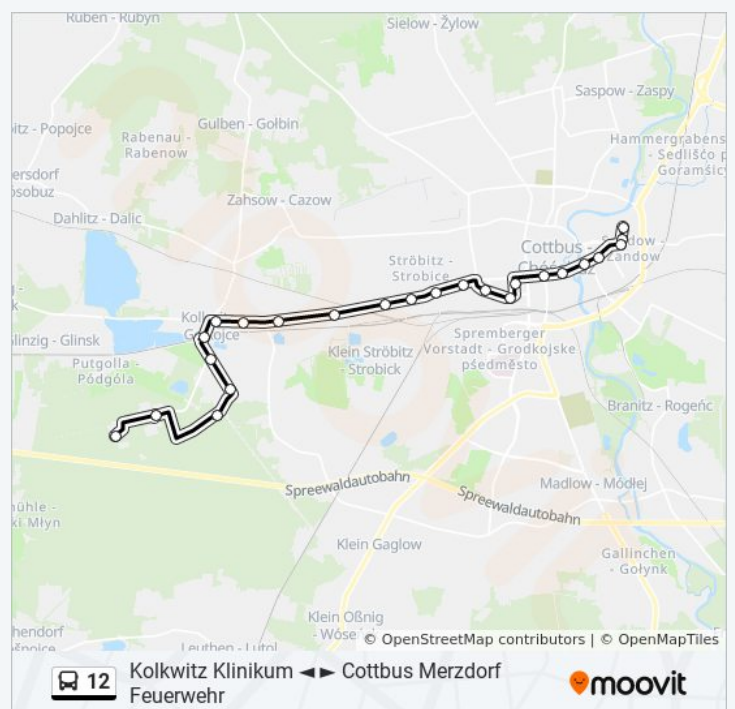

### Buslinie 12 Info

**Richtung:** Cottbus Peitzer Str.

**Stationen:** 24

**Fahrtdauer:** 31 Min

**Linien Informationen:**