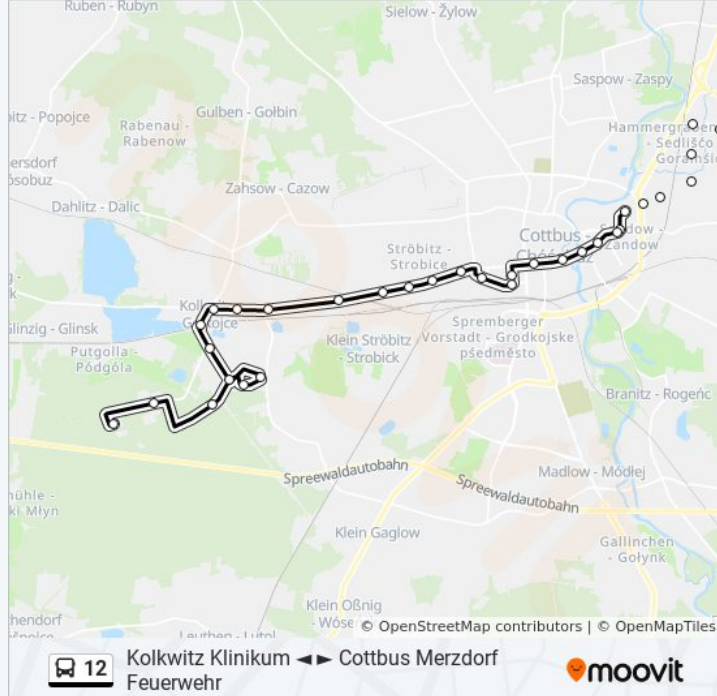

Cottbus Ströbitzer Hauptstr.

Cottbus Kornblumenweg

Cottbus Ströbitz Friedhof

Cottbus Steinteichmühle

Kolkwitz Langosa Berliner Str.

Kolkwitz Schadowstr.

Kolkwitz Rathaus

Kolkwitz Süd Bhf

Kolkwitz Parzellenstr.

Kolkwitz Koschendorfer Str.

Kolkwitz Bergsicherung

Kolkwitz Innungskrankenkasse

Kolkwitz Altes Forsthaus

Kolkwitz Klinikum

Kolkwitz Technologiepark

Buslinie 12 Offline Fahrpläne und Netzkarten stehen auf moovitapp.com zur Verfügung. Verwende den [Moovit App](#), um Live Bus Abfahrten, Zugfahrpläne oder U-Bahn Fahrplanzeiten zu sehen, sowie Schritt für Schritt Wegangaben für alle öffentlichen Verkehrsmittel in Berlin - Brandenburg zu erhalten.

[Über Moovit](#) • [MaaS Lösungen](#) • [Unterstützte Länder](#) • [Mooviter Community](#)

© 2023 Moovit - Alle Rechte vorbehalten

Siehe Live Ankunftszeiten