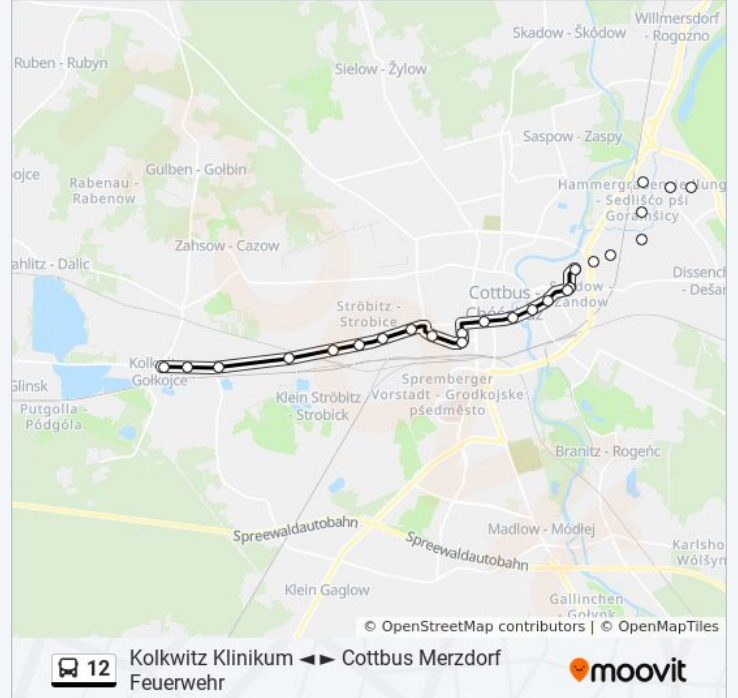

Cottbus Stadtpromenade

Cottbus Carl-Von-Ossietzky-Str.

Cottbus Spreewaldbahnhof

Cottbus Ausbesserungswerk

Cottbus Friedrich-Hebbel-Str.

Cottbus Ströbitzer Hauptstr.

Cottbus Kornblumenweg

Cottbus Ströbitz Friedhof

Cottbus Steinteichmühle

Kolkwitz Langosa Berliner Str.

Kolkwitz Schadowstr.

Kolkwitz Rathaus

Richtung: Kolkwitz Rathaus

8 Haltestellen

[LINIENPLAN ANZEIGEN](#)

Kolkwitz Klinikum

Kolkwitz Altes Forsthaus

Kolkwitz Koschendorfer Str.

Kolkwitz Parzellenstr.

Kolkwitz Süd Bhf

Kolkwitz Rathaus

Kolkwitz Schule

Kolkwitz Rathaus

Buslinie 12 Fahrpläne

Abfahrzeiten in Richtung Kolkwitz Rathaus

Montag	06:23 - 07:21
Dienstag	06:23 - 07:21
Mittwoch	06:23 - 07:21
Donnerstag	06:23 - 06:53
Freitag	06:23 - 07:21
Samstag	Kein Betrieb
Sonntag	Kein Betrieb

Buslinie 12 Info

Richtung: Kolkwitz Rathaus

Stationen: 8

Fahrdauer: 8 Min

Linien Informationen: