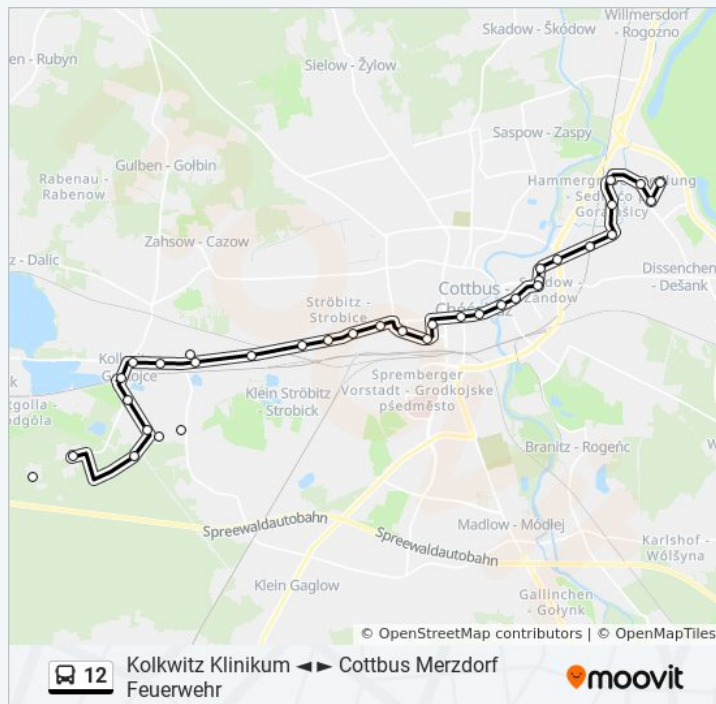

Cottbus am Hammergraben

Cottbus Tranitzfließ

Cottbus Merzdorfer Alpen

Cottbus Merzdorf Feuerwehr

### Buslinie 12 Info

**Richtung:** Cottbus Merzdorf Feuerwehr

**Stationen:** 35

**Fahrtdauer:** 35 Min

**Linien Informationen:**

**Richtung: Cottbus Peitzer Str.**

24 Haltestellen

[LINIENPLAN ANZEIGEN](#)