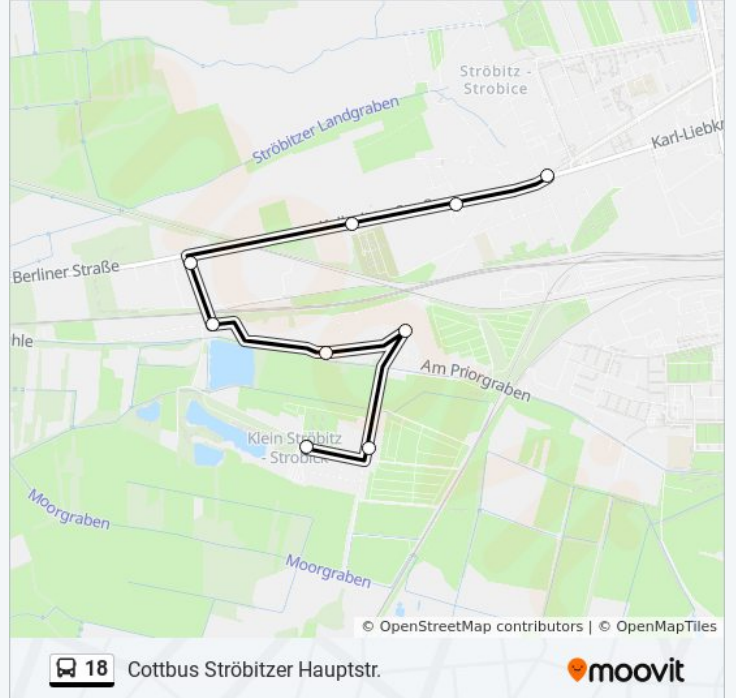

Cottbus Quellgrund

Cottbus Zahsower Str./Sportplatz

Cottbus Lortzingstr.

Cottbus Wilhelm-Nevoigt-Platz

Cottbus Ströbitzer Hauptstr.

**Buslinie 18 Fahrpläne**

Abfahrzeiten in Richtung Cottbus Ströbitzer Hauptstr.

### Richtung: Cottbus Ströbitzer Hauptstr.

9 Haltestellen

[LINIENPLAN ANZEIGEN](#)

- Cottbus Klein Ströbitz
- Cottbus Klein Gaglower Str.
- Cottbus am Priorgraben
- Cottbus Ströbitz Mühlenweg
- Cottbus Ströbitz Ziegelstr.
- Cottbus Steinteichmühle
- Cottbus Ströbitz Friedhof
- Cottbus Kornblumenweg
- Cottbus Ströbitzer Hauptstr.

### Buslinie 18 Fahrpläne

Abfahrzeiten in Richtung Cottbus Ströbitzer Hauptstr.

Montag	06:00 - 18:00
Dienstag	06:00 - 18:00
Mittwoch	06:00 - 18:00
Donnerstag	06:00 - 18:00
Freitag	06:00 - 18:00
Samstag	Kein Betrieb
Sonntag	Kein Betrieb

### Buslinie 18 Info

**Richtung:** Cottbus Ströbitzer Hauptstr.

**Stationen:** 9

**Fahrdauer:** 7 Min

**Linien Informationen:**

Buslinie 18 Offline Fahrpläne und Netzkarten stehen auf moovitapp.com zur Verfügung. Verwende den [Moovit App](#), um Live Bus Abfahrten, Zugfahrpläne oder U-Bahn Fahrplanzeiten zu sehen, sowie Schritt für Schritt Wegangaben für alle öffentlichen Verkehrsmittel in Berlin - Brandenburg zu erhalten.