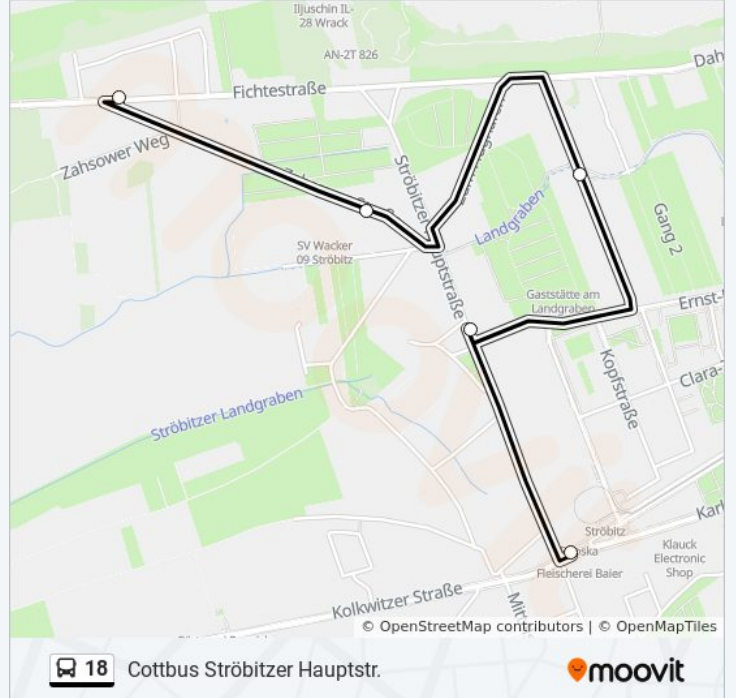

### Buslinie 18 Info

**Richtung:** Cottbus Quellgrund

**Stationen:** 4

**Fahrtdauer:** 3 Min

**Linien Informationen:**

**Richtung: Cottbus Ströbitzer Hauptstr.**

5 Haltestellen

[LINIENPLAN ANZEIGEN](#)

Cottbus Quellgrund

Cottbus Zahsower Str./Sportplatz

Cottbus Lortzingstr.

Cottbus Wilhelm-Nevoigt-Platz

Cottbus Ströbitzer Hauptstr.

**Buslinie 18 Fahrpläne**

Abfahrzeiten in Richtung Cottbus Ströbitzer Hauptstr.

Montag	06:17 - 17:17
Dienstag	06:17 - 17:17
Mittwoch	06:17 - 17:17
Donnerstag	06:17 - 17:17
Freitag	06:17 - 17:17
Samstag	Kein Betrieb
Sonntag	Kein Betrieb

**Buslinie 18 Info**

**Richtung:** Cottbus Ströbitzer Hauptstr.

**Stationen:** 5

**Fahrdauer:** 4 Min

**Linien Informationen:**