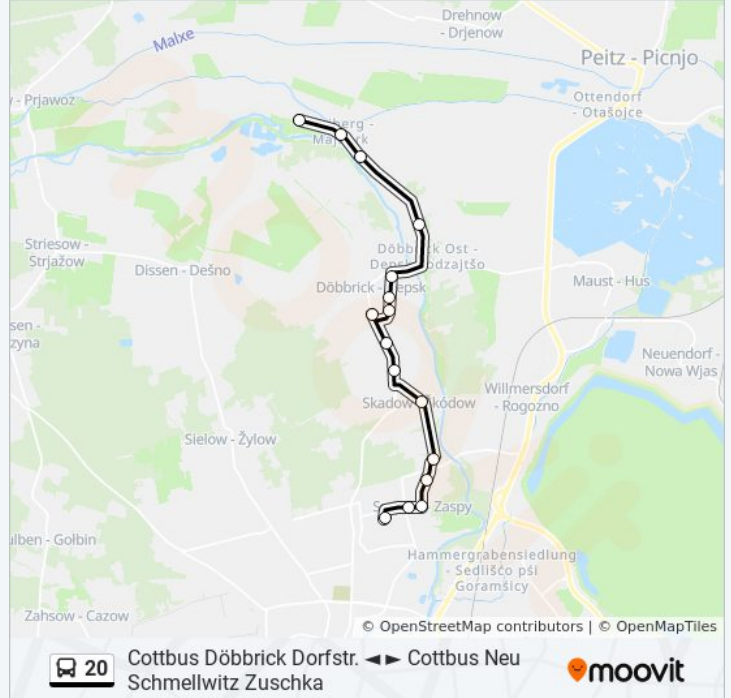

### Buslinie 20 Info

**Richtung:** Cottbus Döbbricker Dorfstr.

**Stationen:** 10

**Fahrdauer:** 12 Min

**Linien Informationen:**

 [Buslinie 20 Karte](#)

### Buslinie 20 Info

**Richtung:** Cottbus Maiberg Friedhof

**Stationen:** 16

**Fahrdauer:** 24 Min

**Linien Informationen:**

## Richtung: Cottbus Neu Schmellwitz Zuschka

16 Haltestellen

[LINIENPLAN ANZEIGEN](#)

Cottbus Maiberg Friedhof  
 Cottbus Maiberg Mitte  
 Cottbus Maiberg Ost  
 Cottbus Döbbrick Ost  
 Cottbus Altes Dorf  
 Cottbus Kiebitzweg  
 Cottbus am Spreebogen  
 Cottbus Döbbrick Kirche  
 Cottbus Döbbrick Süd  
 Cottbus Dissener Weg  
 Cottbus Skadow  
 Cottbus Schreberweg  
 Cottbus Kleine Str.  
 Cottbus Fröbelstr.  
 Cottbus M.-Domaskojc-Str./Gymnasium  
 Cottbus Neu Schmellwitz Zuschka

## Buslinie 20 Info

**Richtung:** Cottbus Neu Schmellwitz Zuschka

**Stationen:** 16

**Fahrtdauer:** 16 Min

**Linien Informationen:**