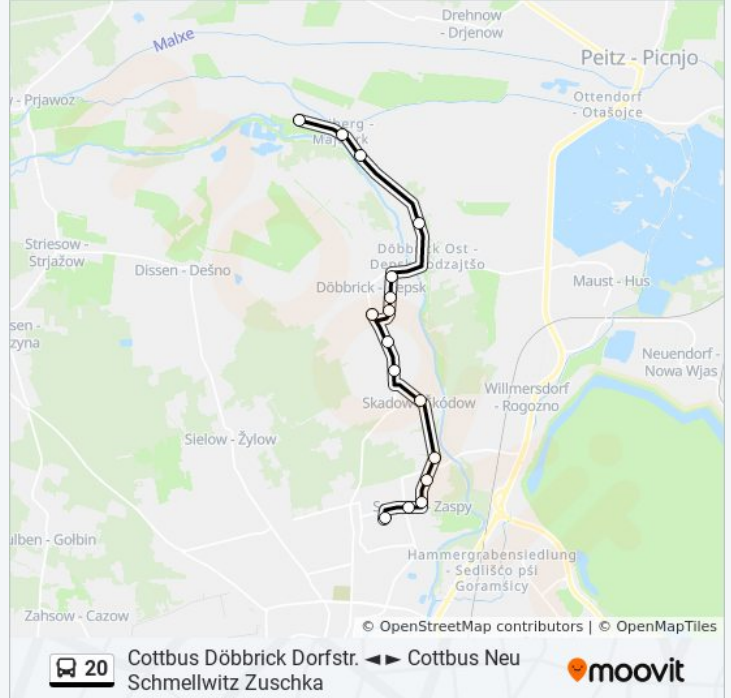

### Buslinie 20 Info

**Richtung:** Cottbus Döbbricker Dorfstr.

**Stationen:** 10

**Fahrdauer:** 12 Min

**Linien Informationen:**

 [Buslinie 20 Karte](#)

### Buslinie 20 Fahrpläne

Abfahrzeiten in Richtung Cottbus Maiberg Friedhof

|            |               |
|------------|---------------|
| Montag     | 06:14 - 18:34 |
| Dienstag   | 06:14 - 18:34 |
| Mittwoch   | 06:14 - 18:34 |
| Donnerstag | 06:14 - 18:34 |
| Freitag    | 06:14 - 18:34 |
| Samstag    | Kein Betrieb  |
| Sonntag    | Kein Betrieb  |

### Buslinie 20 Info

**Richtung:** Cottbus Maiberg Friedhof

**Stationen:** 16

**Fahrdauer:** 24 Min

**Linien Informationen:**