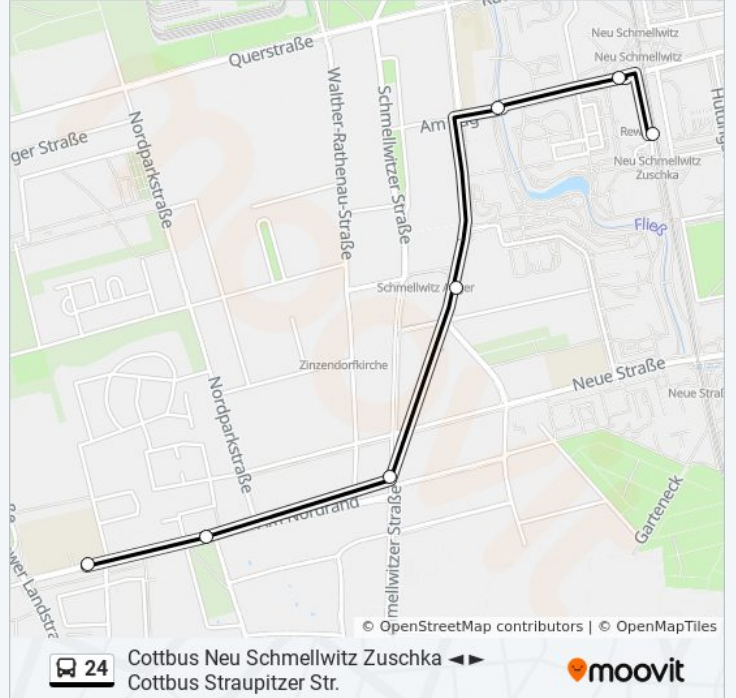

Verwende Moovit, um die nächste Station der Bus Linie 24 zu finden und um zu erfahren wann die nächste Bus Linie 24 kommt.

Richtung: Cottbus Döbbricker Dorfstr.

7 Haltestellen

[LINIENPLAN ANZEIGEN](#)

Cottbus Sielow Sportplatz

Richtung: Cottbus Sielow Sportplatz

Stationen: 10

Fahrtdauer: 18 Min

Linien Informationen:

Richtung: Cottbus Straupitzer Str.

7 Haltestellen

[LINIENPLAN ANZEIGEN](#)

Cottbus Neu Schmellwitz Zuschka

Cottbus am Fließ

Cottbus am Lug

Cottbus Schmellwitz Anger/Feldstr.

Cottbus am Nordrand

Cottbus Eigene Scholle

Cottbus Straupitzer Str.

Bus Linie 24 Fahrpläne

Abfahrzeiten in Richtung Cottbus Straupitzer Str.

Montag	07:44
Dienstag	07:44
Mittwoch	07:44
Donnerstag	07:44
Freitag	07:44
Samstag	Kein Betrieb
Sonntag	Kein Betrieb

Bus Linie 24 Info

Richtung: Cottbus Straupitzer Str.

Stationen: 7

Fahrdauer: 6 Min

Linien Informationen: