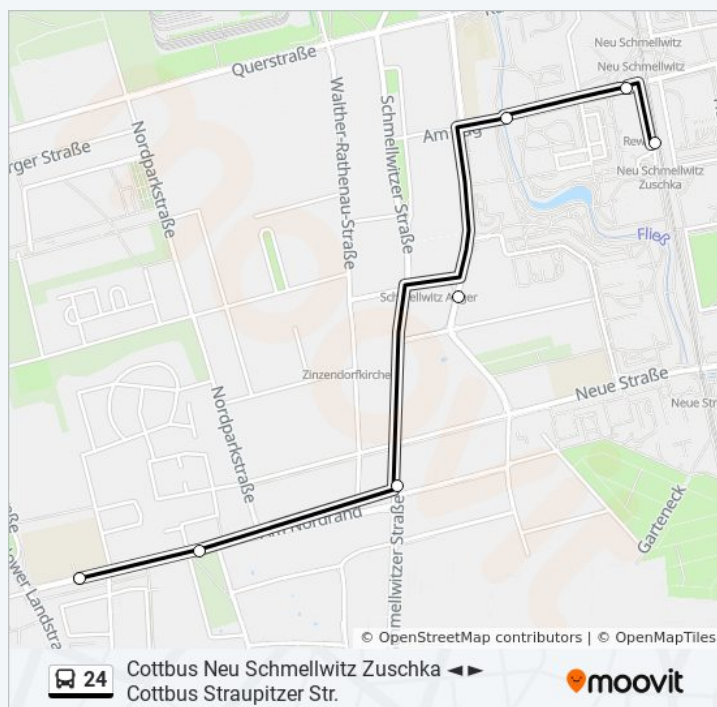

Verwende Moovit, um die nächste Station der Bus Linie 24 zu finden und um zu erfahren wann die nächste Bus Linie 24 kommt.

Richtung: Cottbus Döbbricker Dorfstr.

7 Haltestellen

[LINIENPLAN ANZEIGEN](#)

Cottbus Sielow Sportplatz

Cottbus Striesower Str.

Cottbus Siedlerstr.

Cottbus Cottbus Center

Cottbus Rennbahnweg

Cottbus Straupitzer Str.

Cottbus Eigene Scholle

Cottbus am Nordrand

Cottbus Schmellwitz Anger/Feldstr.

Cottbus am Lug

Cottbus am Fließ

Cottbus Neu Schmellwitz Zuschka

Samstag

Kein Betrieb

Sonntag

Kein Betrieb

Bus Linie 24 Info

Richtung: Cottbus Neu Schmellwitz Zuschka

Stationen: 15

Fahrdauer: 17 Min

Linien Informationen:

Richtung: Cottbus Schmellwitzer Weg

8 Haltestellen

[LINIENPLAN ANZEIGEN](#)

Cottbus Guhrower Str./Cottbus Center