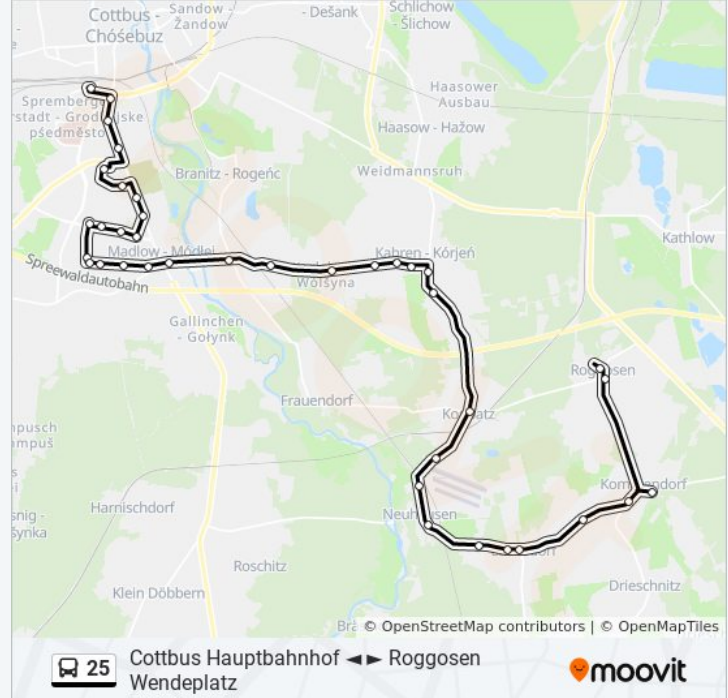

Cottbus Sachsendorf Hegelstr.

Cottbus Chopinstr.

Cottbus Hölderlinstr.

Cottbus Hänchener Str.

Cottbus Madlow

Cottbus Büdnerstr.

Cottbus Kiefernweg

Cottbus Karlshof

Cottbus Zum Kahrener Sportplatz

Cottbus Kahren am Lehrerhaus

Cottbus Kahren Schmiede

Cottbus Kahren Kirche

Cottbus Neuhausener Weg

Koppatz Hauptstr.

Neuhausen (Spn) Nord

Neuhausen (Spn) Bahnhof

Neuhausen (Spn) Schmiede

Neuhausen (Spn) Ausbau

Laubsdorf Schule

Laubsdorf Denkmal

Laubsdorf Ausbau

Komptendorf West

Komptendorf Wendeplatz

Roggosen Feuerwehrdepot

Roggosen Wendeplatz

Buslinie 25 Offline Fahrpläne und Netzkarten stehen auf moovitapp.com zur Verfügung. Verwende den [Moovit App](#), um Live Bus Abfahrten, Zugfahrpläne oder U-Bahn Fahrplanzeiten zu sehen, sowie Schritt für Schritt Wegangaben für alle öffentlichen Verkehrsmittel in Berlin - Brandenburg zu erhalten.

[Über Moovit](#) • [MaaS Lösungen](#) • [Unterstützte Länder](#) • [Mooviter Community](#)

© 2023 Moovit - Alle Rechte vorbehalten

Siehe Live Ankunftszeiten