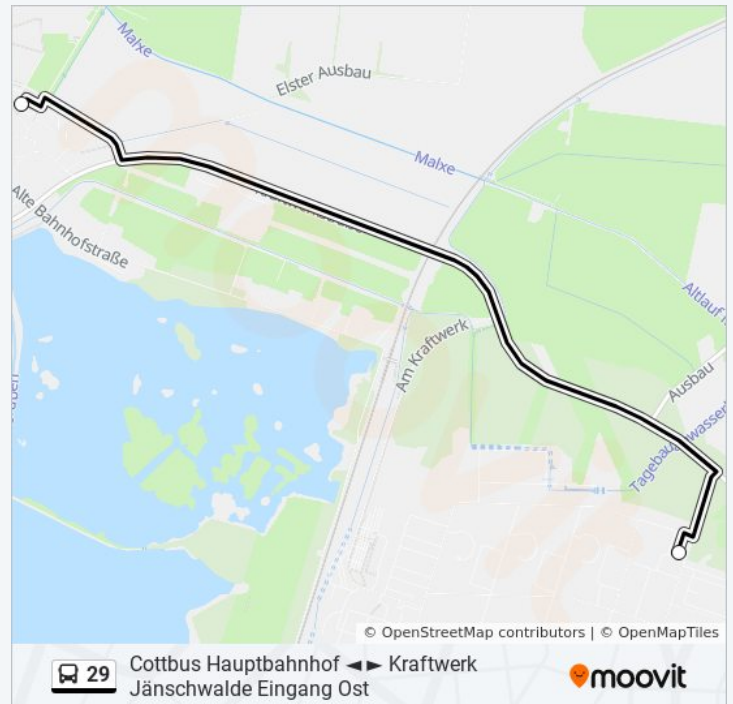

Linien Informationen:

[Buslinie 29 Karte](#)

Richtung: Peitz Busbahnhof

2 Haltestellen

[LINIENPLAN ANZEIGEN](#)

Buslinie 29 Fahrpläne

Abfahrzeiten in Richtung Peitz Busbahnhof

Kraftwerk Jänschwalde Eingang Ost

Stationen: 2

Fahrdauer: 6 Min

Linien Informationen:

Richtung: Peitz Busbahnhof

21 Haltestellen

[LINIENPLAN ANZEIGEN](#)

Cottbus Hauptbahnhof

Cottbus Marienstraße/Glad House