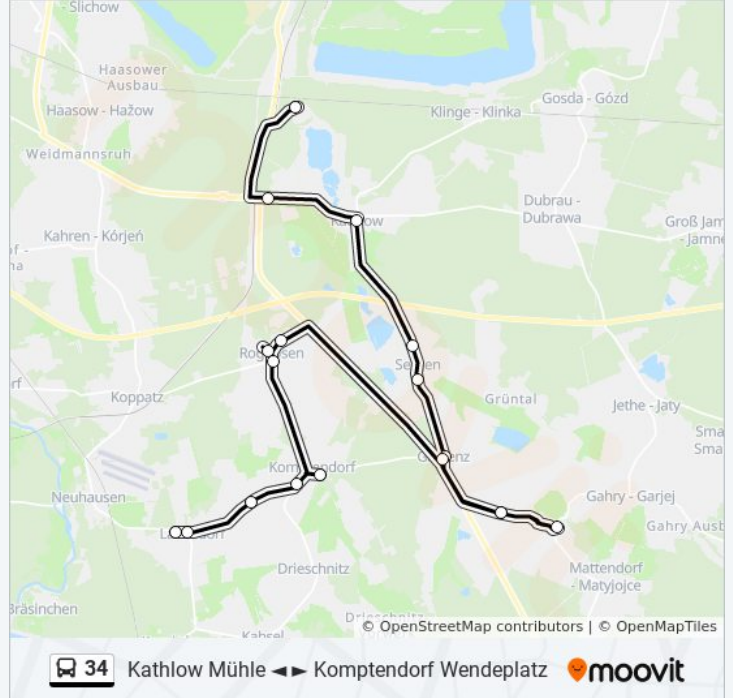

34

Kathlow Mühle ◀ ▶ Komptendorf Wendeplatz

Im Website-Modus Anzeigen

Die Buslinie 34 (Kathlow Mühle ◀ ▶ Komptendorf Wendeplatz) hat 3 Routen

(1) Kathlow Mühle: 15:00(2) Laubsdorf Schule: 07:14

Verwende Moovit, um die nächste Station der Buslinie 34 zu finden und um zu erfahren wann die nächste Buslinie 34 kommt.

### Richtung: Kathlow Mühle

8 Haltestellen

[LINIENPLAN ANZEIGEN](#)

Roggosen Wendeplatz

Roggosen Ost

Gablenz Denkmal

Sergen Kirche

Sergen Katzenberg

### Buslinie 34 Fahrpläne

Abfahrzeiten in Richtung Kathlow Mühle

Montag	15:00
Dienstag	15:00
Mittwoch	15:00
Donnerstag	15:00
Freitag	15:00
Samstag	Kein Betrieb
Sonntag	Kein Betrieb

### Buslinie 34 Info

**Richtung:** Kathlow Mühle

**Stationen:** 8

**Fahrdauer:** 26 Min

**Linien Informationen:**