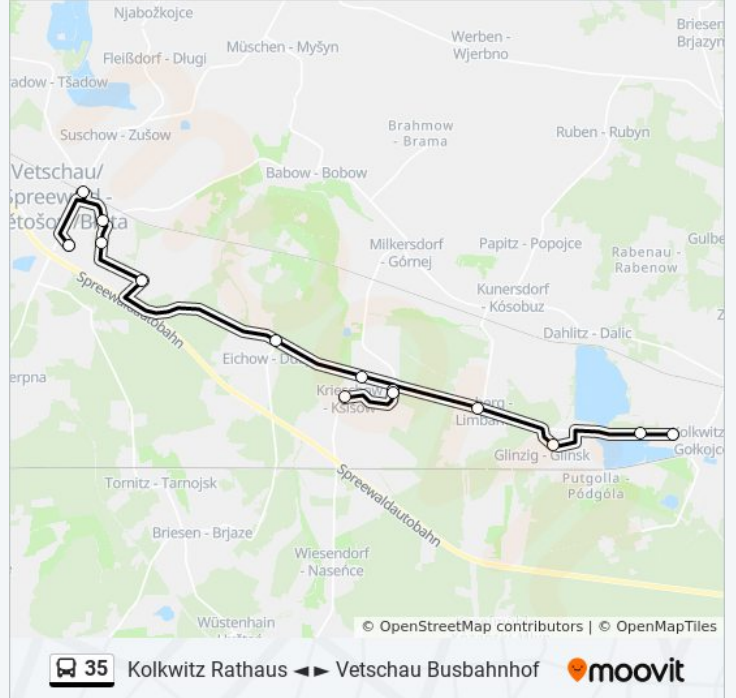

Buslinie 35 Info

Richtung: Kolkwitz Rathaus

Stationen: 15

Fahrdauer: 30 Min

Linien Informationen:

Richtung: Kolkwitz Schumannstr.

14 Haltestellen

[LINIENPLAN ANZEIGEN](#)

Stationen: 14

Fahrtdauer: 22 Min

Linien Informationen:

Richtung: Vetschau Busbahnhof

26 Haltestellen

[LINIENPLAN ANZEIGEN](#)

- Cottbus Stadtpromenade
- Cottbus Carl-Von-Ossietzky-Str.
- Cottbus Spreewaldbahnhof
- Cottbus Ausbesserungswerk
- Cottbus Friedrich-Hebbel-Str.
- Cottbus Ströbitzer Hauptstr.
- Cottbus Kornblumenweg
- Cottbus Ströbitz Friedhof
- Cottbus Steinteichmühle
- Kolkwitz Langosa Berliner Str.
- Kolkwitz Schadowstr.
- Kolkwitz Rathaus
- Kolkwitz Schumannstr.
- Kolkwitz Teiche
- Glinzig Brückengasse
- Limberg Gasthaus
- Krieschow Bresendorfer Str.
- Krieschow Eichower Weg