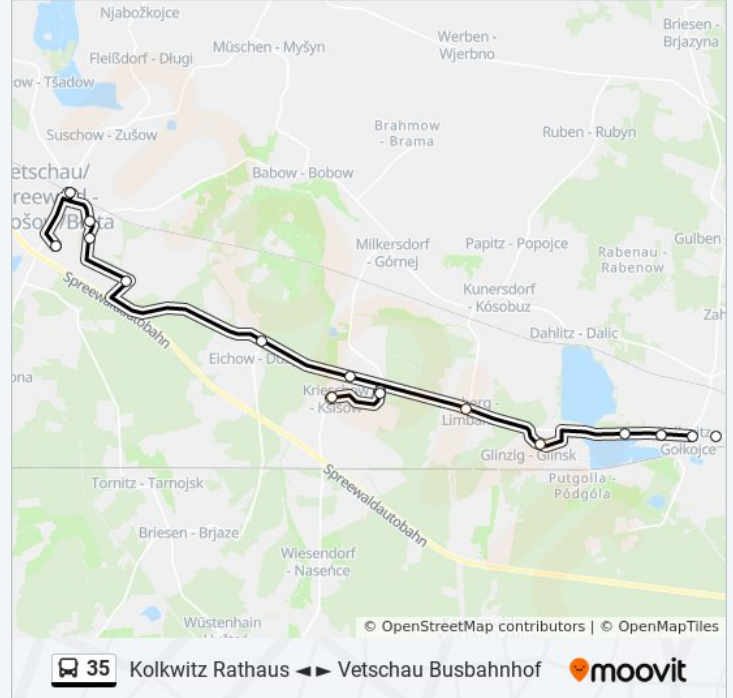

Krieschow Bresendorfer Str.

Krieschow Abzweig

Eichow Rasthof

Vetschau Its

Vetschau Pestalozzistr.

Vetschau Neustadt

Vetschau Bahnhof

Vetschau Busbahnhof

Buslinie 35 Offline Fahrpläne und Netzkarten stehen auf moovitapp.com zur Verfügung. Verwende den [Moovit App](#), um Live Bus Abfahrten, Zugfahrpläne oder U-Bahn Fahrplanzeiten zu sehen, sowie Schritt für Schritt Wegangaben für alle öffentlichen Verkehrsmittel in Berlin - Brandenburg zu erhalten.

[Über Moovit](#) • [MaaS Lösungen](#) • [Unterstützte Länder](#) • [Mooviter Community](#)

© 2023 Moovit - Alle Rechte vorbehalten

Siehe Live Ankunftszeiten