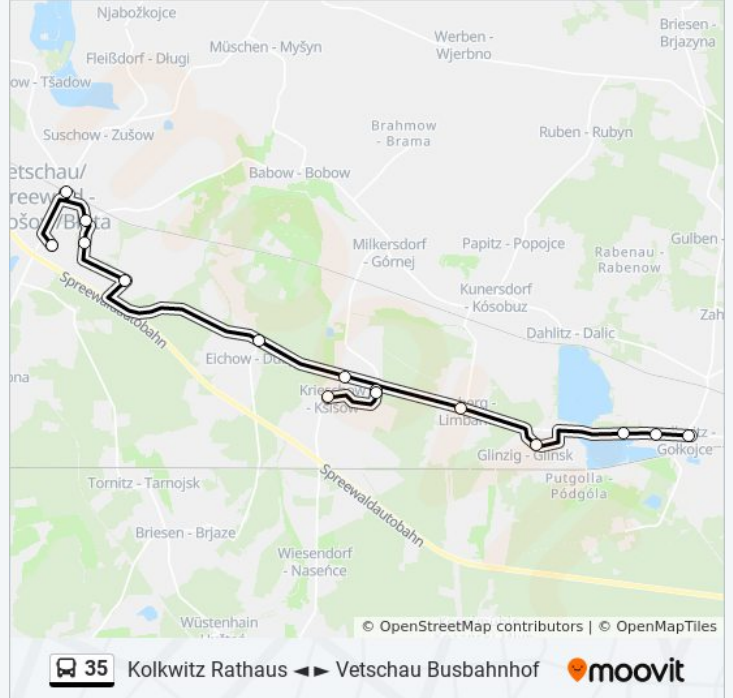

35

Kolkwitz Rathaus ◀ ▶ Vetschau Busbahnhof

Im Website-Modus Anzeigen

Die Buslinie 35 (Kolkwitz Rathaus ◀ ▶ Vetschau Busbahnhof) hat 3 Routen

(1) Kolkwitz Rathaus: 06:04 - 20:04(2) Kolkwitz Schumannstr.: 22:26(3) Vetschau Busbahnhof: 05:47 - 21:40

Verwende Moovit, um die nächste Station der Buslinie 35 zu finden und um zu erfahren wann die nächste Buslinie 35 kommt.

Richtung: Kolkwitz Rathaus

15 Haltestellen

[LINIENPLAN ANZEIGEN](#)

Vetschau Busbahnhof
Vetschau Bahnhof
Vetschau Neustadt
Vetschau Pestalozzistr.
Vetschau Its
Eichow Rasthof
Krieschow Abzweig
Krieschow Bresendorfer Str.
Krieschow Eichower Weg
Krieschow Bresendorfer Str.
Limberg Gasthaus
Glinzig Brückengasse
Kolkwitz Teiche
Kolkwitz Schumannstr.
Kolkwitz Rathaus

Buslinie 35 Fahrpläne

Abfahrzeiten in Richtung Kolkwitz Rathaus

Montag	06:04 - 20:04
Dienstag	06:04 - 20:04
Mittwoch	06:04 - 20:04
Donnerstag	06:04 - 20:04
Freitag	06:04 - 20:04
Samstag	Kein Betrieb
Sonntag	Kein Betrieb

Buslinie 35 Info

Richtung: Kolkwitz Rathaus

Stationen: 15

Fahrdauer: 30 Min

Linien Informationen:

Richtung: Kolkwitz Schumannstr.

14 Haltestellen

[LINIENPLAN ANZEIGEN](#)