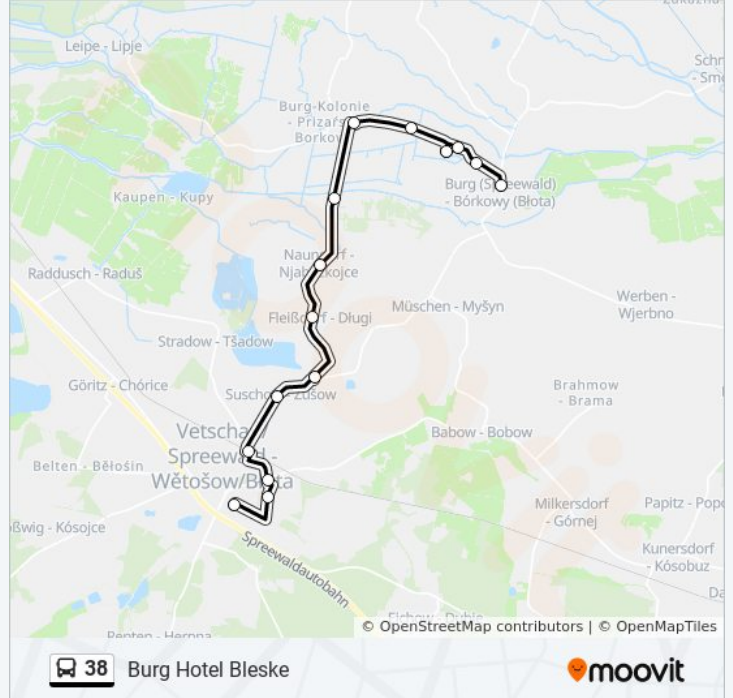

 38

Burg Hotel Bleske

[Im Website-Modus Anzeigen](#)

Die Buslinie 38 (Burg Hotel Bleske) hat 2 Routen

(1) Burg Hotel Bleske: 05:30 - 21:00(2) Vetschau Busbahnhof: 05:11 - 20:35

Verwende Moovit, um die nächste Station der Buslinie 38 zu finden und um zu erfahren wann die nächste Buslinie 38 kommt.

Suschow Nord

Fleißdorf

Naundorf (Bei Vetschau) Ortsmitte

Burg Naundorfer Str.

Burg Hotel Zum Spreewald

Burg Hotel Zur Bleiche

Burg Spreewaldtherme

Burg Schulenburgstr.

Burg Schule

Burg Hotel Bleske

Buslinie 38 Fahrpläne

Abfahrzeiten in Richtung Burg Hotel Bleske

Montag	05:30 - 21:00
Dienstag	05:30 - 21:00
Mittwoch	05:30 - 21:00
Donnerstag	05:30 - 21:00
Freitag	05:30 - 21:00
Samstag	06:00 - 21:00
Sonntag	06:00 - 21:00

Buslinie 38 Info

Richtung: Burg Hotel Bleske

Stationen: 15

Fahrdauer: 23 Min

Linien Informationen:

Richtung: Vetschau Busbahnhof

16 Haltestellen

[LINIENPLAN ANZEIGEN](#)