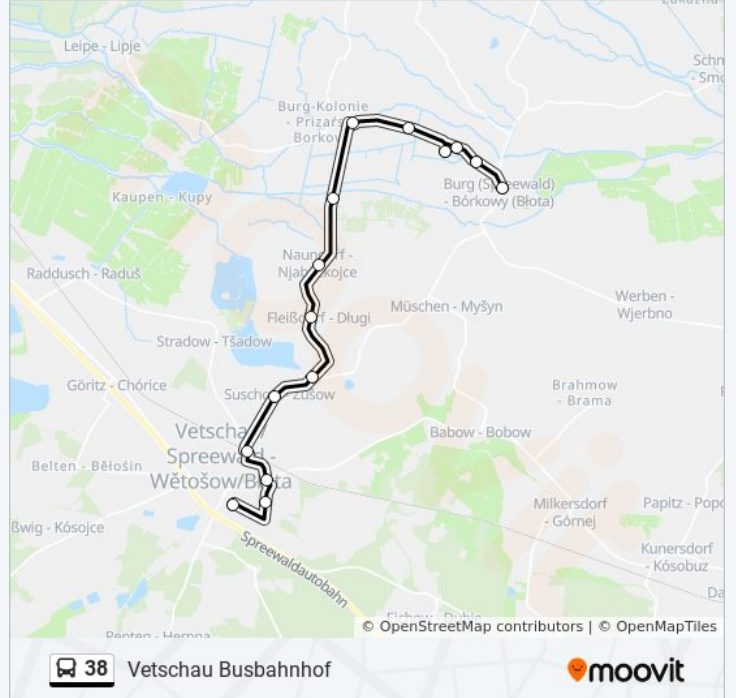

Buslinie 38 Fahrpläne

Abfahrzeiten in Richtung Vetschau Busbahnhof

Montag	05:11 - 20:35
Dienstag	05:11 - 20:35
Mittwoch	05:11 - 20:35
Donnerstag	05:11 - 20:35
Freitag	05:11 - 20:35
Samstag	05:38 - 20:35
Sonntag	05:38 - 20:35

Buslinie 38 Info

Richtung: Vetschau Busbahnhof

Stationen: 16

Fahrtdauer: 25 Min

Linien Informationen:

Buslinie 38 Offline Fahrpläne und Netzkarten stehen auf moovitapp.com zur Verfügung. Verwende den [Moovit App](#), um Live Bus Abfahrten, Zugfahrpläne oder U-Bahn Fahrplanzeiten zu sehen, sowie Schritt für Schritt Wegangaben für alle öffentlichen Verkehrsmittel in Berlin - Brandenburg zu erhalten.