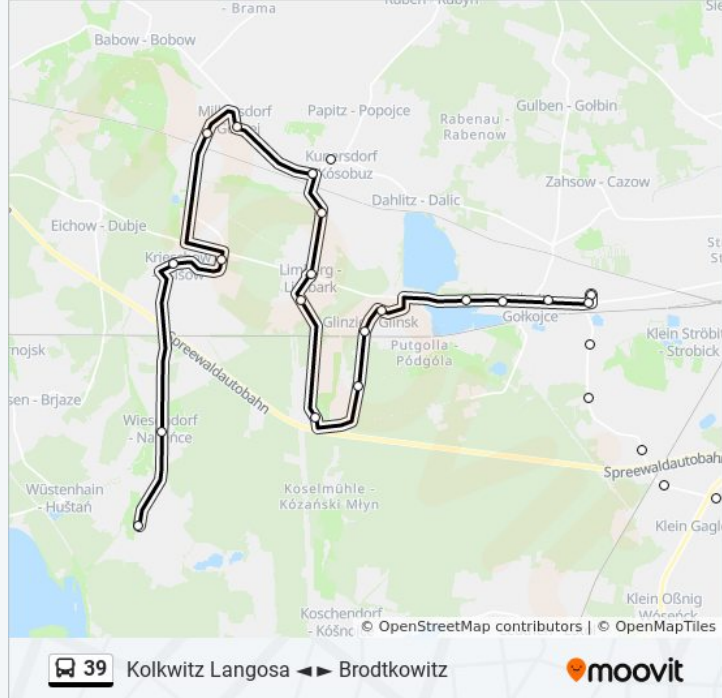

Limberg Siedlung

Limberg Hauptstr.

Klein Limberg

Kunersdorf (Spn) Bahnhof

Kunersdorf (Spn) Straße Des Friedens

Kunersdorf (Spn) Abzweig Bahnhof

Milkersdorf Gemeindeverwaltung

Krieschow Vorwerk

Krieschow Bresendorfer Str.

Krieschow Eichower Weg

Wiesendorf

Brodtkowitz

Richtung: Cottbus Hauptbahnhof

33 Haltestellen

[LINIENPLAN ANZEIGEN](#)

Brodtkowitz