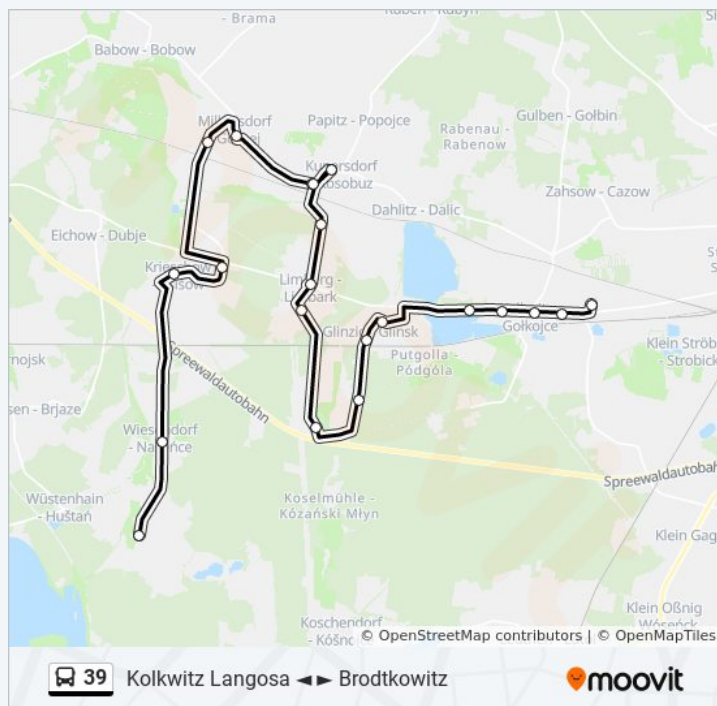

Buslinie 39 Info

Richtung: Kolkwitz Langosa

Stationen: 21

Fahrtdauer: 39 Min

Linien Informationen:

Limberg Hauptstr.

Limberg Siedlung

Kackrow

Glinzig Straße Zur Koselmühle

Glinzig Ausbau

Glinzig Brückengasse

Kolkwitz Teiche

Kolkwitz Schumannstr.

Kolkwitz Rathaus

Kolkwitz Schadowstr.

Kolkwitz Langosa

Richtung: Kolkwitz Langosa

15 Haltestellen

[LINIENPLAN ANZEIGEN](#)

Cottbus Hauptbahnhof

Cottbus Weinbergstr.

Cottbus Ottilienstr.

Cottbus Sportzentrum

Cottbus Uhlandstr.

Cottbus Kleiststr.

Cottbus Heinrich-Mann-Str.

Cottbus Zielona-Gora-Str.

Cottbus Groß Gaglow Sachsenorfer Str.

Klein Gaglow Reinpuser Weg

Hänchen Siedlung

Hänchen Gasthaus

Hänchen Gewerbegebiet