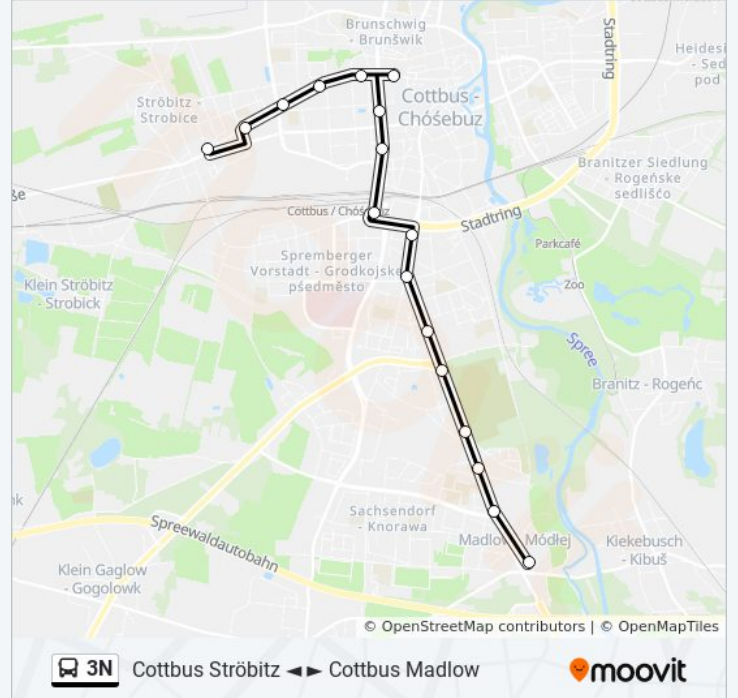

Verwende Moovit, um die nächste Station der Buslinie 3N zu finden und um zu erfahren wann die nächste Buslinie 3N kommt.

Richtung: Cottbus Friedensplatz

19 Haltestellen

[LINIENPLAN ANZEIGEN](#)

Cottbus Ströbitz
Cottbus Ewald-Müller-Str.
Cottbus Waisenstr.
Cottbus Ströbitzer Weg
Cottbus Schillerstr.
Cottbus Stadthalle/Post
Cottbus August-Bebel-Str.
Cottbus Stadtmuseum
Cottbus Hauptbahnhof
Cottbus Weinbergstr.
Cottbus Ottilienstr.
Cottbus Sportzentrum
Cottbus Südfriedhof
Cottbus Ringstr.
Cottbus Spreestr.
Cottbus Priorstr.
Cottbus Madlow
Cottbus Parzellenstr.
Cottbus Friedensplatz

Fahrdauer: 12 Min

Linien Informationen:

 [Buslinie 3N Karte](#)

Richtung: Cottbus Madlow

17 Haltestellen

[LINIENPLAN ANZEIGEN](#)

Cottbus Ströbitz
Cottbus Ewald-Müller-Str.
Cottbus Waisenstr.
Cottbus Ströbitzer Weg
Cottbus Schillerstr.
Cottbus Stadthalle/Post
Cottbus August-Bebel-Str.
Cottbus Stadtmuseum
Cottbus Hauptbahnhof
Cottbus Weinbergstr.
Cottbus Ottilienstr.
Cottbus Sportzentrum
Cottbus Südfriedhof
Cottbus Ringstr.

Buslinie 3N Info

Richtung: Cottbus Madlow

Stationen: 17

Fahrdauer: 23 Min

Linien Informationen:

Cottbus Spreestr.

Cottbus Priorstr.

Cottbus Madlow

Richtung: Cottbus Madlow

3 Haltestellen

[LINIENPLAN ANZEIGEN](#)

Cottbus Friedensplatz

Cottbus Parzellenstr.

Cottbus Madlow

Buslinie 3N Fahrpläne

Abfahrzeiten in Richtung Cottbus Madlow