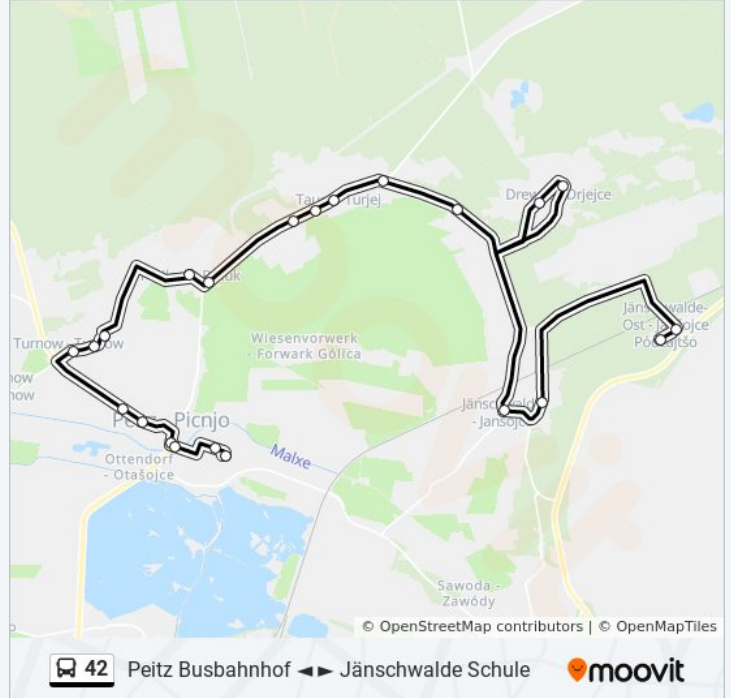

42

Peitz Busbahnhof ◀ ▶ Jänschwalde Schule

Im Website-Modus Anzeigen

Die Bus Linie 42 (Peitz Busbahnhof ◀ ▶ Jänschwalde Schule) hat 3 Routen

(1) Jänschwalde Schule: 13:47 - 15:59(2) Peitz Busbahnhof: 06:30 - 15:58(3) Tauer Ost: 11:47

Verwende Moovit, um die nächste Station der Bus Linie 42 zu finden und um zu erfahren wann die nächste Bus Linie 42 kommt.

Richtung: Jänschwalde Schule

22 Haltestellen

[LINIENPLAN ANZEIGEN](#)

Peitz Busbahnhof
Peitz R.-Wagner-Str.
Peitz Dammzollstr.
Peitz Markt
Peitz August-Bebel-Str.
Peitz Martinstr.
Turnow Kirche
Turnow Eiche
Turnow Feuerwehr
Preilack Dorf
Preilack am Eichengrund
Tauer West
Tauer Schülerverkehr
Tauer Mitte
Tauer Ost
Tauer Ausbau
Drewitz Gasse
Drewitz Kirche
Jänschwalde Dorf
Jänschwalde Kolonie
Jänschwalde Ost

Bus Linie 42 Info

Richtung: Jänschwalde Schule

Stationen: 22

Fahrdauer: 49 Min

Linien Informationen:

Richtung: Peitz Busbahnhof

18 Haltestellen

[LINIENPLAN ANZEIGEN](#)