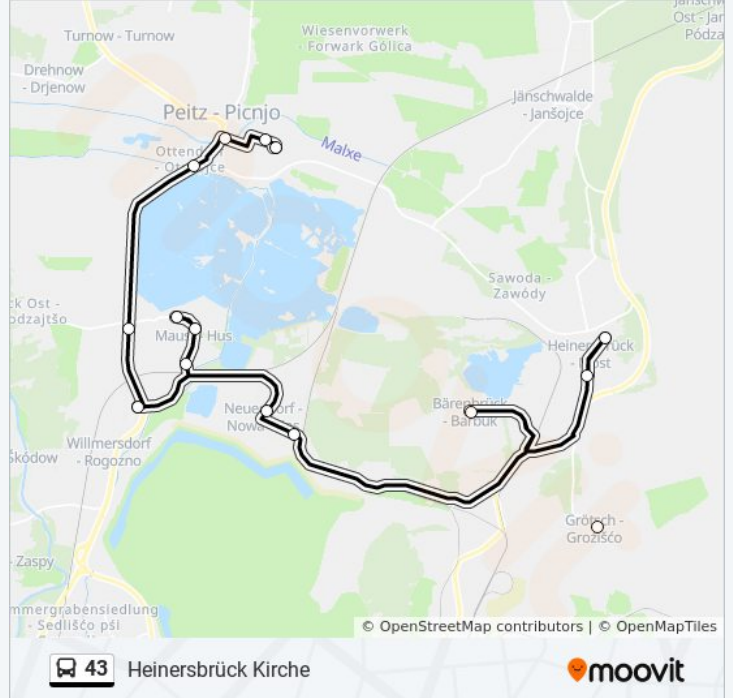

Richtung: Heinersbrück Kirche

14 Haltestellen

[LINIENPLAN ANZEIGEN](#)

Peitz Busbahnhof
Peitz R.-Wagner-Str.
Peitz Dammzollstr.
Peitz Teichschänke
Maust Abzweig
Cottbus Möbeldorf
Maust Trift
Maust Dorfplatz
Maust Friedhof
Neuendorf (Bei Cottbus) Spielplatz
Neuendorf (Bei Cottbus) Alter Bahnhof
Bärenbrück
Heinersbrück Wendeplatz
Heinersbrück Kirche

Buslinie 43 Fahrpläne

Abfahrzeiten in Richtung Heinersbrück Kirche

Montag	11:44
Dienstag	11:44
Mittwoch	11:44
Donnerstag	11:44
Freitag	11:44
Samstag	Kein Betrieb
Sonntag	Kein Betrieb

Buslinie 43 Info

Richtung: Heinersbrück Kirche

Stationen: 14

Fahrdauer: 44 Min

Linien Informationen:

Richtung: Peitz Busbahnhof

15 Haltestellen

[LINIENPLAN ANZEIGEN](#)

Heinersbrück Kirche
 Heinersbrück Wendeplatz
 Heinersbrück Grötsch
 Bärenbrück
 Neuendorf (Bei Cottbus) Alter Bahnhof
 Neuendorf (Bei Cottbus) Spielplatz
 Maust Friedhof
 Maust Dorfplatz
 Maust Trift
 Cottbus Möbeldorf
 Maust Abzweig
 Peitz Teichschänke
 Peitz Dammsollstr.
 Peitz R.-Wagner-Str.
 Peitz Busbahnhof