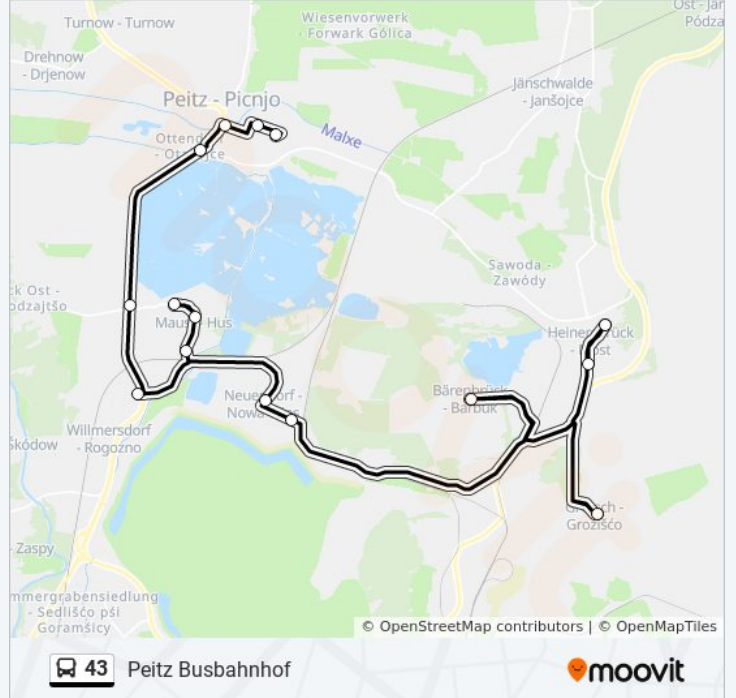

Buslinie 43 Offline Fahrpläne und Netzkarten stehen auf moovitapp.com zur Verfügung. Verwende den [Moovit App](#), um Live Bus Abfahrten, Zugfahrpläne oder U-Bahn Fahrplanzeiten zu sehen, sowie Schritt für Schritt Wegangaben für alle öffentlichen Verkehrsmittel in Berlin - Brandenburg zu erhalten.

[Über Moovit](#) • [MaaS Lösungen](#) • [Unterstützte Länder](#) • [Mooviter Community](#)

© 2023 Moovit - Alle Rechte vorbehalten

Siehe Live Ankunftszeiten