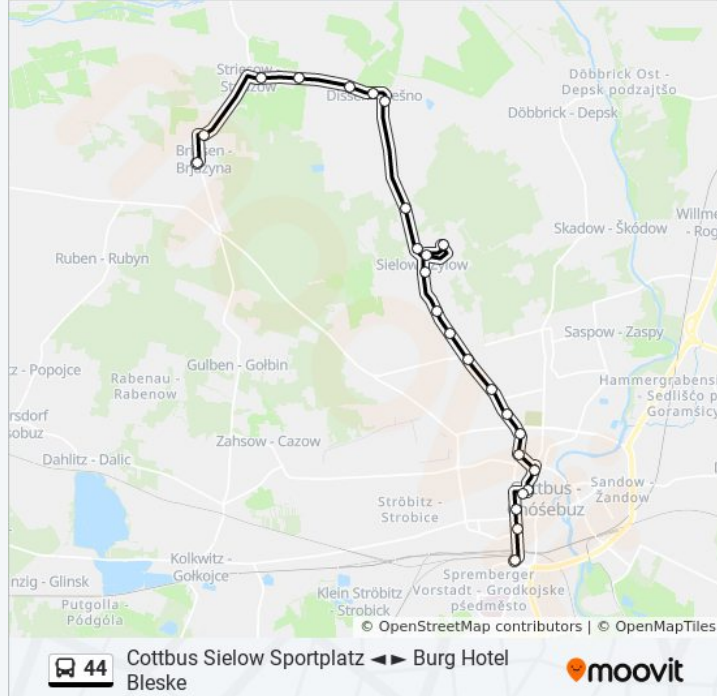

Verwende Moovit, um die nächste Station der Buslinie 44 zu finden und um zu erfahren wann die nächste Buslinie 44 kommt.

Richtung: Briesen (Spn) Guhrower Str.

25 Haltestellen

[LINIENPLAN ANZEIGEN](#)

- Cottbus Hauptbahnhof
- Cottbus Stadtmuseum
- Cottbus August-Bebel-Str.
- Cottbus Stadthalle/Post
- Cottbus Stadthalle/Puschkinpromenade
- Cottbus Zimmerstr.
- Cottbus Universitätsbibliothek
- Cottbus Freizeitbad Lagune
- Cottbus Goyatzer Str.
- Cottbus Rennbahnweg
- Cottbus Cottbus Center
- Cottbus Siedlerstr.
- Cottbus Striesower Str.
- Cottbus am Ring
- Cottbus Sielow Feuerwehr
- Cottbus Windmühlenweg
- Cottbus Sielow Sportplatz
- Cottbus Mühle
- Dissen Sportplatz
- Dissen Gasthaus

Buslinie 44 Info

Richtung: Briesen (Spn) Guhrower Str.

Stationen: 25

Fahrtdauer: 31 Min

Linien Informationen:

Dissen Nord

Dissen Ausbau

Striesow Glocke

Briesen (Spn) Nord

Briesen (Spn) Guhrower Str.

Richtung: Burg Hotel Bleske

37 Haltestellen

[LINIENPLAN ANZEIGEN](#)

Cottbus Hauptbahnhof

Cottbus Stadtmuseum

Cottbus August-Bebel-Str.

Cottbus Stadthalle/Post

Cottbus Stadthalle/Puschkinpromenade

Cottbus Zimmerstr.

Cottbus Universitätsbibliothek

Cottbus Freizeitbad Lagune

Cottbus Goyatzer Str.

Cottbus Rennbahnweg

Cottbus Cottbus Center