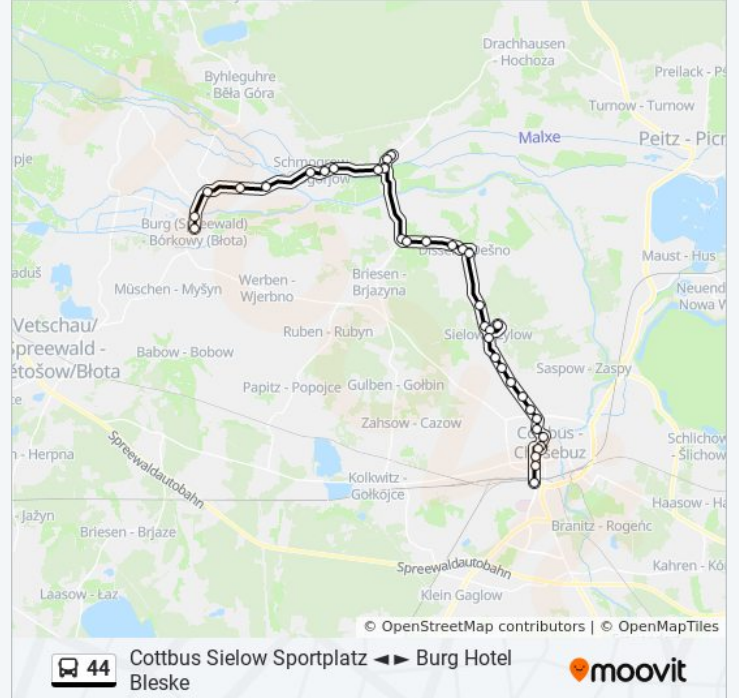

Schmogrow Fehrower Weg

Schmogrow Dorfstr.

Schmogrow Burger Str.

Burg Schmogrower Str.

Burg Bismarckturm

Burg am Hafen

Burg Hotel Bleske

Richtung: Burg Schule

41 Haltestellen

[LINIENPLAN ANZEIGEN](#)

Cottbus Hauptbahnhof

Cottbus Stadtmuseum

Cottbus August-Bebel-Str.

Cottbus Stadthalle/Post

Cottbus Stadthalle/Puschkinpromenade

Cottbus Zimmerstr.