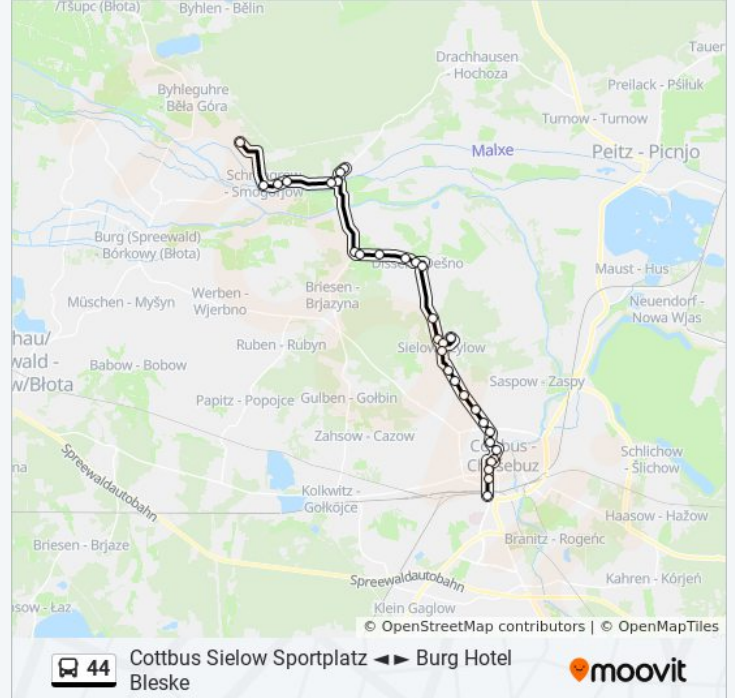

Verwende Moovit, um die nächste Station der Buslinie 44 zu finden und um zu erfahren wann die nächste Buslinie 44 kommt.

Richtung: Briesen (Spn) Guhrower Str.

25 Haltestellen

[LINIENPLAN ANZEIGEN](#)

- Cottbus Hauptbahnhof
- Cottbus Stadtmuseum
- Cottbus August-Bebel-Str.
- Cottbus Stadthalle/Post
- Cottbus Stadthalle/Puschkinpromenade
- Cottbus Zimmerstr.
- Cottbus Universitätsbibliothek
- Cottbus Freizeitbad Lagune
- Cottbus Goyatzer Str.
- Cottbus Rennbahnweg
- Cottbus Cottbus Center
- Cottbus Siedlerstr.
- Cottbus Striesower Str.
- Cottbus am Ring
- Cottbus Sielow Feuerwehr
- Cottbus Windmühlenweg
- Cottbus Sielow Sportplatz
- Cottbus Mühle
- Dissen Sportplatz
- Dissen Gasthaus

Dissen Ausbau

Striesow Glocke

Striesow Abzw Marienberg

Fehrow Gasthaus

Fehrow Gartenstr.

Fehrow Schulweg

Fehrow Gasthaus

Fehrow Kleine Gasse

Schmogrow Friedhof

Schmogrow Fehrower Weg

Schmogrow Dorfstr.

Saccasne Wendeplatz

Buslinie 44 Offline Fahrpläne und Netzkarten stehen auf moovitapp.com zur Verfügung. Verwende den [Moovit App](#), um Live Bus Abfahrten, Zugfahrpläne oder U-Bahn Fahrplanzeiten zu sehen, sowie Schritt für Schritt Wegangaben für alle öffentlichen Verkehrsmittel in Berlin - Brandenburg zu erhalten.