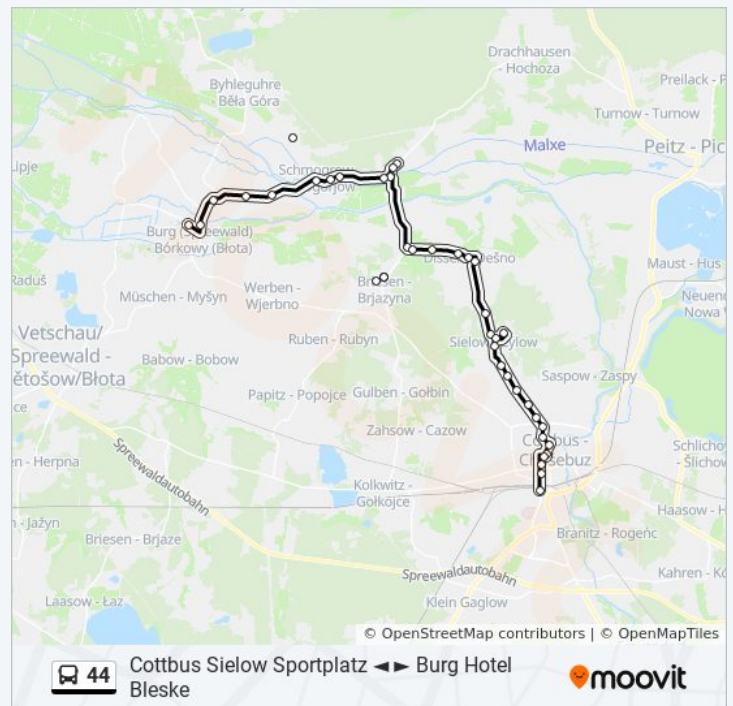

Fehrow Schulweg

Fehrow Gasthaus

Fehrow Kleine Gasse

Schmogrow Friedhof

Schmogrow Fehrower Weg

Schmogrow Dorfstr.

Saccasne Wendeplatz

Schmogrow Burger Str.

Burg Schmogrower Str.

Burg Bismarckturm

Burg am Hafen

Burg Schule

Richtung: Burg Spreewaldtherme

Buslinie 44 Fahrpläne

39 Haltestellen [LINIENPLAN ANZEIGEN](#)

Cottbus Hauptbahnhof
Cottbus Stadtmuseum
Cottbus August-Bebel-Str.
Cottbus Stadthalle/Post
Cottbus Stadthalle/Puschkinpromenade
Cottbus Zimmerstr.
Cottbus Universitätsbibliothek
Cottbus Freizeitbad Lagune
Cottbus Goyatzer Str.
Cottbus Rennbahnweg
Cottbus Cottbus Center
Cottbus Siedlerstr.
Cottbus Striesower Str.
Cottbus am Ring
Cottbus Sielow Feuerwehr
Cottbus Windmühlenweg
Cottbus Sielow Sportplatz
Cottbus Mühle
Dissen Sportplatz
Dissen Gasthaus
Dissen Nord
Dissen Ausbau
Striesow Glocke
Striesow Abzw Marienberg
Fehrow Gasthaus
Fehrow Gartenstr.
Fehrow Schulweg
Fehrow Gasthaus
Fehrow Kleine Gasse
Schmogrow Friedhof
Schmogrow Fehrower Weg

Richtung: Burg Spreewaldtherme

Stationen: 39

Fahrtdauer: 49 Min

Linien Informationen:

Schmogrow Dorfstr.

Schmogrow Burger Str.

Burg Schmogrower Str.

Burg Bismarckturm