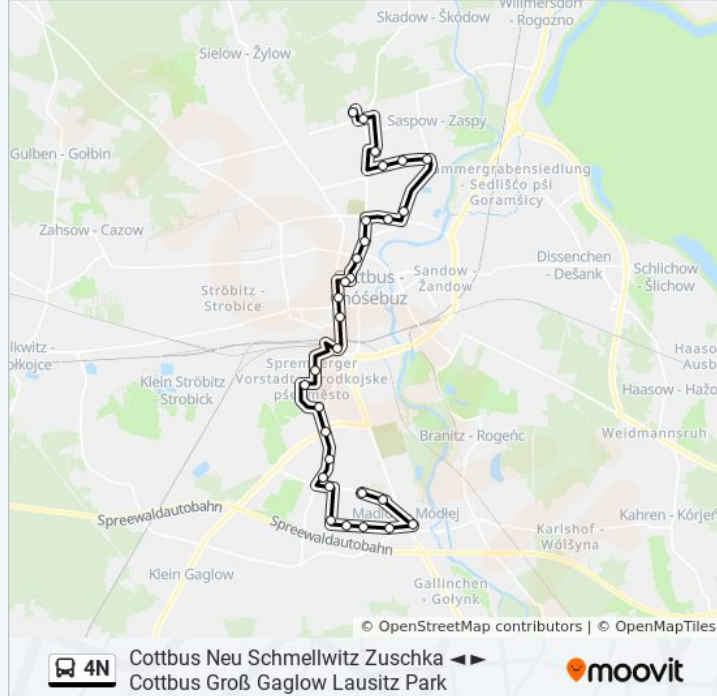

- Cottbus Lausitz Park
- Cottbus Lipezker Str./Schwarzheider Str.
- Cottbus Poznaner Str./Btu
- Cottbus Lauchhammer Str.
- Cottbus Neuhausener Str.
- Cottbus Saarbrücker Str.
- Cottbus Hufelandstr.
- Cottbus Thiemstr./Klinikum
- Cottbus Hauptbahnhof
- Cottbus Stadtmuseum
- Cottbus August-Bebel-Str.
- Cottbus Stadthalle/Post
- Cottbus Stadthalle/Puschkinpromenade
- Cottbus Zimmerstr.
- Cottbus Bonnaskenplatz
- Cottbus Beuchstr.
- Cottbus Nordring/Am Tk
- Cottbus Gerhart-Hauptmann-Str.
- Cottbus Marjana-Domaskojc-Str.
- Cottbus Neue Str.

Buslinie 4N Info

Richtung: Cottbus Betriebshof Schmellwitz

Stationen: 23

Fahrdauer: 28 Min

Linien Informationen:

Cottbus R.-Luxemburg-Str./Neue Str.

Cottbus Schmellwitz Anger/Feldstr.

Cottbus Betriebshof Schmellwitz

Richtung: Cottbus Gelsenkirchener Allee

20 Haltestellen

[LINIENPLAN ANZEIGEN](#)

Cottbus Neu Schmellwitz Zuschka

Cottbus am Fließ

Cottbus am Lug

Cottbus Schmellwitz Anger

Cottbus am Nordrand

Buslinie 4N Info

Richtung: Cottbus Gelsenkirchener Allee

Stationen: 20

Fahrdauer: 23 Min

Linien Informationen:

 [Buslinie 4N Karte](#)

Cottbus Lauchhammer Str.

Cottbus Gelsenkirchener Allee