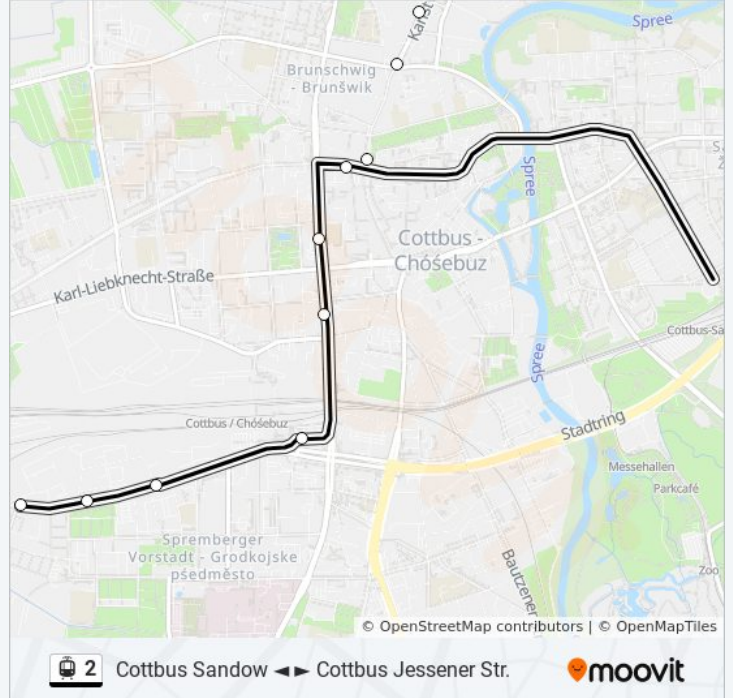

### Richtung: Cottbus Jessener Str.

16 Haltestellen

[LINIENPLAN ANZEIGEN](#)

- Cottbus Betriebshof Schmallwitz
- Cottbus Neu Schmallwitz
- Cottbus Neu Schmallwitz Zuschka
- Cottbus Neue Str.
- Cottbus Gewerbegebiet TkC
- Cottbus Nordring/Am TkC
- Cottbus Bonnaskenplatz
- Cottbus Zimmerstr.
- Cottbus Stadthalle Puschkinpromenade
- Cottbus Stadthalle Post
- Cottbus August-Bebel-Str.
- Cottbus Stadtmuseum
- Cottbus Hauptbahnhof
- Cottbus Friedrich-List-Str.
- Cottbus Vetschauer Str./Leipziger Str.
- Cottbus Jessener Str.

### Straßenbahnlinie 2 Fahrpläne

Abfahrzeiten in Richtung Cottbus Jessener Str.

|            |               |
|------------|---------------|
| Montag     | 04:11 - 20:32 |
| Dienstag   | 04:11 - 20:32 |
| Mittwoch   | 04:11 - 20:32 |
| Donnerstag | 04:11 - 20:32 |
| Freitag    | 03:58 - 20:42 |
| Samstag    | 04:24 - 20:32 |
| Sonntag    | 04:24 - 20:32 |

### Straßenbahnlinie 2 Info

**Richtung:** Cottbus Jessener Str.

**Stationen:** 16

**Fahrdauer:** 17 Min

**Linien Informationen:**