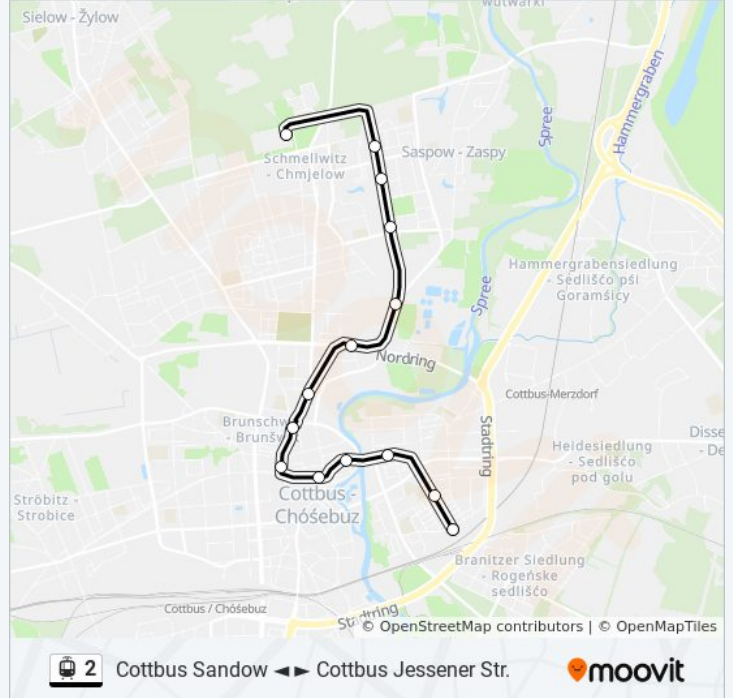

## Straßenbahnlinie 2 Info

**Richtung:** Cottbus Betriebshof Schmallwitz

**Stationen:** 14

**Fahrdauer:** 16 Min

**Linien Informationen:**

### Richtung: Cottbus Jessener Str.

16 Haltestellen

[LINIENPLAN ANZEIGEN](#)

- Cottbus Betriebshof Schmallwitz
- Cottbus Neu Schmallwitz
- Cottbus Neu Schmallwitz Zuschka
- Cottbus Neue Str.
- Cottbus Gewerbegebiet TkC
- Cottbus Nordring/Am TkC
- Cottbus Bonnaskenplatz
- Cottbus Zimmerstr.
- Cottbus Stadthalle Puschkinpromenade
- Cottbus Stadthalle Post
- Cottbus August-Bebel-Str.
- Cottbus Stadtmuseum
- Cottbus Hauptbahnhof
- Cottbus Friedrich-List-Str.
- Cottbus Vetschauer Str./Leipziger Str.
- Cottbus Jessener Str.