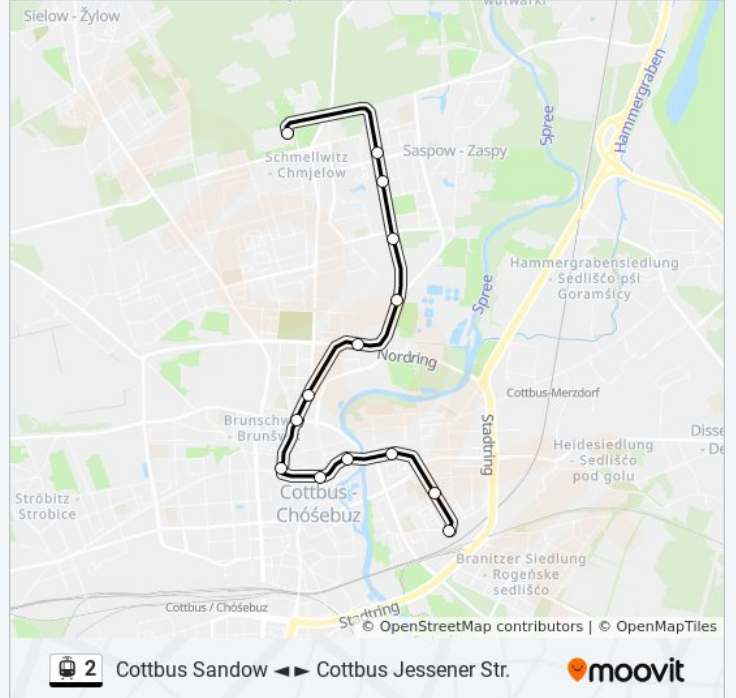

### Straßenbahnlinie 2 Info

**Richtung:** Cottbus Jessener Str.

**Stationen:** 16

**Fahrdauer:** 17 Min

**Linien Informationen:**

## Richtung: Cottbus Sandow

14 Haltestellen

[LINIENPLAN ANZEIGEN](#)

Cottbus Betriebshof Schmallwitz  
 Cottbus Neu Schmallwitz  
 Cottbus Neu Schmallwitz Zuschka  
 Cottbus Neue Str.  
 Cottbus Gewerbegebiet TkC  
 Cottbus Nordring/Am TkC  
 Cottbus Bonnaskenplatz  
 Cottbus Zimmerstr.  
 Cottbus Stadthalle Puschkinpromenade  
 Cottbus Altmarkt  
 Cottbus Goethestr.  
 Cottbus am Doll  
 Cottbus Hermann-Hammerschmidt-Str.  
 Cottbus Sandow

## Straßenbahnlinie 2 Info

**Richtung:** Cottbus Sandow

**Stationen:** 14

**Fahrtdauer:** 18 Min

**Linien Informationen:**