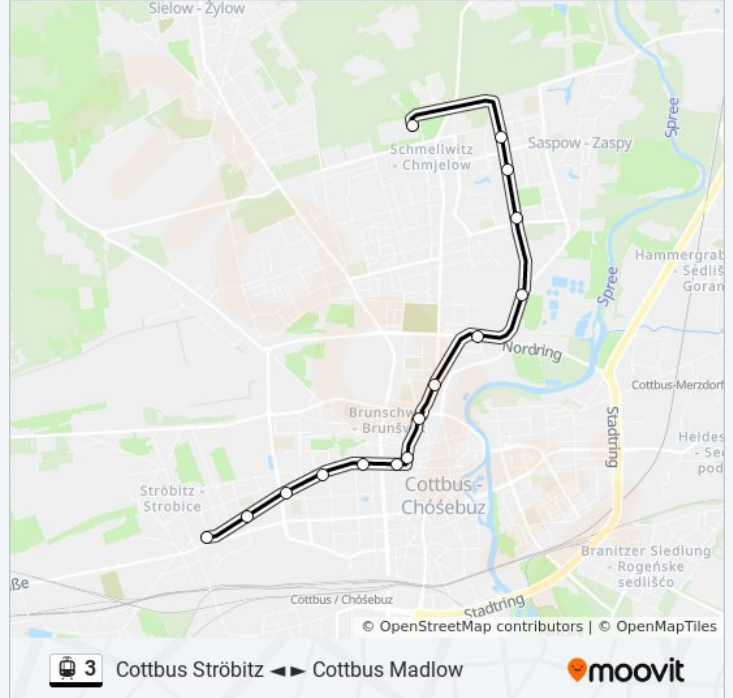

### Straßenbahnlinie 3 Info

**Richtung:** Cottbus Betriebshof Schmellwitz

**Stationen:** 15

**Fahrtdauer:** 19 Min

**Linien Informationen:**

### Richtung: Cottbus Betriebshof Schmellwitz

15 Haltestellen

[LINIENPLAN ANZEIGEN](#)

- Cottbus Ströbitz
- Cottbus Ewald-Müller-Str.
- Cottbus Waisenstr.
- Cottbus Ströbitzer Weg
- Cottbus Schillerstr.
- Cottbus Stadthalle Post
- Cottbus Stadthalle Puschkinpromenade
- Cottbus Zimmerstr.
- Cottbus Bonnaskenplatz
- Cottbus Nordring/Am Tk
- Cottbus Gewerbegebiet Tk
- Cottbus Neue Str.
- Cottbus Neu Schmellwitz Zuschka
- Cottbus Neu Schmellwitz
- Cottbus Betriebshof Schmellwitz

### Straßenbahnlinie 3 Fahrpläne

Abfahrzeiten in Richtung Cottbus Betriebshof Schmellwitz

Montag	20:30 - 20:45
Dienstag	20:30 - 20:45
Mittwoch	20:30 - 20:45
Donnerstag	20:30 - 20:45
Freitag	20:30 - 20:45
Samstag	20:30
Sonntag	20:30

### Straßenbahnlinie 3 Info

**Richtung:** Cottbus Betriebshof Schmellwitz

**Stationen:** 15

**Fahrdauer:** 16 Min

**Linien Informationen:**