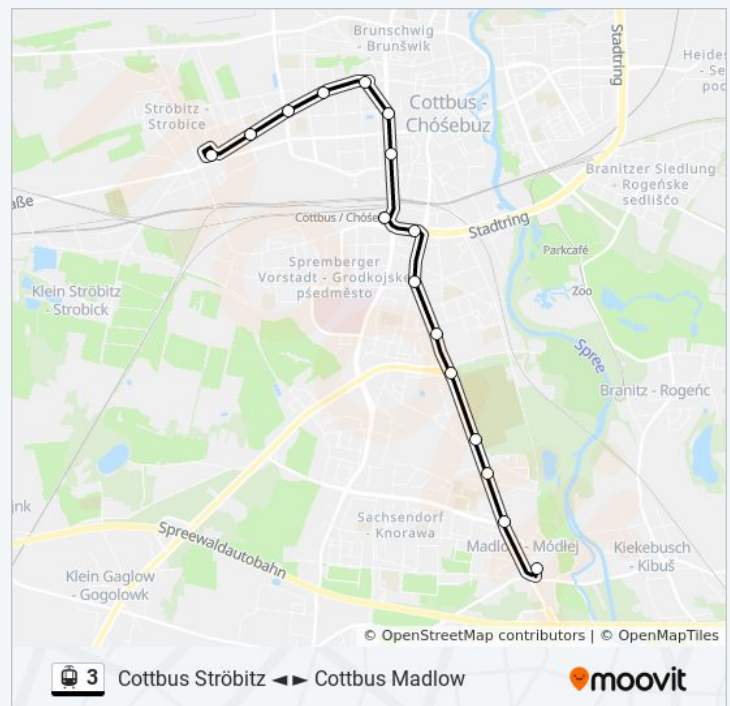

### Straßenbahnlinie 3 Fahrpläne

Abfahrzeiten in Richtung Cottbus Hermann-Löns-Str.

Montag	04:52 - 20:13
Dienstag	04:52 - 20:13
Mittwoch	04:52 - 20:13
Donnerstag	04:52 - 20:13
Freitag	04:52 - 20:13
Samstag	05:06 - 20:06
Sonntag	05:06 - 20:06

### Straßenbahnlinie 3 Info

**Richtung:** Cottbus Hermann-Löns-Str.

**Stationen:** 17

**Fahrdauer:** 19 Min

**Linien Informationen:**

 [Straßenbahnlinie 3 Karte](#)

- Cottbus Betriebshof Schmellwitz
- Cottbus Neu Schmellwitz
- Cottbus Neu Schmellwitz Zuschka
- Cottbus Neue Str.
- Cottbus Gewerbegebiet Tk
- Cottbus Nordring/Am Tk
- Cottbus Bonnaskenplatz
- Cottbus Zimmerstr.
- Cottbus Stadthalle Puschkinpromenade
- Cottbus Stadthalle Post
- Cottbus Schillerstr.
- Cottbus Ströbitzer Weg
- Cottbus Waisenstr.
- Cottbus Ewald-Müller-Str.
- Cottbus Ströbitz

### Straßenbahnlinie 3 Fahrpläne

Abfahrzeiten in Richtung Cottbus Ströbitz

Montag	04:21 - 20:25
Dienstag	04:21 - 20:25
Mittwoch	04:21 - 20:25
Donnerstag	04:21 - 20:25
Freitag	04:21 - 20:25
Samstag	04:46 - 20:09
Sonntag	04:46 - 20:09

### Straßenbahnlinie 3 Info

**Richtung:** Cottbus Ströbitz

**Stationen:** 15

**Fahrdauer:** 17 Min

**Linien Informationen:**

Straßenbahnlinie 3 Offline Fahrpläne und Netzkarten stehen auf [moovitapp.com](https://moovitapp.com) zur Verfügung. Verwende den [Moovit App](#), um Live Bus Abfahrten, Zugfahrpläne oder U-Bahn Fahrplanzeiten zu sehen, sowie Schritt für Schritt Wegangaben für alle öffentlichen Verkehrsmittel in Berlin - Brandenburg zu erhalten.