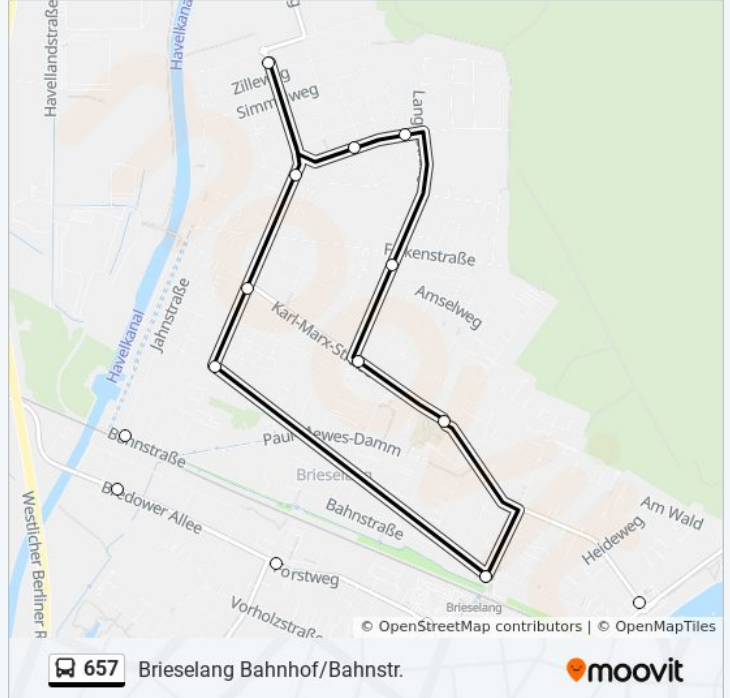

Brieselang Friedhof

Brieselang Bahnhof/A.-Bebel-Str.

## Richtung: Brieselang Bahnhof/Bahnstr.

18 Haltestellen

[LINIENPLAN ANZEIGEN](#)

- Brieselang Marie-Curie-Str.
- Brieselang Schillerstr./Forstweg
- Brieselang am Kienast
- Brieselang Jahnstr.
- Brieselang Promenadenweg
- Brieselang Fichtestr./Karl-Marx-Str.
- Brieselang Schulplatz
- Brieselang Bahnhof/Bahnstr.
- Brieselang Promenadenweg
- Brieselang Fichtestr./Karl-Marx-Str.
- Brieselang Wichernstr.
- Brieselang Kollwitzstr.
- Brieselang Wiesenweg
- Brieselang Friedrich-Engels-Str.
- Brieselang Amselweg
- Brieselang Lange Str.
- Brieselang Schulplatz
- Brieselang Bahnhof/Bahnstr.

## Buslinie 657 Info

**Richtung:** Brieselang Bahnhof/Bahnstr.

**Stationen:** 18

**Fahrtdauer:** 17 Min

**Linien Informationen:**

### Richtung: Brieselang Bahnhof/Bahnstr.

18 Haltestellen

[LINIENPLAN ANZEIGEN](#)

- Brieselang Bahnhof/Bahnstr.
- Brieselang Finkenkruger Str.
- Brieselang Hans-Klakow-Str.
- Brieselang Schillerstr./Forstweg
- Brieselang Sudermannstr.
- Brieselang Hebbelstr.
- Brieselang Hölderlinstr.
- Brieselang Marie-Curie-Str.
- Brieselang Lindenstr.
- Zeestow Dorf
- Bredow Dorf
- Bredow Vorwerk
- Brieselang am Kienast
- Brieselang Schillerstr./Forstweg
- Brieselang Hans-Klakow-Str.
- Brieselang Bahnhof/A.-Bebel-Str.
- Brieselang Finkenkruger Str.
- Brieselang Bahnhof/Bahnstr.