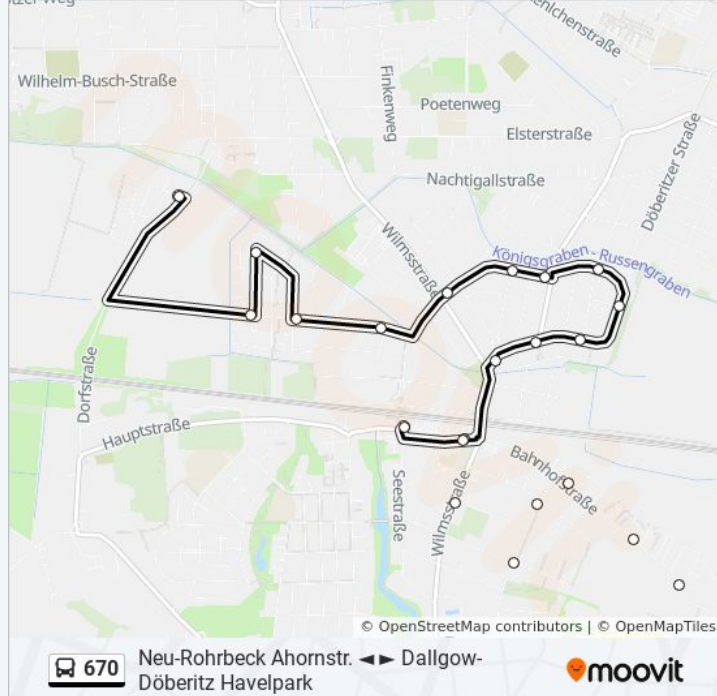

670

Neu-Rohrbeck Ahornstr. ◀ ▶ Dallgow-Döberitz Havelpark

Im Website-Modus Anzeigen

Die Buslinie 670 (Neu-Rohrbeck Ahornstr. ◀ ▶ Dallgow-Döberitz Havelpark) hat 4 Routen

(1) Dallgow-Döberitz Bahnhof: 09:08 - 17:08(2) Dallgow-Döberitz Havelpark: 08:38 - 16:42(3) Dallgow-Döberitz Seniorenzentrum St. Johannes: 11:08(4) Neu-Rohrbeck Ahornstr.: 08:30 - 16:08

**Buslinie 670 Info**

**Richtung:** Dallgow-Döberitz Seniorenzentrum St. Johannes

**Stationen:** 14

**Fahrtdauer:** 21 Min

**Linien Informationen:**

**Richtung: Neu-Rohrbeck Ahornstr.**

27 Haltestellen

[LINIENPLAN ANZEIGEN](#)

**Buslinie 670 Info**

**Richtung:** Neu-Rohrbeck Ahornstr.

**Stationen:** 27

**Fahrtdauer:** 12 Min

**Linien Informationen:**

Dallgow-Döberitz Raabestr./Kleiststr.

Dallgow-Döberitz Fontanestr.

Dallgow-Döberitz Kleiststr.

Dallgow-Döberitz Finkenkruger Str.

Dallgow-Döberitz Feuerwehr

Dallgow-Döberitz Johannes-Brahms-Str.

Dallgow-Döberitz Franz-Liszt-Str.

Dallgow-Döberitz Maurice-Ravel-Str.

Neu-Rohrbeck Ahornstr.

Buslinie 670 Offline Fahrpläne und Netzkarten stehen auf [moovitapp.com](https://moovitapp.com) zur Verfügung. Verwende den [Moovit App](https://moovitapp.com), um Live Bus Abfahrten, Zugfahrpläne oder U-Bahn Fahrplanzeiten zu sehen, sowie Schritt für Schritt Wegangaben für alle öffentlichen Verkehrsmittel in Berlin - Brandenburg zu erhalten.