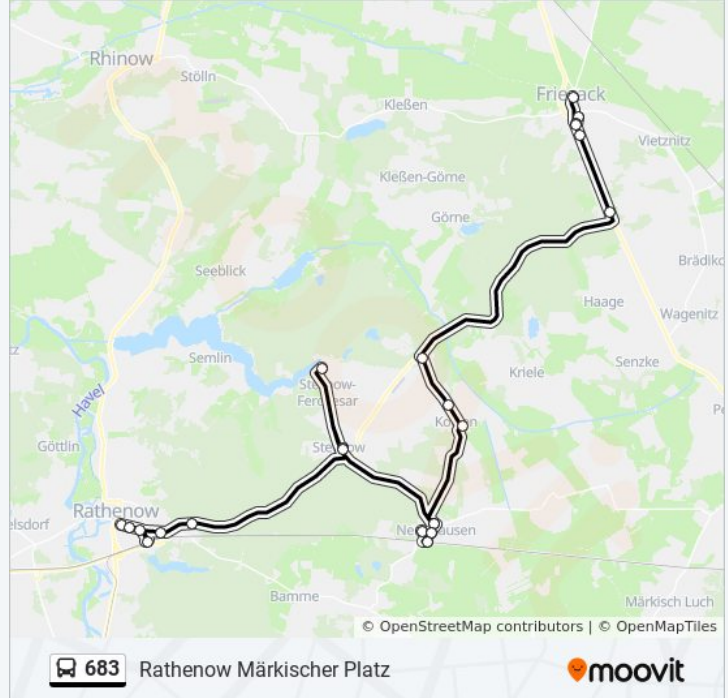

## Bus Linie 683 Info

**Richtung:** Rathenow Märkischer Platz

**Stationen:** 24

**Fahrtdauer:** 35 Min

**Linien Informationen:**

Rathenow Stechower Landstr.  
 Rathenow Bammer Landstr.  
 Rathenow Bahnhof  
 Rathenow Waldschloß  
 Rathenow Rathaus  
 Rathenow Märkischer Platz

**Richtung: Rathenow Weinberg**

27 Haltestellen

[LINIENPLAN ANZEIGEN](#)

Friesack Markt  
 Friesack Kleßener Str.  
 Friesack Sonnenweg  
 Friesack Ausbildungszentrum  
 Briesen (Hvl)  
 Landin  
 Kriele  
 Landin  
 Rhinsmühlen  
 Kotzen Neubau  
 Kotzen Wendestelle  
 Kotzen Krieler Weg  
 Kotzen Neubau  
 Rhinsmühlen  
 Stechow Dorf  
 Ferchesar  
 Stechow Dorf  
 Rathenow Stechower Landstr.