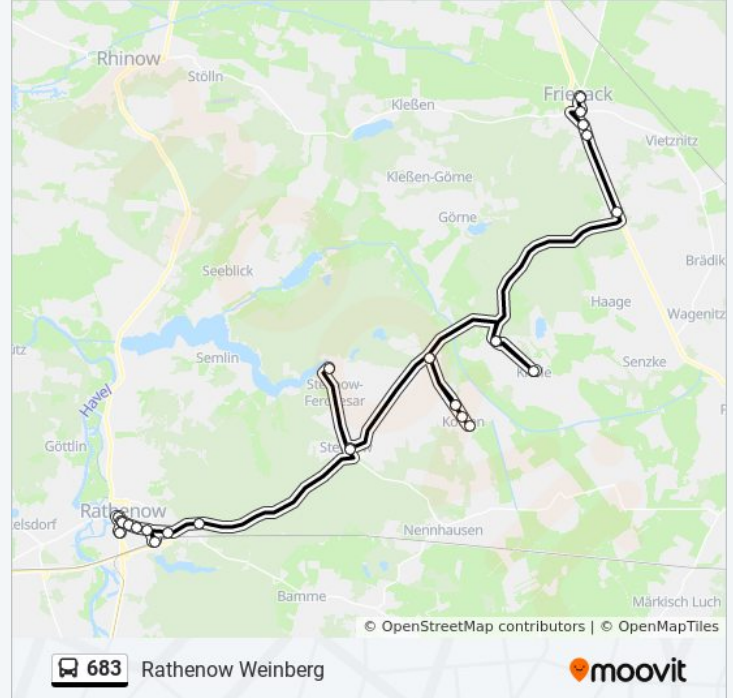

**Bus Linie 683 Info**

**Richtung:** Rathenow Weinberg

**Stationen:** 27

**Fahrdauer:** 55 Min

**Linien Informationen:**

Rathenow Bammer Landstr.

Rathenow Bahnhof

Rathenow Waldschloß

Rathenow Rathaus

Rathenow Märkischer Platz

Rathenow Stadtschleuse

Rathenow Förderschule

Rathenow Stadtschleuse

Rathenow Weinberg

Bus Linie 683 Offline Fahrpläne und Netzkarten stehen auf moovitapp.com zur Verfügung. Verwende den [Moovit App](#), um Live Bus Abfahrten, Zugfahrpläne oder U-Bahn Fahrplanzeiten zu sehen, sowie Schritt für Schritt Wegangaben für alle öffentlichen Verkehrsmittel in Berlin - Brandenburg zu erhalten.