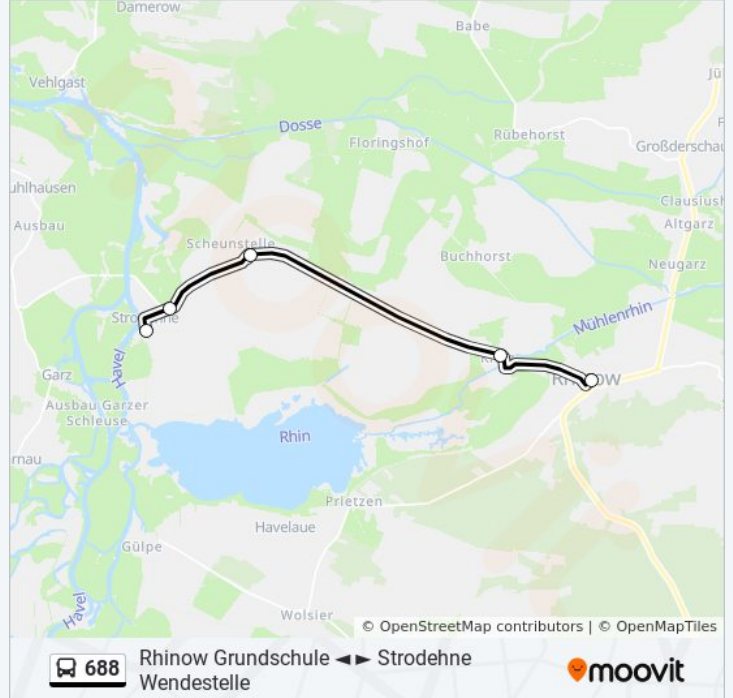

Verwende Moovit, um die nächste Station der Buslinie 688 zu finden und um zu erfahren wann die nächste Buslinie 688 kommt.

Richtung: Rhinow Grundschule

3 Haltestellen

[LINIENPLAN ANZEIGEN](#)

Strodehne Wendestelle

Buslinie 688 Info

Richtung: Rhinow Grundschule

Stationen: 3

Fahrdauer: 11 Min

Linien Informationen:

Richtung: Strodehne Wendestelle

5 Haltestellen

[LINIENPLAN ANZEIGEN](#)

Rhinow Grundschule

Kietz (Hvl)

Strodehne Scheunstelle

Strodehne Dorfstr.

Strodehne Wendestelle

Buslinie 688 Fahrpläne

Abfahrzeiten in Richtung Strodehne Wendestelle

Montag	06:27 - 16:35
Dienstag	06:27 - 16:35
Mittwoch	06:27 - 16:35
Donnerstag	Kein Betrieb
Freitag	06:27 - 16:35
Samstag	Kein Betrieb
Sonntag	Kein Betrieb

Buslinie 688 Info

Richtung: Strodehne Wendestelle

Stationen: 5

Fahrdauer: 11 Min

Linien Informationen:

Buslinie 688 Offline Fahrpläne und Netzkarten stehen auf moovitapp.com zur Verfügung. Verwende den [Moovit App](#), um Live Bus Abfahrten, Zugfahrpläne oder U-Bahn Fahrplanzeiten zu sehen, sowie Schritt für Schritt Wegangaben für alle öffentlichen Verkehrsmittel in Berlin - Brandenburg zu erhalten.