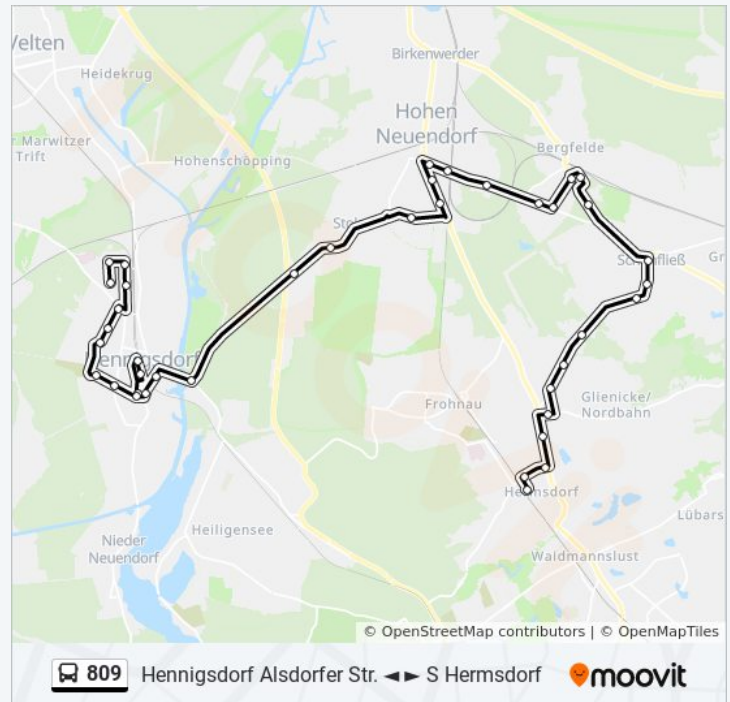

Hennigsdorf Hauptstr.

Hennigsdorf Neubrück

Stolpe (Ohv) Autobahnbrücke

Stolpe (Ohv) Dorfstr.

Hohen Neuendorf Bertha-Von-Suttner-Platz

Hohen Neuendorf Stolper Str.

Hohen Neuendorf Marienetta-Jirkowsky-Platz

Hohen Neuendorf Berliner Str.

Schönfließ (Ohv) Kirche

Schönfließ (Ohv) Dorfstr.

Schönfließ (Ohv) am Feldweg

Schönfließ (Ohv) Bieselheide

Glienicke/Nordbahn Breitscheidstr.

Glienicke/Nordbahn Friedrich-Wegner-Platz

Glienicke/Nordbahn Kirche

Veltheimstr.

Hermisdorfer Damm/Berliner Str.

Buslinie 809 Info

Richtung: S Hermsdorf

Stationen: 42

Fahrtdauer: 60 Min

Linien Informationen:

Hohefeldstr.

S Hermsdorf

Richtung: S Hohen Neuendorf

27 Haltestellen

[LINIENPLAN ANZEIGEN](#)

Hennigsdorf Alsdorfer Str.

Hennigsdorf F.-Wolf-Str.

Hennigsdorf Reinickendorfer Str.

Hennigsdorf Fontanesiedlung Nord