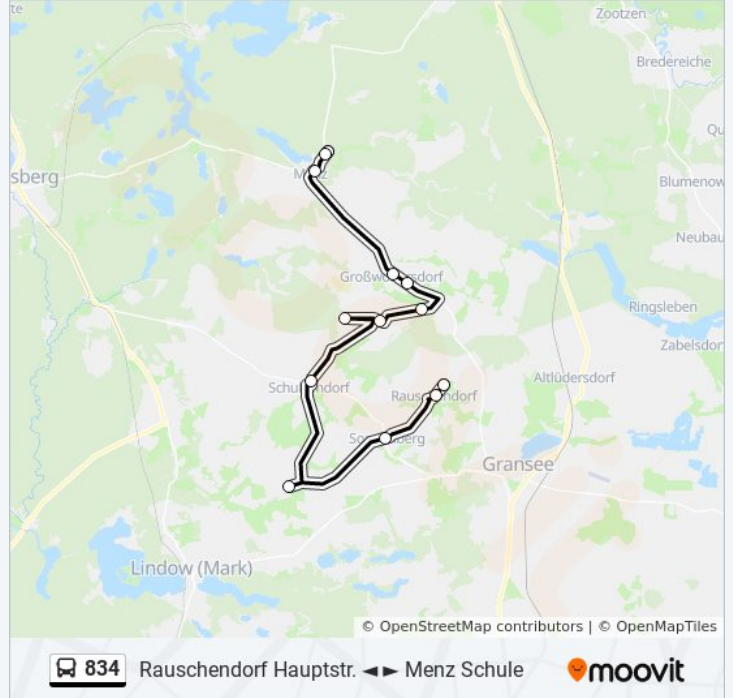

834

Rauschendorf Hauptstr. ◀ ▶ Menz Schule

Im Website-Modus Anzeigen

Die Buslinie 834 (Rauschendorf Hauptstr. ◀ ▶ Menz Schule) hat 2 Routen

(1) Menz Schule: 06:45(2) Rauschendorf Hauptstr.: 13:54 - 15:30

Verwende Moovit, um die nächste Station der Buslinie 834 zu finden und um zu erfahren wann die nächste Buslinie 834 kommt.

**Richtung: Menz Schule**

13 Haltestellen

[LINIENPLAN ANZEIGEN](#)

Rauschendorf Hauptstr.  
Rauschendorf am Dorfteich  
Sonnenberg Kreuzung  
Rönnebeck Dorfstr.  
Schulzendorf (Ohv) Kirche  
Wolfsruh Wendepplatz  
Wolfsruh Kirche  
Wolfsruh Wolfsluch  
Großwoltersdorf (Ohv) Neubau  
Großwoltersdorf (Ohv) Kirche  
Menz am Friedensplatz  
Menz Neuglobsower Str.  
Menz Schule

### Richtung: Rauschendorf Hauptstr.

13 Haltestellen

[LINIENPLAN ANZEIGEN](#)

Menz Schule

Menz Neuglobsower Str.

Menz am Friedensplatz

Großwoltersdorf (Ohv) Kirche

Großwoltersdorf (Ohv) Neubau