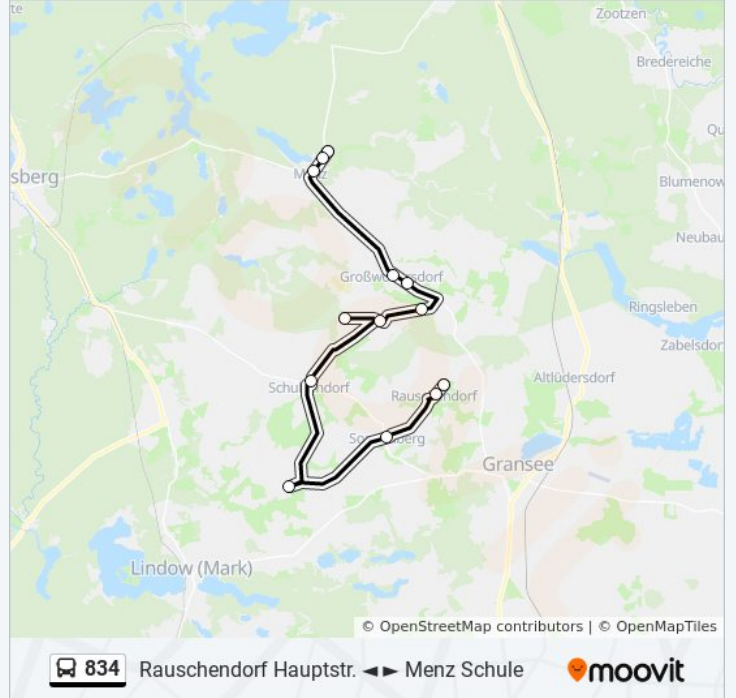

**Richtung: Menz Schule**

13 Haltestellen

[LINIENPLAN ANZEIGEN](#)

Rauschendorf Hauptstr.  
Rauschendorf am Dorfteich  
Sonnenberg Kreuzung  
Rönnebeck Dorfstr.  
Schulzendorf (Ohv) Kirche  
Wolfsruh Wendepplatz  
Wolfsruh Kirche  
Wolfsruh Wolfsluch  
Großwoltersdorf (Ohv) Neubau  
Großwoltersdorf (Ohv) Kirche  
Menz am Friedensplatz  
Menz Neuglobsower Str.  
Menz Schule

### Richtung: Rauschendorf Hauptstr.

13 Haltestellen

[LINIENPLAN ANZEIGEN](#)

Menz Schule

Menz Neuglobsower Str.

Menz am Friedensplatz

Großwoltersdorf (Ohv) Kirche

Großwoltersdorf (Ohv) Neubau

Wolfsruh Wolfsluch

Wolfsruh Kirche

Wolfsruh Wendeplatz

Schulzendorf (Ohv) Kirche

Rönnebeck Dorfstr.

Sonnenberg Kreuzung

Rauschendorf am Dorfteich

Rauschendorf Hauptstr.

### Buslinie 834 Info

**Richtung:** Rauschendorf Hauptstr.

**Stationen:** 13

**Fahrdauer:** 39 Min

**Linien Informationen:**

Buslinie 834 Offline Fahrpläne und Netzkarten stehen auf moovitapp.com zur Verfügung. Verwende den [Moovit App](#), um Live Bus Abfahrten, Zugfahrpläne oder U-Bahn Fahrplanzeiten zu sehen, sowie Schritt für Schritt Wegangaben für alle öffentlichen Verkehrsmittel in Berlin - Brandenburg zu erhalten.