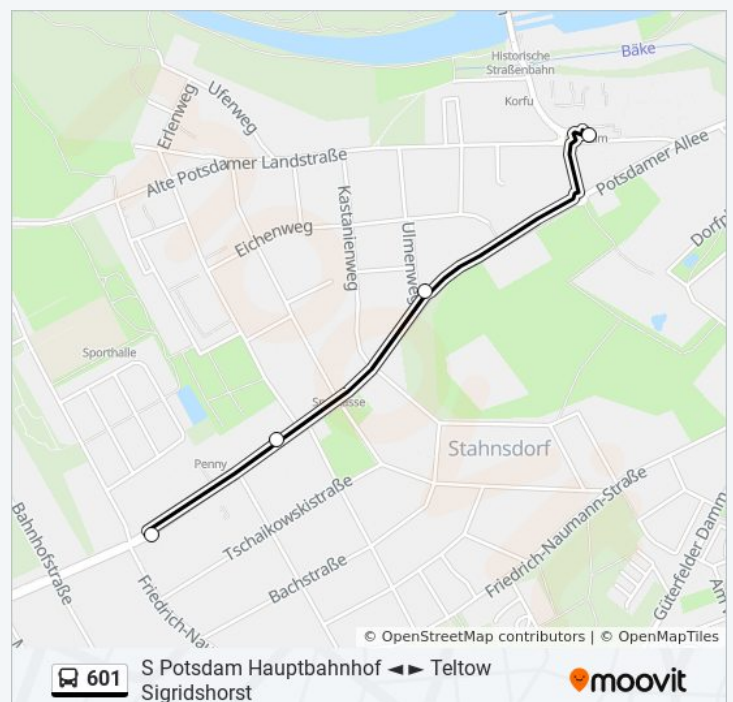

Richtung: Stahnsdorf Heinrich-Zille-Str.

4 Haltestellen

[LINIENPLAN ANZEIGEN](#)

Stahnsdorf Waldschänke

Stahnsdorf Ulmenweg

Stahnsdorf John-Graudenz-Str.

Stahnsdorf Heinrich-Zille-Str.

Buslinie 601 Fahrpläne

Abfahrzeiten in Richtung Stahnsdorf Heinrich-Zille-Str.

Montag	07:41
Dienstag	07:41
Mittwoch	07:41
Donnerstag	Kein Betrieb
Freitag	07:41
Samstag	Kein Betrieb
Sonntag	Kein Betrieb

Buslinie 601 Info

Richtung: Stahnsdorf Heinrich-Zille-Str.

Stationen: 4

Fahrdauer: 4 Min

Linien Informationen:

Richtung: Stahnsdorf Waldschänke

18 Haltestellen

[LINIENPLAN ANZEIGEN](#)

Teltow Bahnhof
Teltow Mozartstr.
Teltow Blumenstr.
Teltow Gustl-Sandtner-Str.
S Teltow Stadt
Teltow Bürgertreff
Teltow Zehlendorfer Str.
Teltow Badstr.
Teltow Jahnsportplatz
Teltow Nuthestr.
Teltow Einkaufszentrum Oderstr.
Teltow Neißestr.
Teltow Warthestr.
Teltow Feuerwehr
Stahnsdorf Schwarzer Weg
Stahnsdorf Puschkinstr.
Stahnsdorf Stahnsdorfer Hof
Stahnsdorf Waldschänke