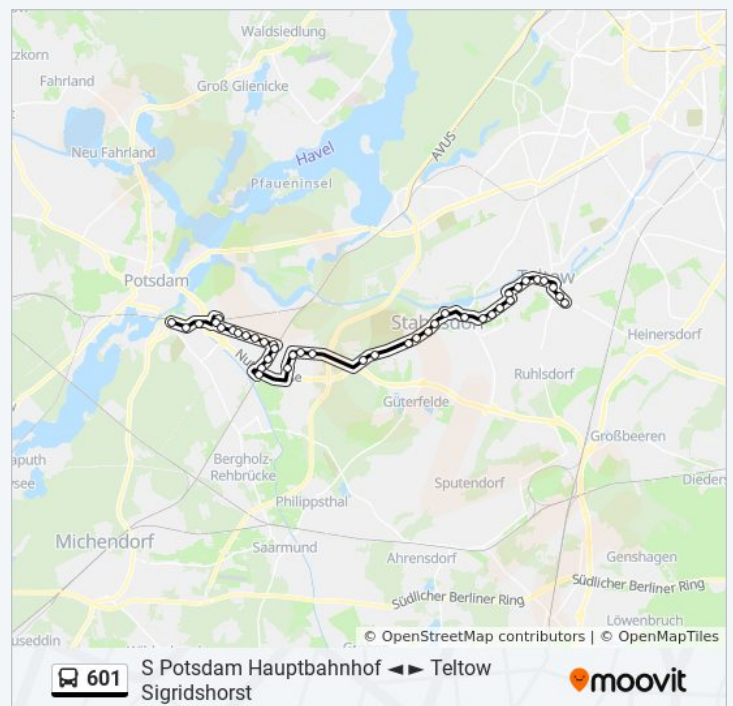

Teltow Neißestr.

Teltow Einkaufszentrum Oderstr.

Mittwoch	19:30
Donnerstag	19:28
Freitag	19:30
Samstag	Kein Betrieb
Sonntag	Kein Betrieb

Buslinie 601 Info

Richtung: S Teltow Stadt/Gonfrevillestr.

Stationen: 40

Fahrtdauer: 47 Min

Linien Informationen:

Teltow Nuthestr.

Teltow Jahnsporplatz

Teltow Badstr.

Teltow Zehlendorfer Str.

Teltow Bürgertreff

S Teltow Stadt/Gonfrevillestr.