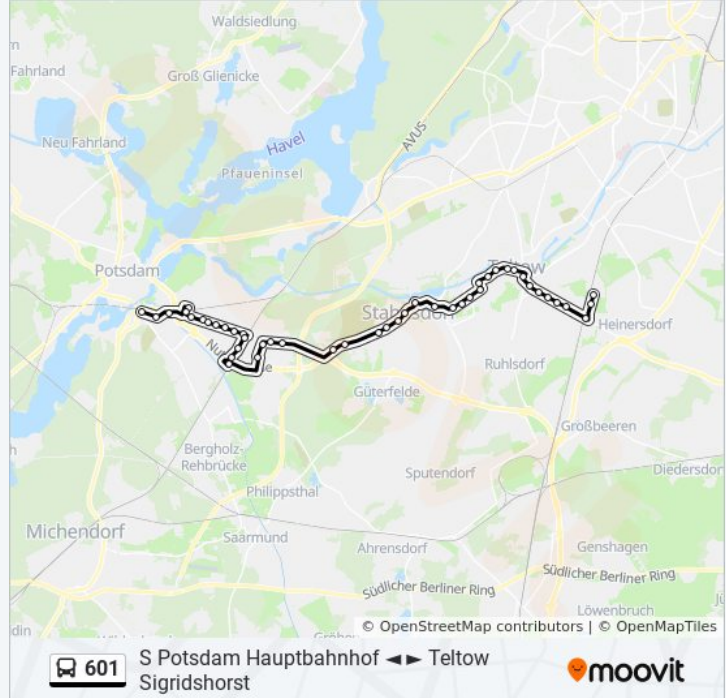

Potsdam Jagdhausstr.

Güterfelde Friedenstr.

Buslinie 601 Fahrpläne

Abfahrzeiten in Richtung Teltow Sigridshorst

Montag	04:37 - 22:17
Dienstag	04:37 - 22:17
Mittwoch	04:37 - 22:17
Donnerstag	04:35 - 22:15
Freitag	04:37 - 22:17
Samstag	06:16 - 22:17
Sonntag	06:16 - 22:17

Buslinie 601 Info

Richtung: Teltow Sigridshorst

Stationen: 46

Fahrtdauer: 56 Min

Linien Informationen:

Güterfelde Kienwerder
Stahnsdorf Meisenweg
Stahnsdorf Heinrich-Zille-Str.
Stahnsdorf John-Graudenz-Str.
Stahnsdorf Ulmenweg
Stahnsdorf Waldschänke
Stahnsdorf Stahnsdorfer Hof
Stahnsdorf Puschkinstr.
Stahnsdorf Schwarzer Weg
Teltow Feuerwehr
Teltow Warthestr.
Teltow Neißestr.
Teltow Einkaufszentrum Oderstr.
Teltow Nuthestr.
Teltow Jahnsportplatz
Teltow Badstr.
Teltow Zehlendorfer Str.
Teltow Bürgertreff
S Teltow Stadt
Teltow Gustl-Sandtner-Str.
Teltow Blumenstr.
Teltow Mozartstr.
Teltow Bahnhof
Teltow Tulpenweg
Teltow Sigridshorst