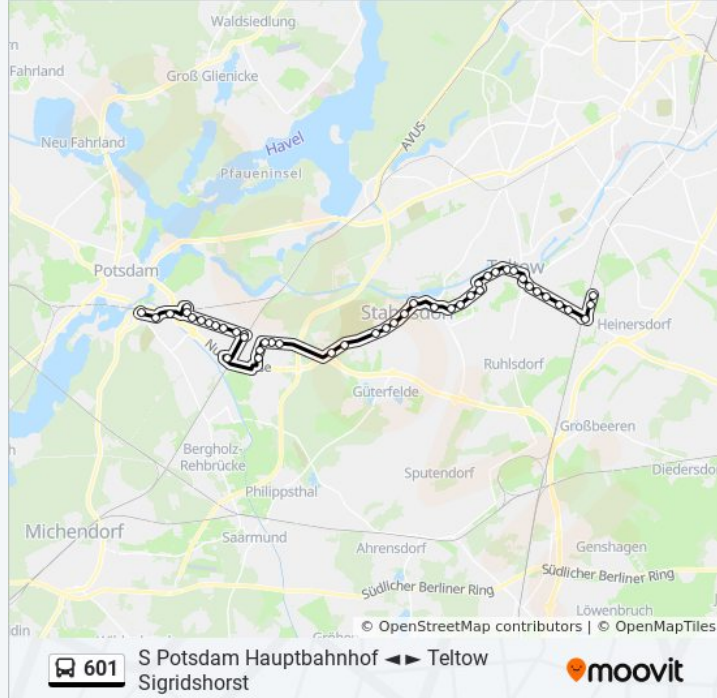

Potsdam Lilienthalstr.

Potsdam Johannes-Kepler-Platz

Potsdam Betriebshof Vip

Potsdam Medienstadt Babelsberg Bhf

Potsdam Medienstadt Babelsberg Bhf

Potsdam Filmpark Babelsberg

Potsdam Kleine Str.

Potsdam Eichenweg

Potsdam am Findling/Willi-Frohwein-Platz

Potsdam Heinrich-Von-Kleist-Str.

Potsdam Horstweg/Großbeerenstr.

S Babelsberg/Schulstr.

Potsdam Rathaus Babelsberg

Potsdam Übergang

Potsdam Schlaatzstr.

S Potsdam Hauptbahnhof

Richtung: S Teltow Stadt/Gonfrevillestr.

40 Haltestellen

[LINIENPLAN ANZEIGEN](#)

S Potsdam Hauptbahnhof

Potsdam Schlaatzstr.

Buslinie 601 Fahrpläne

Abfahrzeiten in Richtung S Teltow
Stadt/gonfrevillestr.

Montag	19:30
--------	-------