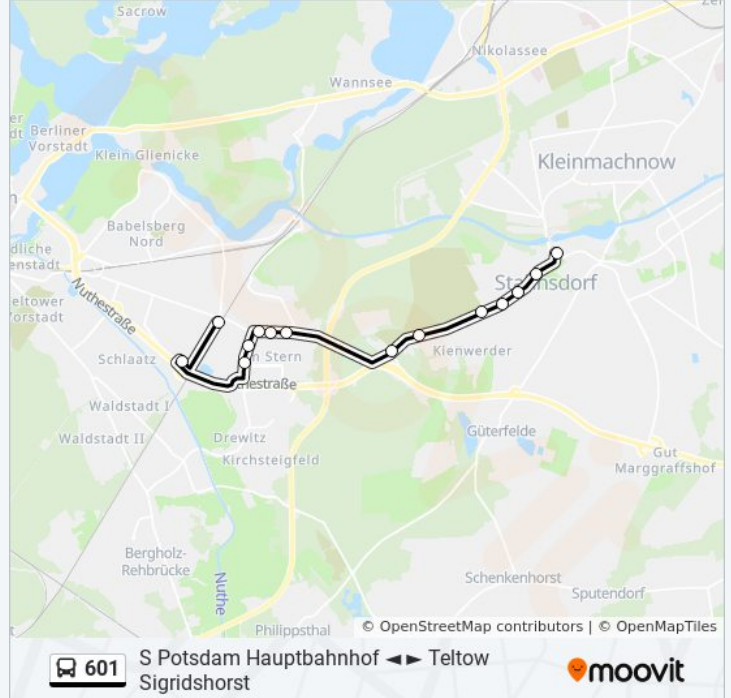

Potsdam Chopinstr.

Potsdam Neuendorfer Str./Mendelssohn-
Bartholdy-Str.

Potsdam Lilienthalstr.

Potsdam Johannes-Kepler-Platz

Potsdam Betriebshof Vip

Potsdam Medienstadt Babelsberg Bhf

Buslinie 601 Fahrpläne

Abfahrzeiten in Richtung Potsdam Medienstadt
Babelsberg Bhf

Montag	07:26
Dienstag	07:26
Mittwoch	07:26
Donnerstag	Kein Betrieb
Freitag	07:26
Samstag	Kein Betrieb
Sonntag	Kein Betrieb

Buslinie 601 Info

Richtung: Potsdam Medienstadt Babelsberg Bhf

Stationen: 14

Fahrdauer: 19 Min

Linien Informationen:

Richtung: S Potsdam Hauptbahnhof

45 Haltestellen

[LINIENPLAN ANZEIGEN](#)

Teltow Sigridshorst

Teltow Tulpenweg

Teltow Bahnhof

Teltow Mozartstr.

Teltow Blumenstr.

Teltow Gustl-Sandtner-Str.

S Teltow Stadt

Teltow Bürgertreff

Teltow Zehlendorfer Str.

Teltow Badstr.