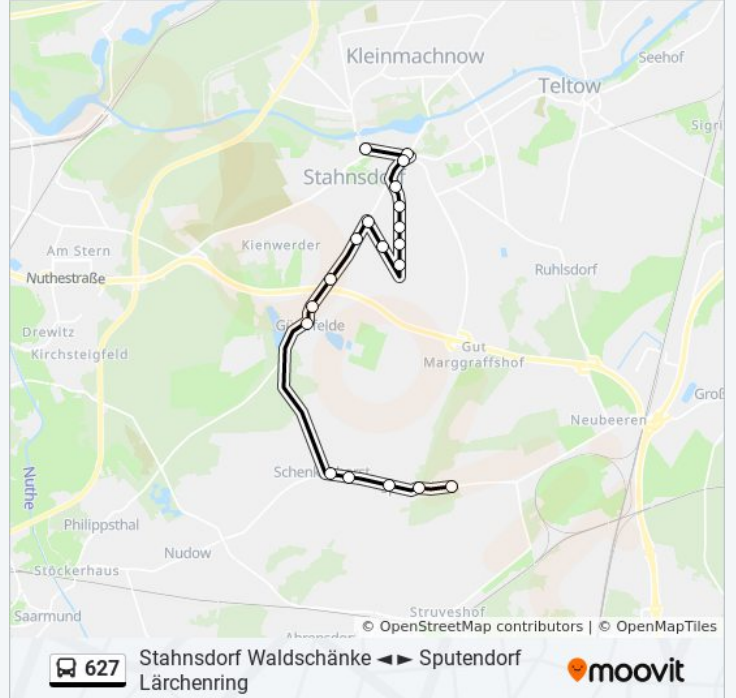

## Richtung: Stahnsdorf Waldschänke

19 Haltestellen

[LINIENPLAN ANZEIGEN](#)

Sputendorf Lärchenring  
 Sputendorf Dorfaue  
 Sputendorf Ernst-Thälmann-Platz  
 Schenkenhorst Rotdornweg  
 Schenkenhorst Teltower Weg  
 Güterfelde Kirchplatz  
 Güterfelde Berliner Str.  
 Güterfelde Altes Sägewerk  
 Stahnsdorf Hildegardstr.  
 Stahnsdorf Annastr.  
 Stahnsdorf Florastr.  
 Stahnsdorf Luisenstr.  
 Stahnsdorf Irisweg  
 Stahnsdorf Sonnenblumenweg  
 Stahnsdorf Geranienweg  
 Stahnsdorf Mühlenstr.  
 Stahnsdorf Friedrich-Weißler-Platz  
 Stahnsdorf Stahnsdorfer Hof

## Buslinie 627 Fahrpläne

Abfahrzeiten in Richtung Stahnsdorf Waldschänke

Montag	05:50 - 20:21
Dienstag	05:50 - 20:21
Mittwoch	05:50 - 20:21
Donnerstag	05:50 - 20:21
Freitag	05:50 - 20:21
Samstag	08:19 - 20:19
Sonntag	09:19 - 20:19

## Buslinie 627 Info

**Richtung:** Stahnsdorf Waldschänke

**Stationen:** 19

**Fahrtdauer:** 23 Min

**Linien Informationen:**

Buslinie 627 Offline Fahrpläne und Netzkarten stehen auf [moovitapp.com](https://moovitapp.com) zur Verfügung. Verwende den [Moovit App](#), um Live Bus Abfahrten, Zugfahrpläne oder U-Bahn Fahrplanzeiten zu sehen, sowie Schritt für Schritt Wegangaben für alle öffentlichen Verkehrsmittel in Berlin - Brandenburg zu erhalten.