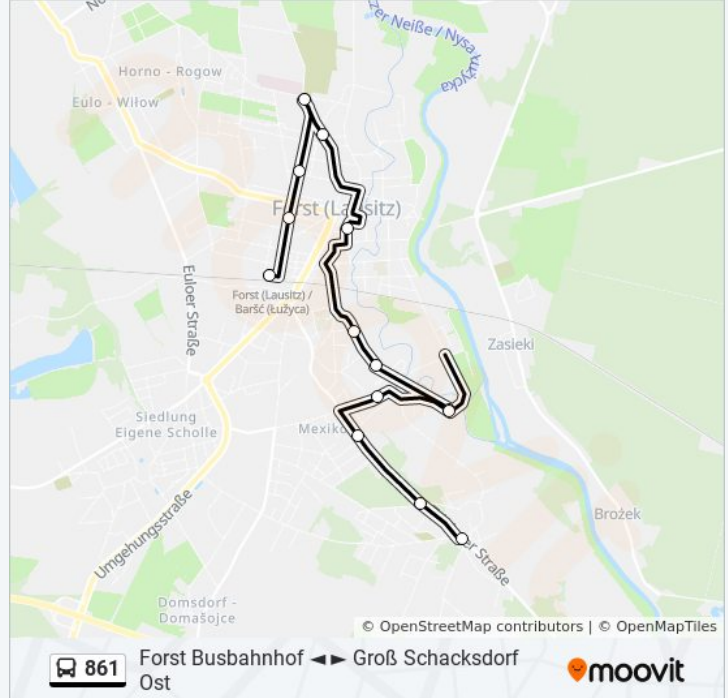

### Richtung: Forst Keune Wendeplatz

14 Haltestellen

[LINIENPLAN ANZEIGEN](#)

- Forst Busbahnhof
- Forst Hermannstr.
- Forst Elsässerstr.
- Forst Krankenhaus
- Forst Alexanderstr.
- Forst am Markt
- Forst C.-A.-Groeschke-Str.
- Forst Max-Mattig-Weg
- Forst Rosengarten Besucherzentrum
- Forst Rosengarten Historischer Haupteingang
- Forst Skurumer Str.
- Forst Weißagker Weg
- Forst Dornbuschweg
- Forst Keune Wendeplatz

### Buslinie 861 Fahrpläne

Abfahrzeiten in Richtung Forst Keune Wendeplatz

Montag	12:33 - 14:33
Dienstag	12:33 - 14:33
Mittwoch	12:33 - 14:33
Donnerstag	12:33 - 14:33
Freitag	12:33 - 14:33
Samstag	09:33 - 17:33
Sonntag	09:33 - 17:33

### Buslinie 861 Info

**Richtung:** Forst Keune Wendeplatz

**Stationen:** 14

**Fahrdauer:** 22 Min

**Linien Informationen:**

## Richtung: Groß Schacksdorf Ost

20 Haltestellen

[LINIENPLAN ANZEIGEN](#)

- Forst Busbahnhof
- Forst Hermannstr.
- Forst Elsässerstr.
- Forst Krankenhaus
- Forst Kompetenzzentrum
- Forst Osz/Kreisverwaltung
- Forst Wehrinselstr.
- Forst Rosengarten Historischer Haupteingang
- Forst Rosengarten Besucherzentrum
- Forst Skurumer Str.
- Forst Weißagker Weg
- Forst Dornbuschweg
- Forst Keune Wendeplatz
- Forst Sandweg
- Forst Hederichweg
- Forst Domsdorf
- Groß Schacksdorf Mühlberg
- Groß Schacksdorf Gasthaus