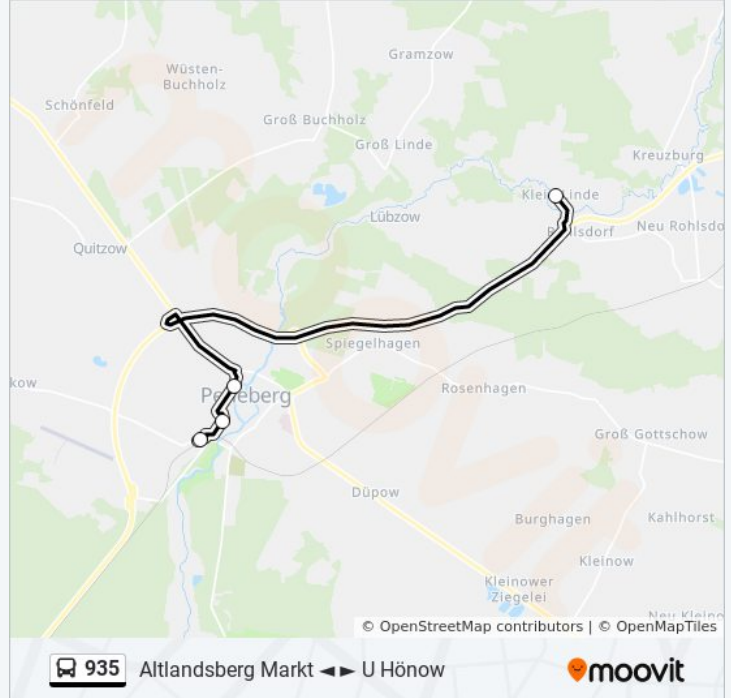

Buslinie 935 Info

Richtung: Perleberg Zob

Stationen: 13

Fahrdauer: 14 Min

Linien Informationen:

Perleberg Wittenberger Str.

Perleberg Zob

Richtung: Seddin (Pr) I

14 Haltestellen

[LINIENPLAN ANZEIGEN](#)

Perleberg Zob

Perleberg Wittenberger Str.

Perleberg Lindenstr.

Perleberg M.-Hasse-Str.

Spiegelhagen

Rohlisdorf (Bei Perleberg) Ausbau