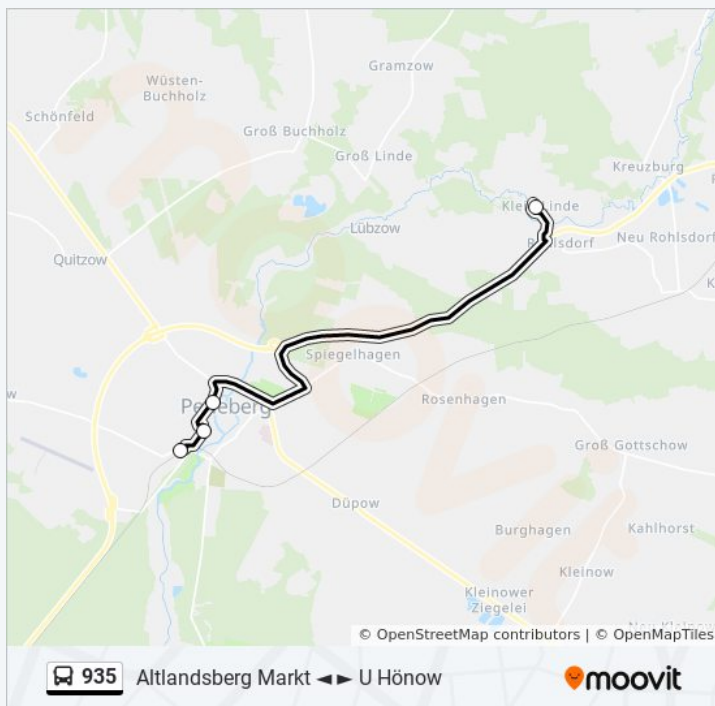

Sonntag

Kein Betrieb

Buslinie 935 Info

Richtung: Klein Linde

Stationen: 4

Fahrdauer: 14 Min

Linien Informationen:

Richtung: Perleberg Zob