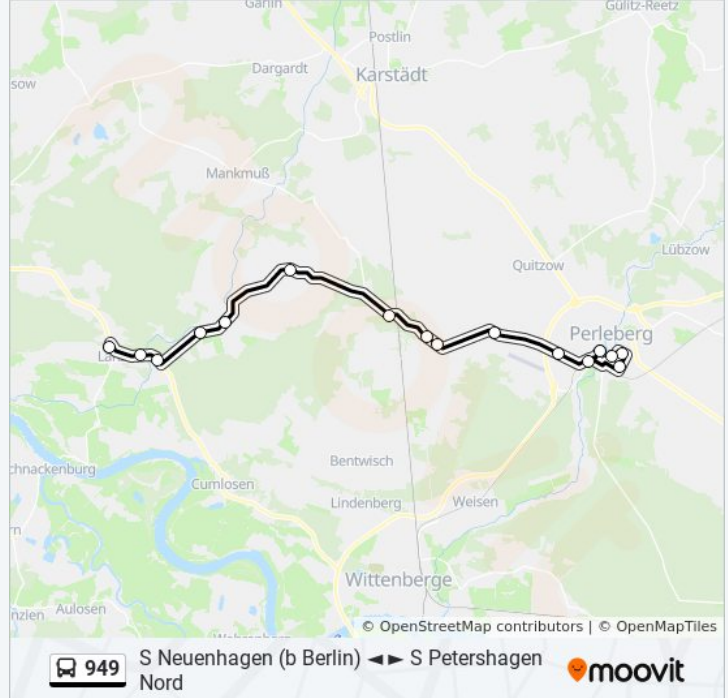

Buslinie 949 Info

Richtung: Lanz Dorf

Stationen: 15

Fahrdauer: 33 Min

Linien Informationen:

Richtung: Perleberg Ziegelhof

16 Haltestellen

[LINIENPLAN ANZEIGEN](#)

Lanz Dorf
 Lanz Ausbau
 Babekuhl
 Lenzersilge II
 Lenzersilge I
 Laaslich
 Dergenthin Bahnhof
 Dergenthin II
 Dergenthin I
 Sükow Dorf
 Perleberg Friedrichstr.
 Perleberg Zob
 Perleberg Wittenberger Str.
 Perleberg Dobberziner Str.
 Perleberg Landkreis
 Perleberg Ziegelhof

Buslinie 949 Fahrpläne

Abfahrzeiten in Richtung Perleberg Ziegelhof

Montag	06:37
Dienstag	06:37
Mittwoch	06:37
Donnerstag	Kein Betrieb
Freitag	06:37
Samstag	Kein Betrieb
Sonntag	Kein Betrieb

Buslinie 949 Info

Richtung: Perleberg Ziegelhof

Stationen: 16

Fahrdauer: 40 Min

Linien Informationen:

Richtung: Perleberg Zob

15 Haltestellen

[LINIENPLAN ANZEIGEN](#)

Lanz Dorf
 Lanz Ausbau
 Gadow (Pr) Dorf
 Babekuhl
 Lenzersilge II
 Lenzersilge I
 Laaslich
 Nebelin
 Dergenthin Bahnhof
 Dergenthin II
 Dergenthin I
 Sükow Platenhof
 Sükow Dorf
 Perleberg Friedrichstr.
 Perleberg Zob