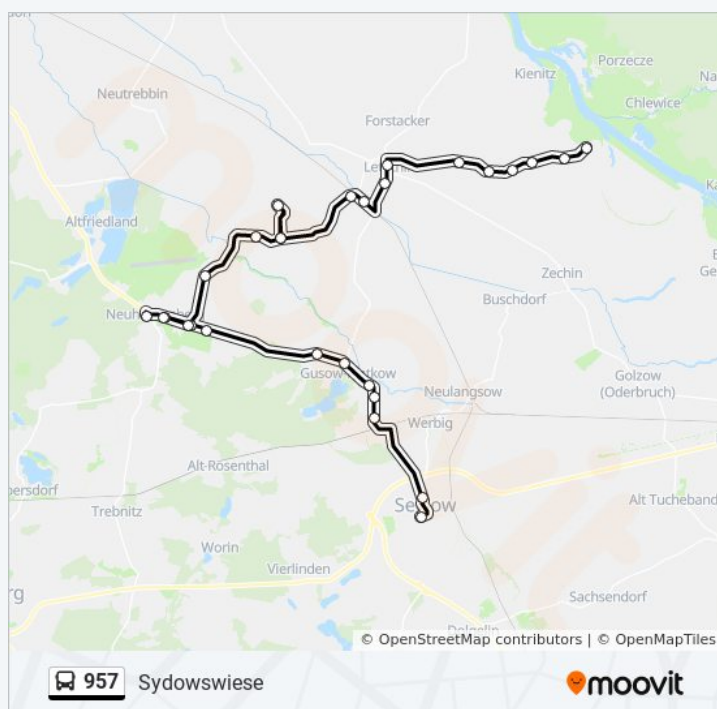

### Buslinie 957 Info

**Richtung:** Sydowswiese

**Stationen:** 28

**Fahrtdauer:** 43 Min

**Linien Informationen:**