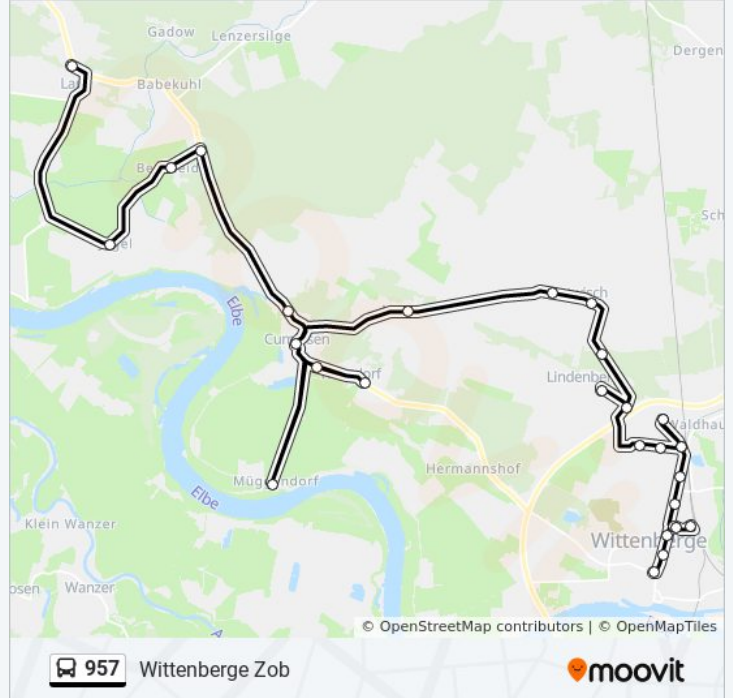

Wittenberge Gesundheitszentrum

Wittenberge Auguststr.

Wittenberge Zob

**Richtung: Zechin Dorf**

20 Haltestellen

[LINIENPLAN ANZEIGEN](#)

Neubarnim Kreuzung

Ortwig Dorf