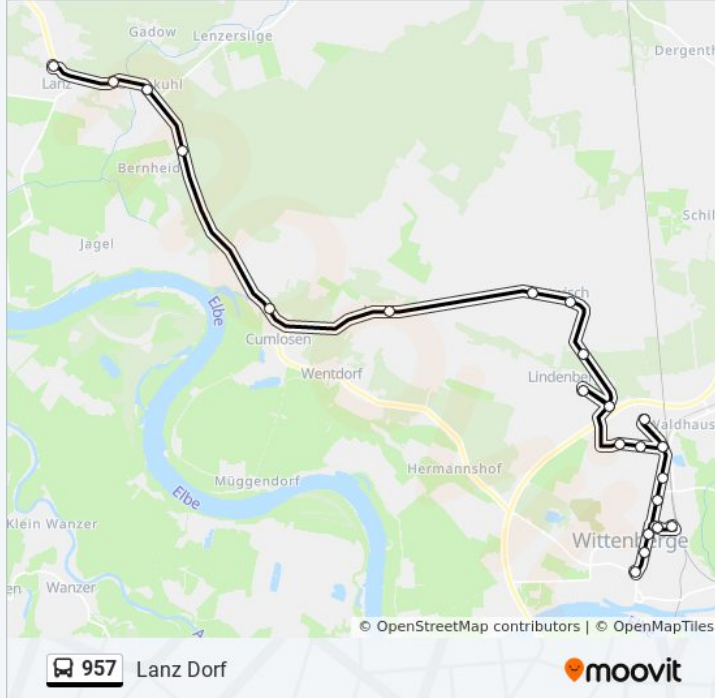

Wittenberge Lüneburger Str.

Wittenberge Nord

Wittenberge Lüneburger Str.

Wittenberge Kastanienplatz

Wittenberge Lindenweg

Lindenberg (Bei Wittenberge) Abzweig

Lindenberg (Bei Wittenberge) Wendestelle

Bentwisch Waldfrieden

**Buslinie 957 Info**

**Richtung:** Lanz Dorf

**Stationen:** 24

**Fahrdauer:** 27 Min

**Linien Informationen:**

Motrich

Cumlosen Neubau

Bernheide Abzweig

Babekuhl

Lanz Ausbau

Lanz Dorf

### Richtung: Lanz Dorf

10 Haltestellen

[LINIENPLAN ANZEIGEN](#)

Lenzen Mühlenweg

Lenzen Jahnstr.

Lenzen Markt

Gadow

Wustrow