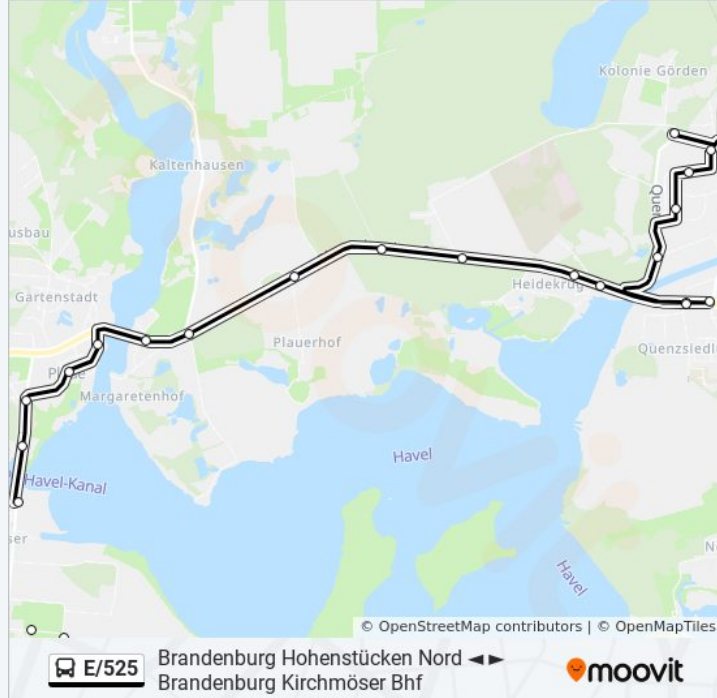

Brandenburg Briester Weg

Brandenburg Plauerhof

Brandenburg am Fliegerhorst

Brandenburg Max-Josef-Metzger-Str.

Brandenburg Heidekrug

Brandenburg Falkenbergswerder

Brandenburg Quenzbrücke

Brandenburg am Stadion/Industriemuseum

Brandenburg Quenzbrücke

Brandenburg am Elisabethhof

Brandenburg Gerberaweg

Brandenburg Veilchenweg

Brandenburg Görden Bhf Einkaufszentrum

Brandenburg Waldcafé Görden

Richtung: Brandenburg am Stadion/Industriemuseum

26 Haltestellen

[LINIENPLAN ANZEIGEN](#)

Brandenburg Kirchmöser Bhf

Brandenburg Gränertstr.

Brandenburg Rundbau

Brandenburg Südringstr.

Brandenburg Grenzstr.

Brandenburg am Weinberg

Brandenburg Uferstr.

Brandenburg Signalstr.

Brandenburg Platz Der Einheit

Brandenburg am Südtor

Brandenburg Schulstr.

Brandenburg Wusterwitzer Str.

Brandenburg Kirchmöser West

Brandenburg Wendseeufer

Brandenburg Plaue Görneweg

Buslinie E/525 Fahrpläne

Abfahrzeiten in Richtung Brandenburg Am Stadion/Industriemuseum

Montag	Kein Betrieb
Dienstag	Kein Betrieb
Mittwoch	Kein Betrieb
Donnerstag	Kein Betrieb
Freitag	Kein Betrieb
Samstag	07:16 - 19:04
Sonntag	09:04 - 18:04

Buslinie E/525 Info

Richtung: Brandenburg am Stadion/Industriemuseum

Stationen: 26

Fahrtdauer: 24 Min

Linien Informationen: