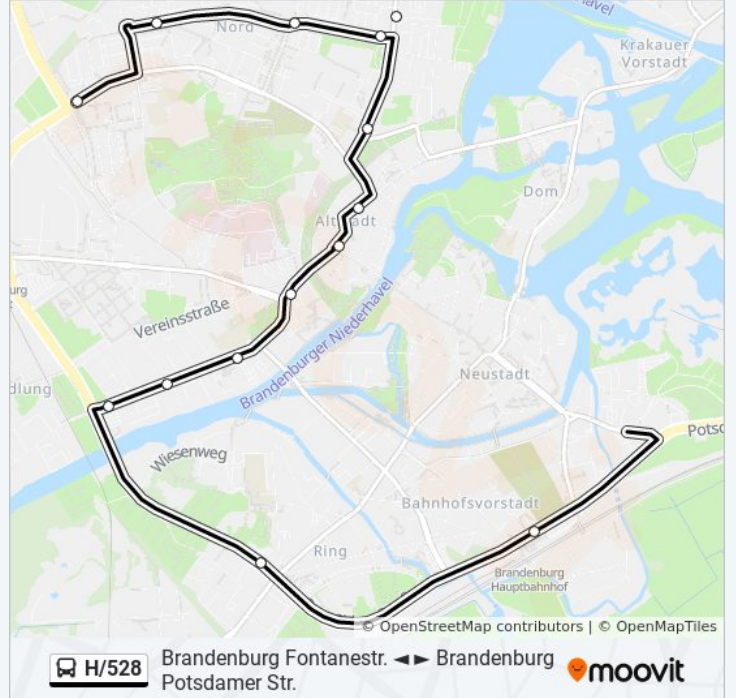

H/528

Brandenburg Fontanestr. ◀ ▶
Brandenburg Potsdamer Str.

Im Website-Modus Anzeigen

Die Buslinie H/528 (Brandenburg Fontanestr. ◀ ▶ Brandenburg Potsdamer Str.) hat 4 Routen

(1) Brandenburg Fontanestr.: 06:01 - 20:20(2) Brandenburg Hauptbahnhof: 07:05(3) Brandenburg Potsdamer Str.: 05:40 - 19:54(4) Schmerzke: 06:20 - 17:39

Verwende Moovit, um die nächste Station der Buslinie H/528 zu finden und um zu erfahren wann die nächste Buslinie H/528 kommt.

Richtung: Brandenburg Fontanestr.

20 Haltestellen

[LINIENPLAN ANZEIGEN](#)

Schmerzke
Brandenburg Belziger Chaussee
Brandenburg Potsdamer Landstr.
Brandenburg Hauptbahnhof
Brandenburg Wilhelmsdorfer Str.
Brandenburg Ferdinand-Lassalle-Str.
Brandenburg Clara-Zetkin-Str.
Brandenburg Neuendorfer Str.
Brandenburg Nicolaiplatz
Brandenburg Plauer Str.
Brandenburg Parduin
Brandenburg Brielower Str.
Brandenburg Werner-Seelenbinder-Str.
Brandenburg Massowburg
Brandenburg Schienenweg
Brandenburg Regattastrecke
Brandenburg Werner-Seelenbinder-Str.
Brandenburg Frhr.-V.-Thüngen-Str.
Brandenburg Ruppinstr.
Brandenburg Fontanestr.

Buslinie H/528 Info**Richtung:** Brandenburg Fontanestr.**Stationen:** 20**Fahrdauer:** 22 Min**Linien Informationen:**

Richtung: Brandenburg Hauptbahnhof

4 Haltestellen

[LINIENPLAN ANZEIGEN](#)

Schmerzke