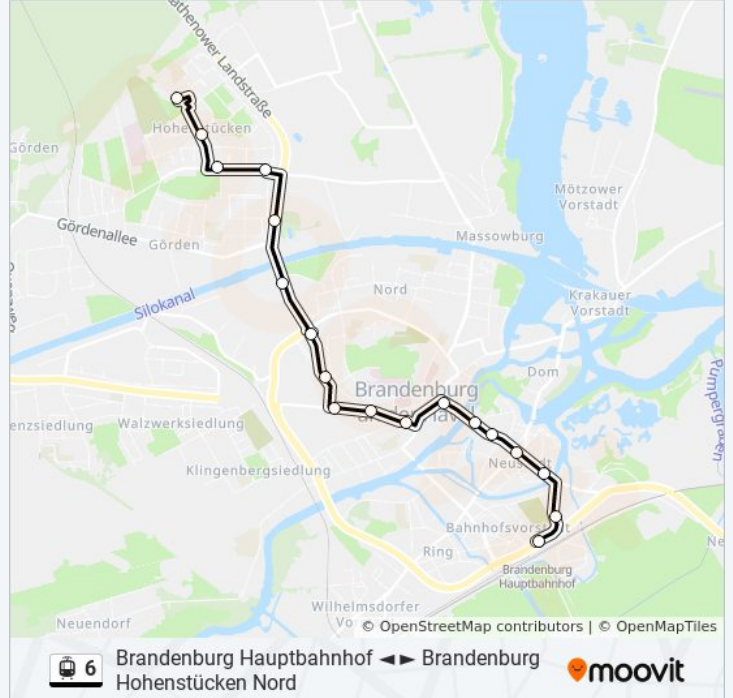

Straßenbahnlinie 6 Offline Fahrpläne und Netzkarten stehen auf moovitapp.com zur Verfügung. Verwende den [Moovit App](#), um Live Bus Abfahrten, Zugfahrpläne oder U-Bahn Fahrplanzeiten zu sehen, sowie Schritt für Schritt Wegangaben für alle öffentlichen Verkehrsmittel in Berlin - Brandenburg zu erhalten.

[Über Moovit](#) • [MaaS Lösungen](#) • [Unterstützte Länder](#) • [Mooviter Community](#)

© 2023 Moovit - Alle Rechte vorbehalten

Siehe Live Ankunftszeiten