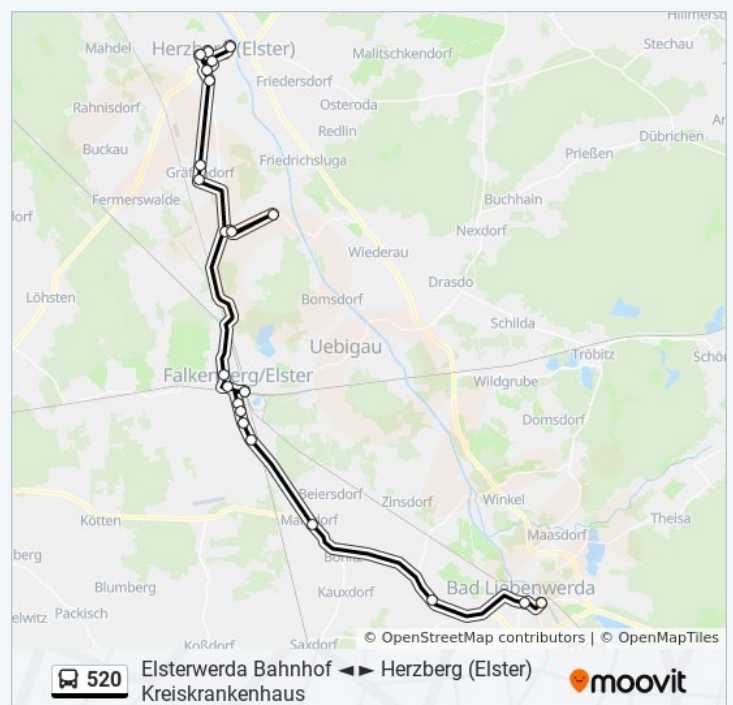

Montag	06:19
Dienstag	06:19
Mittwoch	06:19
Donnerstag	06:19
Freitag	06:19
Samstag	Kein Betrieb
Sonntag	Kein Betrieb

Buslinie 520 Info

Richtung: Herzberg (Elster) Grund- Und Oberschule

Stationen: 21

Fahrtdauer: 65 Min

Linien Informationen:

Richtung: Herzberg (Elster) Kreiskrankenhaus

4 Haltestellen

[LINIENPLAN ANZEIGEN](#)

Herzberg (Elster) Grund- Und Oberschule

Herzberg (Elster) Elsterlandgrundschule

Herzberg (Elster) Grochwitz Str.