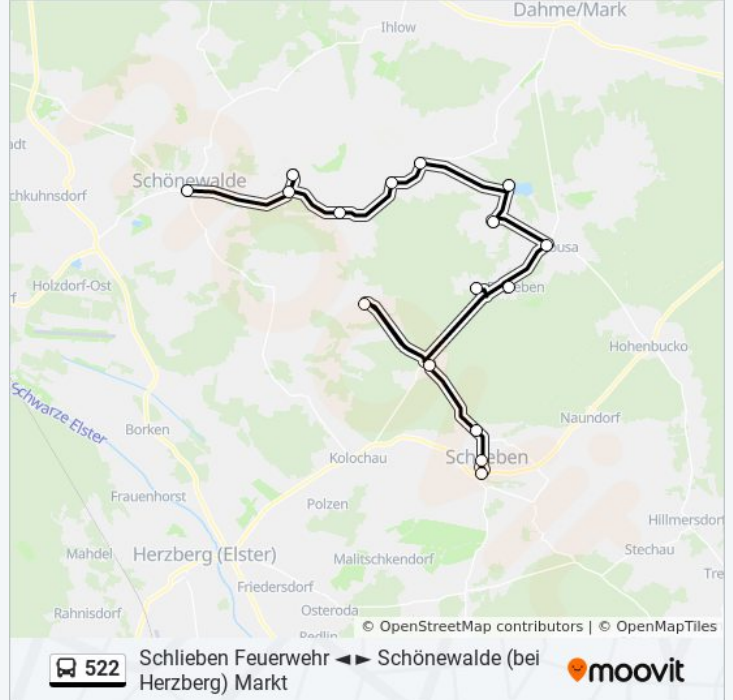

Bus Linie 522 Offline Fahrpläne und Netzkarten stehen auf moovitapp.com zur Verfügung. Verwende den [Moovit App](#), um Live Bus Abfahrten, Zugfahrpläne oder U-Bahn Fahrplanzeiten zu sehen, sowie Schritt für Schritt Wegangaben für alle öffentlichen Verkehrsmittel in Berlin - Brandenburg zu erhalten.

[Über Moovit](#) • [MaaS Lösungen](#) • [Unterstützte Länder](#) • [Mooviter Community](#)

© 2023 Moovit - Alle Rechte vorbehalten

Siehe Live Ankunftszeiten