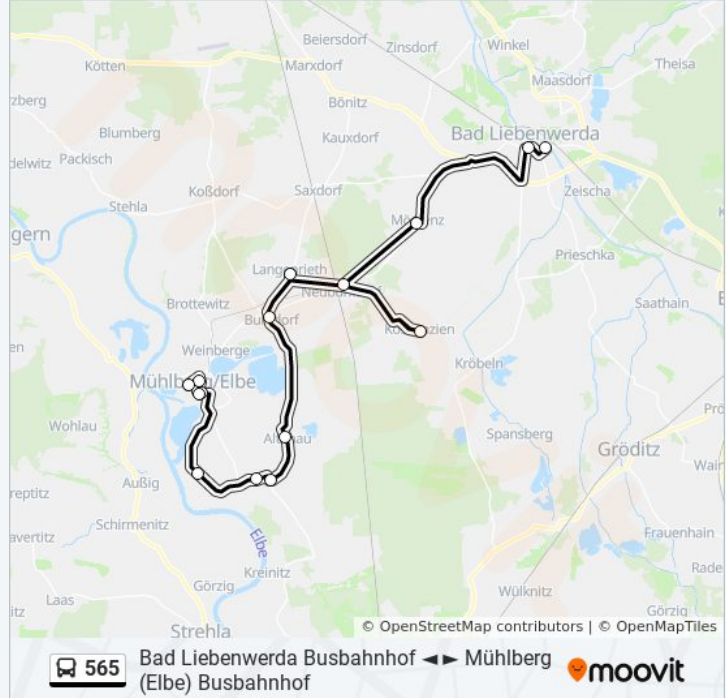

 565Bad Liebenwerda Busbahnhof ◀ ▶ Mühlberg  
(Elbe) Busbahnhof[Im Website-Modus Anzeigen](#)

Die Buslinie 565 (Bad Liebenwerda Busbahnhof ◀ ▶ Mühlberg (Elbe) Busbahnhof) hat 2 Routen

(1) Bad Liebenwerda Busbahnhof: 05:29 - 16:30(2) Mühlberg (elbe) busbahnhof: 06:59 - 17:00

Verwende Moovit, um die nächste Station der Buslinie 565 zu finden und um zu erfahren wann die nächste Buslinie 565 kommt.

**Richtung: Bad Liebenwerda Busbahnhof**

9 Haltestellen

[LINIENPLAN ANZEIGEN](#)

Mühlberg (Elbe) Busbahnhof  
Mühlberg (Elbe) Triftweg  
Mühlberg (Elbe) Weinberge Burxdorfer Str.  
Burxdorf  
Langenrieth  
Neuburxdorf  
Möglenz Kirche  
Bad Liebenwerda Südring  
Bad Liebenwerda Busbahnhof

**Buslinie 565 Info****Richtung:** Bad Liebenwerda Busbahnhof**Stationen:** 9**Fahrtdauer:** 30 Min**Linien Informationen:**