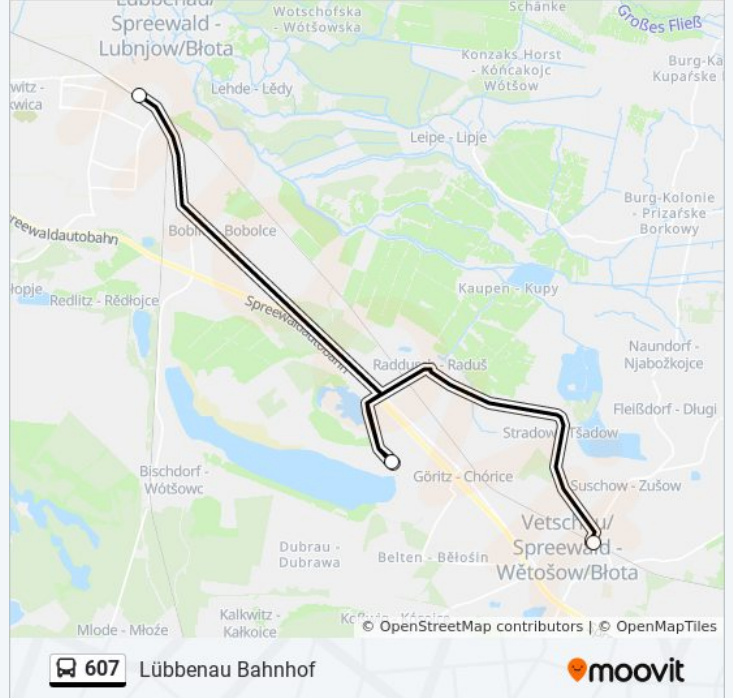

Buslinie 607 Info**Richtung:** Cottbus Hauptbahnhof**Stationen:** 33**Fahrdauer:** 62 Min**Linien Informationen:**

Kolkwitz Schumannstr.

Kolkwitz Rathaus

Kolkwitz Schadowstr.

Kolkwitz Langosa Berliner Str.

Richtung: Lübbenau Bahnhof

3 Haltestellen

[LINIENPLAN ANZEIGEN](#)

Vetschau Bahnhof

Raddusch Slawenburg

Lübbenau Bahnhof

Buslinie 607 Fahrpläne

Abfahrzeiten in Richtung Lübbenau Bahnhof

Montag	Kein Betrieb
Dienstag	13:30 - 17:00
Mittwoch	13:30 - 17:00
Donnerstag	13:30 - 17:00
Freitag	Kein Betrieb
Samstag	Kein Betrieb
Sonntag	Kein Betrieb

Buslinie 607 Info

Richtung: Lübbenau Bahnhof

Stationen: 3

Fahrtdauer: 10 Min

Linien Informationen:

Richtung: Lübbenau Busbahnhof

34 Haltestellen

[LINIENPLAN ANZEIGEN](#)

Cottbus Hauptbahnhof
 Cottbus Spreewaldbahnhof
 Cottbus Ausbesserungswerk
 Cottbus Friedrich-Hebbel-Str.
 Cottbus Ströbitz
 Cottbus Kornblumenweg
 Cottbus Ströbitz Friedhof
 Cottbus Steinteichmühle
 Kolkwitz Langosa Berliner Str.
 Kolkwitz Schadowstr.
 Kolkwitz Rathaus
 Kolkwitz Schumannstr.
 Kolkwitz Teiche
 Glinzig Abzweig
 Limberg Gasthaus
 Krieschow Abzweig
 Eichow Rasthof
 Vetschau Its