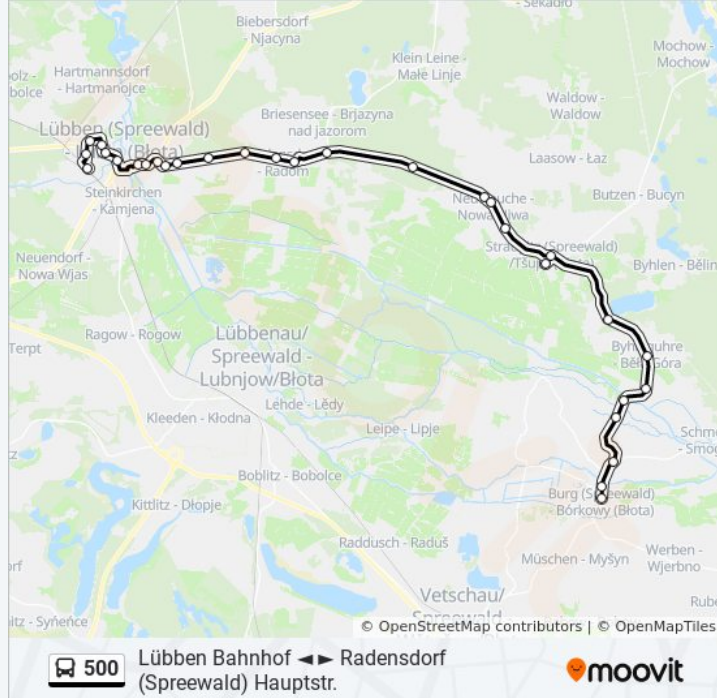

Buslinie 500 Info

Richtung: Burg Hotel Bleske

Stationen: 31

Fahrtdauer: 48 Min

Linien Informationen:

Neu Zauche Kindergarten

Neu Zauche Friedensstr.

Neu Zauche Cottbuser Str.

Straupitz Dorfplatz

Straupitz Schule

Byhleguhre Siedlung

Byhleguhre Straupitzer Str.

Neu Byhleguhre Abzweig

Byhleguhre Kaupen

Burg Nordweg

Burg Bismarckturm

Burg am Hafen

Burg Hotel Bleske

Richtung: Lübben Bahnhof

30 Haltestellen

[LINIENPLAN ANZEIGEN](#)

Burg Lindenstr.

Burg am Hafen

Burg Bismarckturm

Burg Nordweg

Byhleguhre Kaupen

Neu Byhleguhre Abzweig

Byhleguhre Straupitzer Str.

Byhleguhre Siedlung

Straupitz Dorfplatz

Neu Zauche Cottbuser Str.

Neu Zauche Friedensstr.