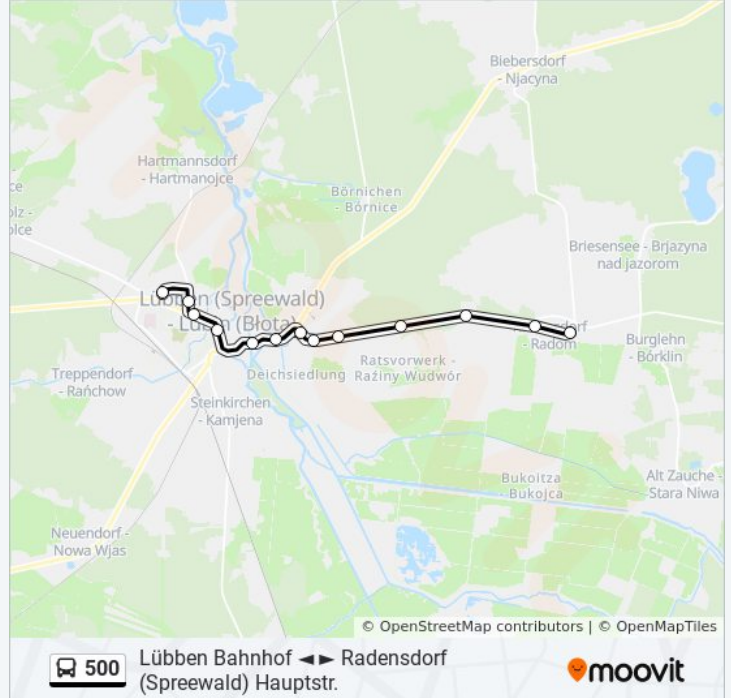

Lübben Wettiner Str.

Lübben Spreewaldklinik

Lübben Bahnhof

Richtung: Lübben Wettiner Str.

14 Haltestellen

[LINIENPLAN ANZEIGEN](#)

Radensdorf (Spreewald) Hauptstr.

Radensdorf (Spreewald) am Brock

Radensdorf (Spreewald) Industriegebiet

Lübben Ratsvorwerk

Lübben Lieberoser Str.

Lübben Bussardweg

Lübben Briesener Zergoweg

Lübben Frankfurter Str.

Lübben An Der Kupka

Lübben am Spreeufer

Lübben Berliner Str.

Lübben Berliner Chaussee

Lübben Hartmannsdorfer Str.

Lübben Wettiner Str.

Buslinie 500 Fahrpläne

Abfahrzeiten in Richtung Lübben Wettiner Str.

Montag	07:13
Dienstag	07:13
Mittwoch	07:13
Donnerstag	07:13
Freitag	07:13
Samstag	Kein Betrieb
Sonntag	Kein Betrieb

Buslinie 500 Info

Richtung: Lübben Wettiner Str.

Stationen: 14

Fahrtdauer: 16 Min

Linien Informationen:

Richtung: Radensdorf (Spreewald) Hauptstr.

15 Haltestellen

[LINIENPLAN ANZEIGEN](#)