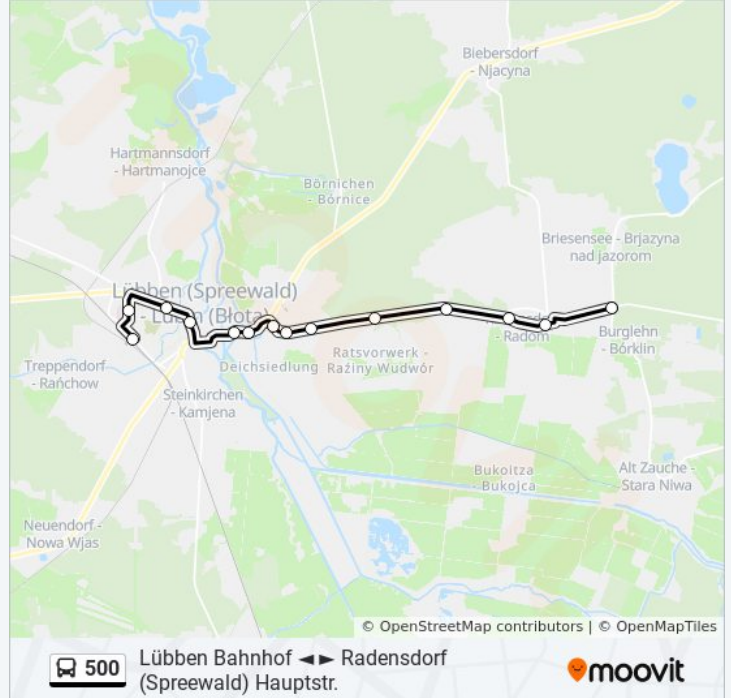

 500

Briesensee Kreuzung

Hol Dir Die App

Die Buslinie 500 (Briesensee Kreuzung) hat 8 Routen

(1) Briesensee Kreuzung: 06:15(2) Burg Hotel Bleske: 05:40 - 20:40(3) Lübben Bahnhof: 05:00 - 21:52(4) Lübben Wettiner Str.: 07:13(5) Radensdorf (spreewald) hauptstr.: 04:40 - 15:30(6) Radensdorf (spreewald) hauptstr.: 04:46(7) Straupitz Dorfplatz: 13:32 - 21:32(8) Straupitz Dorfplatz: 12:40

Verwende Moovit, um die nächste Station der Buslinie 500 zu finden und um zu erfahren wann die nächste Buslinie 500 kommt.

Richtung: Briesensee Kreuzung

15 Haltestellen

[LINIENPLAN ANZEIGEN](#)

Lübben Bahnhof
Lübben Spreewaldklinik
Lübben Berliner Chaussee
Lübben Berliner Str.
Lübben am Spreeufer
Lübben An Der Kupka
Lübben Frankfurter Str.
Lübben Briesener Zergoweg
Lübben Bussardweg
Lübben Lieberoser Str.
Lübben Ratsvorwerk
Radensdorf (Spreewald) Industriegebiet
Radensdorf (Spreewald) am Brock
Radensdorf (Spreewald) Hauptstr.
Briesensee Kreuzung

Stationen: 15

Fahrtdauer: 18 Min

Linien Informationen:

Richtung: Burg Hotel Bleske

31 Haltestellen

[LINIENPLAN ANZEIGEN](#)

Lübben Bahnhof

Lübben Spreewaldklinik

Lübben Wettiner Str.

Lübben Hartmannsdorfer Str.

Lübben Berliner Chaussee

Lübben Berliner Str.

Lübben am Spreeufer

Lübben An Der Kupka

Lübben Frankfurter Str.

Lübben Briesener Zergoweg