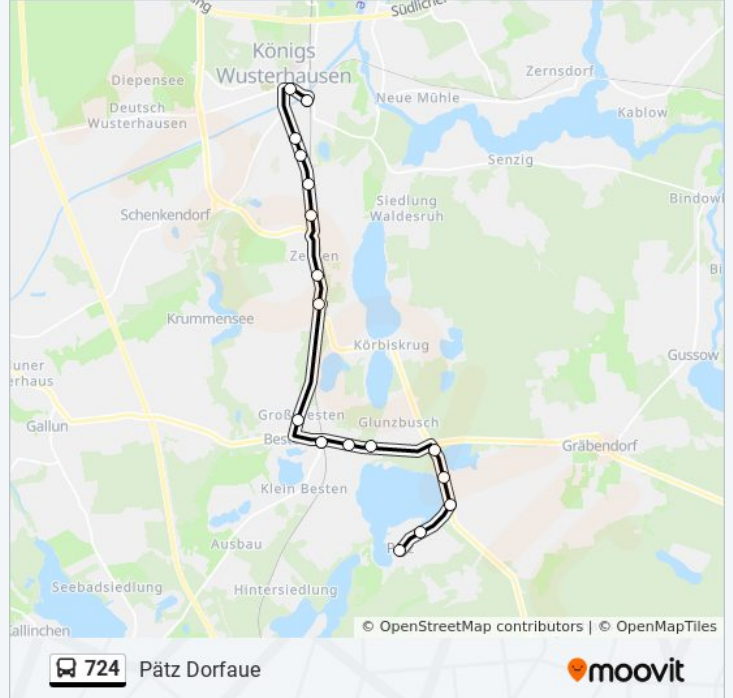

Buslinie 724 Info

Richtung: Prieros Schule

Stationen: 20

Fahrdauer: 13 Min

Linien Informationen:

Prieros Brücke

Prieros Schule

Richtung: Pätz Dorfaue

Buslinie 724 Info

Richtung: Pätz Dorfaue

Stationen: 17

Fahrdauer: 22 Min

Linien Informationen:

Richtung: S Königs Wusterhausen Bhf

35 Haltestellen

[LINIENPLAN ANZEIGEN](#)