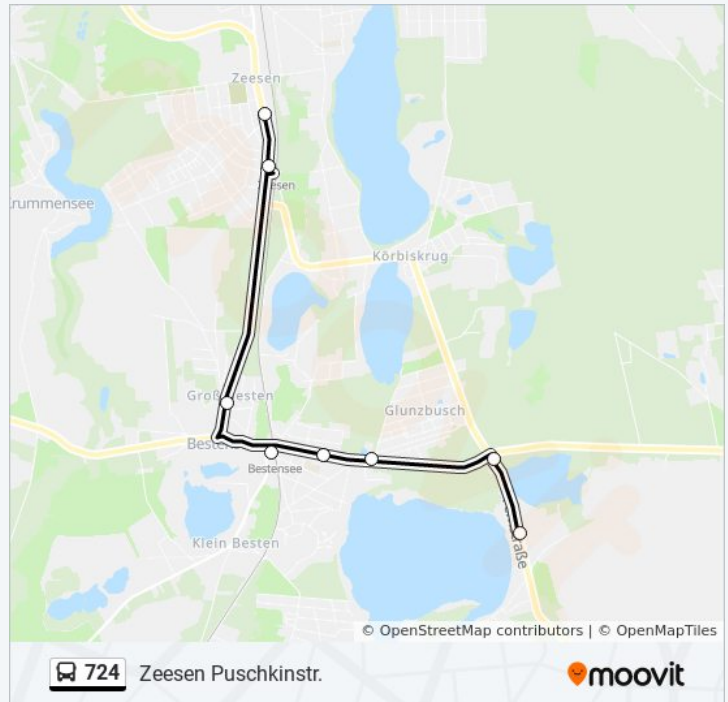

Kein Betrieb

Buslinie 724 Info

Richtung: Zeesen Puschkinstr.

Stationen: 19

Fahrdauer: 12 Min

Linien Informationen:

Buslinie 724 Offline Fahrpläne und Netzkarten stehen auf moovitapp.com zur Verfügung. Verwende den [Moovit App](#), um Live Bus Abfahrten, Zugfahrpläne oder U-Bahn Fahrplanzeiten zu sehen, sowie Schritt für Schritt Wegangaben für alle öffentlichen Verkehrsmittel in Berlin - Brandenburg zu erhalten.