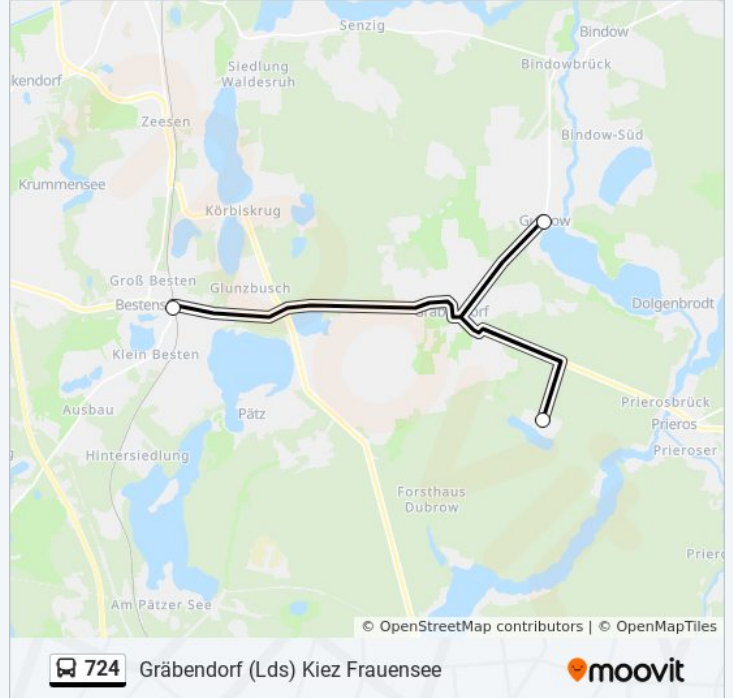

Buslinie 724 Info

Richtung: Bestensee Friedenstr.

Stationen: 4

Fahrtdauer: 4 Min

Linien Informationen:

Richtung: Gräbendorf (Lds) Kiez Frauensee

3 Haltestellen

[LINIENPLAN ANZEIGEN](#)

Buslinie 724 Info

Richtung: Gräbendorf (Lds) Kiez Frauensee

Stationen: 3

Fahrdauer: 11 Min

Linien Informationen:

Richtung: Prieros Schule

20 Haltestellen

[LINIENPLAN ANZEIGEN](#)

Buslinie 724 Info

Richtung: Prieros Schule

Stationen: 20

Fahrdauer: 13 Min

Linien Informationen:

Prieros Brücke

Prieros Schule

Richtung: Pätz Dorfaue