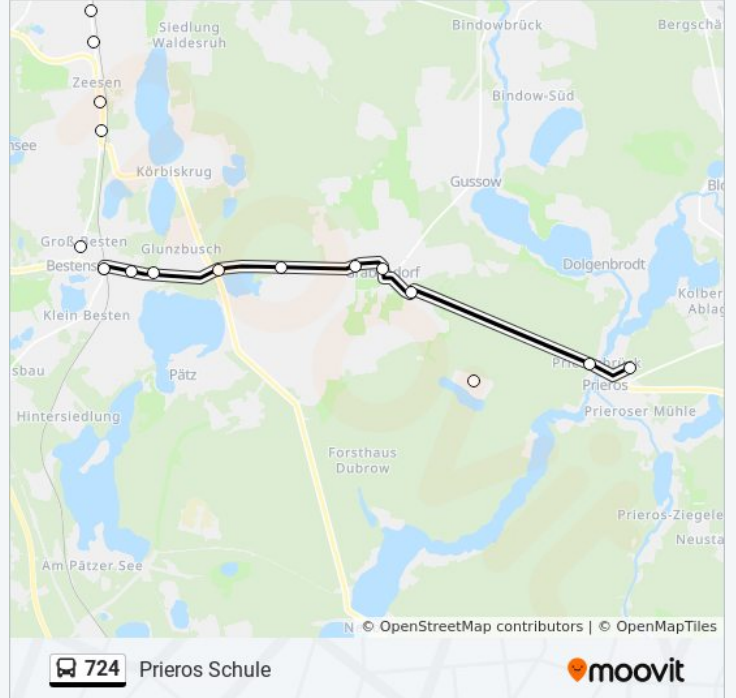

Buslinie 724 Info

Richtung: Prieros Schule

Stationen: 20

Fahrdauer: 13 Min

Linien Informationen:

Prieros Brücke

Prieros Schule

Richtung: Pätz Dorfaue

17 Haltestellen

[LINIENPLAN ANZEIGEN](#)

- S Königs Wusterhausen Bhf
- Königs Wusterhausen Schloß
- Königs Wusterhausen Sportplatz
- Königs Wusterhausen Cottbuser Str.
- Zeesen Gewerbepark Nord
- Zeesen Gewerbepark Süd
- Zeesen Puschkinstr.
- Zeesen Bahnhof
- Bestensee Mühlenberg
- Bestensee Bahnhof
- Bestensee Wielandstr.
- Bestensee Forsthaus
- Pätz Rettungswache
- Pätz Kita
- Pätz Fernstr.
- Pätz Lindenstr.
- Pätz Dorfaue