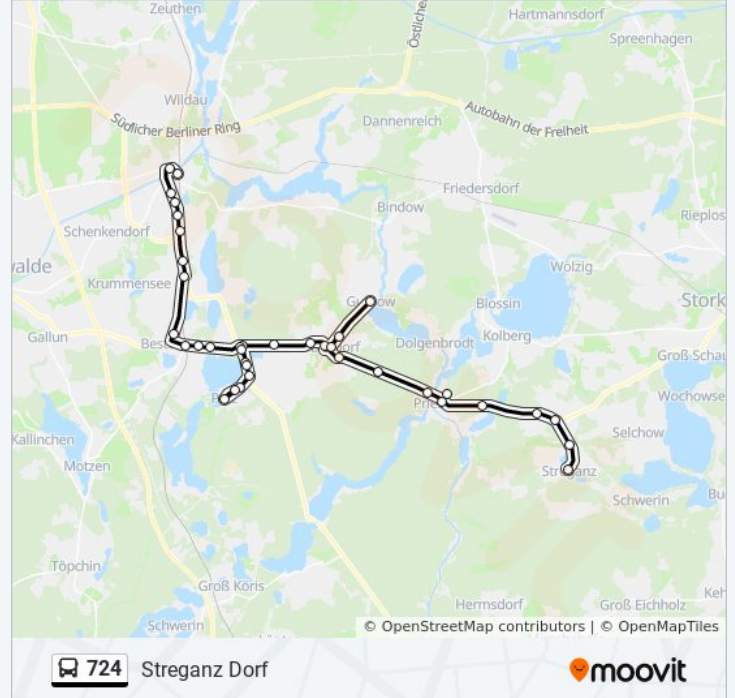

Prieros Dorf

Prieros Siedlung

Klein Eichholz Ausbau

Klein Eichholz Dorf

Streganz Ausbau

Streganz Dorf

Richtung: Zeesen Puschkinstr.

19 Haltestellen