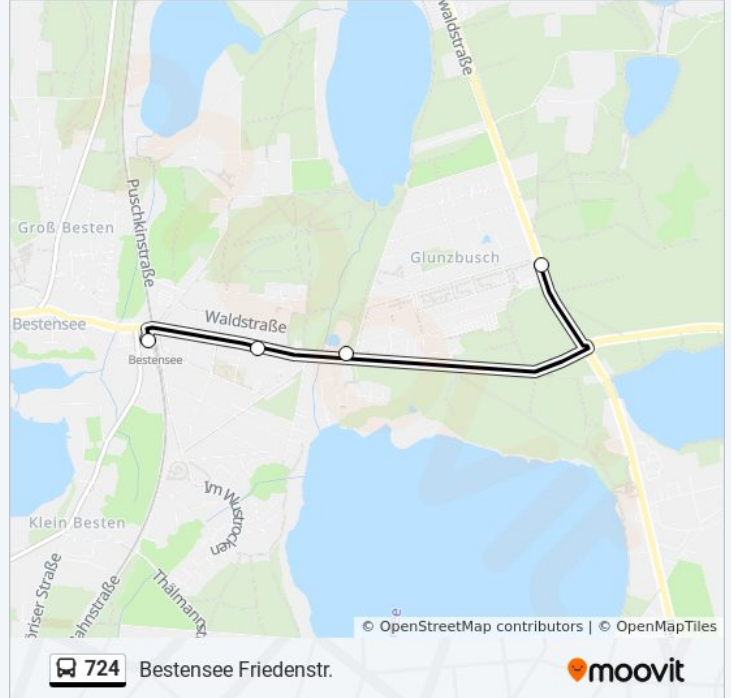

Buslinie 724 Info

Richtung: Bestensee Bahnhof

Stationen: 19

Fahrdauer: 24 Min

Linien Informationen:

Richtung: Bestensee Friedenstr.

4 Haltestellen

[LINIENPLAN ANZEIGEN](#)

- Bestensee Bahnhof
- Bestensee Wielandstr.
- Bestensee Forsthaus
- Bestensee Friedenstr.

Buslinie 724 Fahrpläne

Abfahrzeiten in Richtung Bestensee Friedenstr.

Montag	04:15
Dienstag	04:15
Mittwoch	04:15
Donnerstag	04:15
Freitag	04:15
Samstag	Kein Betrieb
Sonntag	Kein Betrieb

Buslinie 724 Info

Richtung: Bestensee Friedenstr.

Stationen: 4

Fahrtdauer: 4 Min

Linien Informationen:

Richtung: Gräbendorf (Lds) Kiez Frauensee

3 Haltestellen

[LINIENPLAN ANZEIGEN](#)