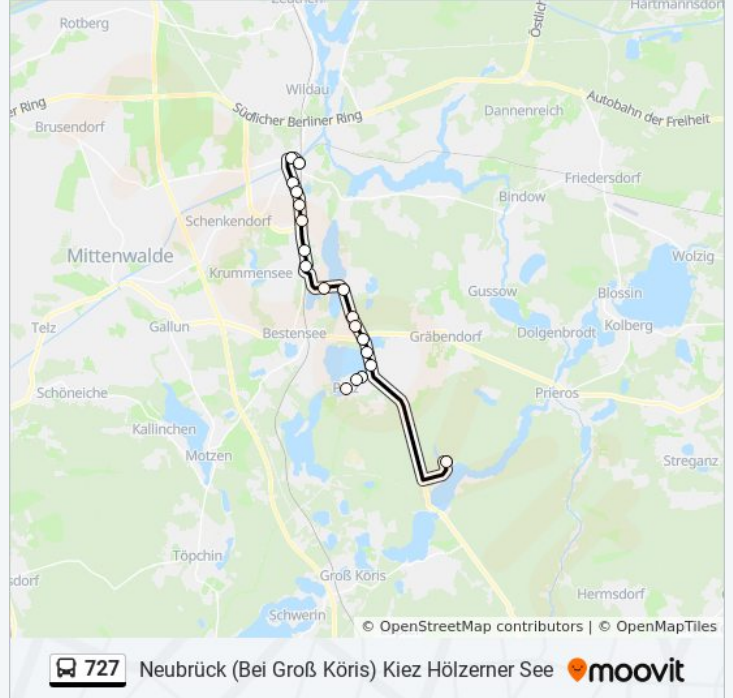

- S Königs Wusterhausen Bhf
- Königs Wusterhausen Schloß
- Königs Wusterhausen Sportplatz
- Königs Wusterhausen Cottbuser Str.
- Zeesen Gewerbepark Nord
- Zeesen Gewerbepark Süd
- Zeesen Puschkinstr.
- Zeesen Bahnhof
- Körbiskrug Bürgerswalder Str.
- Körbiskrug Seeidyll
- Bestensee Schubertstr.
- Bestensee Friedenstr.
- Pätz Rettungswache
- Pätz Kita
- Pätz Fernstr.
- Neubrück (Bei Groß Köris) Kiez Hölzerner See

Buslinie 727 Fahrpläne

Abfahrzeiten in Richtung Neubrück (bei Groß köris)
kiez Hölzerner See

Montag	09:25 - 20:30
Dienstag	09:25 - 20:30
Mittwoch	09:25 - 20:30
Donnerstag	09:25 - 20:30
Freitag	09:25 - 20:30
Samstag	Kein Betrieb
Sonntag	Kein Betrieb

Buslinie 727 Info

Richtung: Neubrück (Bei Groß Köris) Kiez
Hölzerner See

Stationen: 16

Fahrdauer: 25 Min

Linien Informationen:

Richtung: Pätz Dorfaue

2 Haltestellen

[LINIENPLAN ANZEIGEN](#)

Neubrücke (Bei Groß Köris) Kiez Hölzerner See

Pätz Dorfaue

Buslinie 727 Fahrpläne

Abfahrzeiten in Richtung Pätz Dorfaue

Montag	09:50
Dienstag	09:50
Mittwoch	09:50
Donnerstag	09:50
Freitag	09:50
Samstag	Kein Betrieb
Sonntag	Kein Betrieb