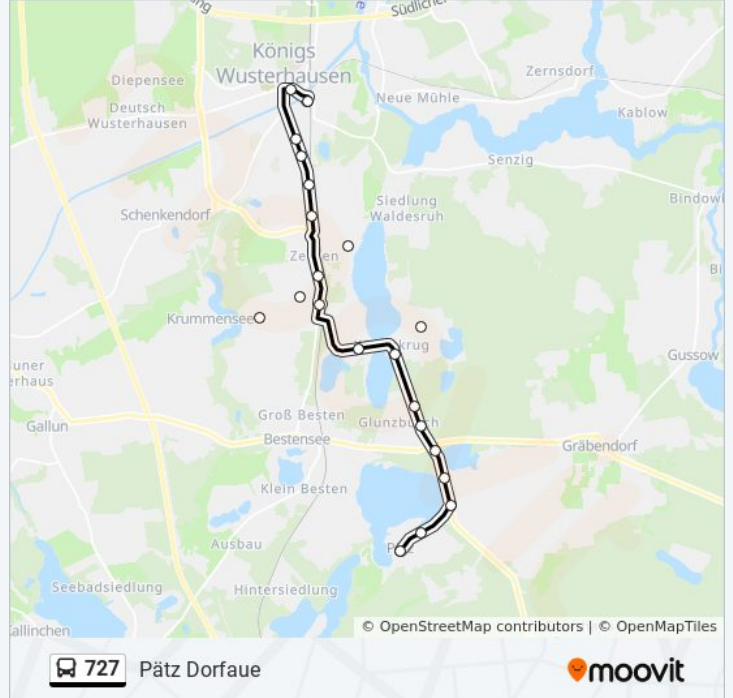

Buslinie 727 Info

Richtung: Pätz Dorfaue

Stationen: 17

Fahrtdauer: 19 Min

Linien Informationen:

Richtung: S Königs Wusterhausen Bf

34 Haltestellen

[LINIENPLAN ANZEIGEN](#)