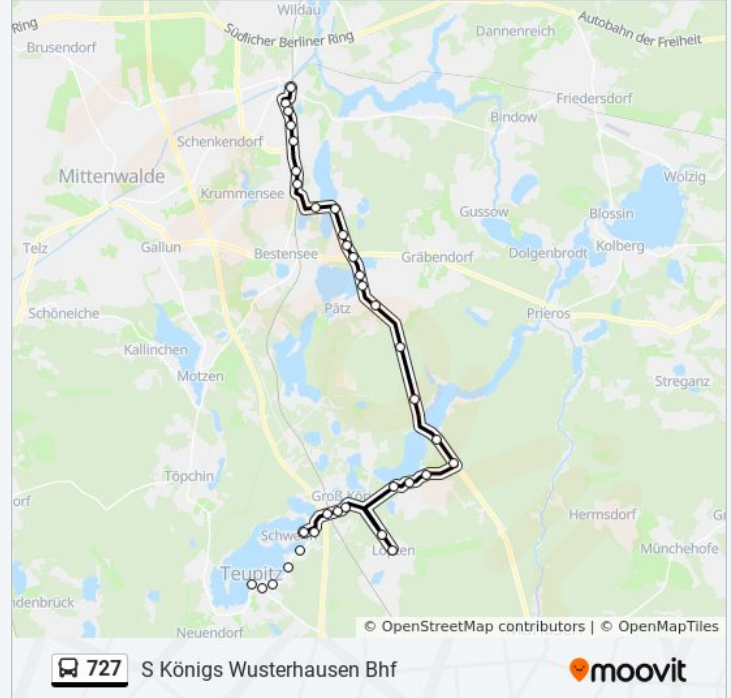

Buslinie 727 Info

Richtung: S Königs Wusterhausen Bf

Stationen: 34

Fahrdauer: 40 Min

Linien Informationen:

Neubrück (Bei Groß Köris) Sauberg

Pätz Prieroser Str

Pätz Fernstr.

Pätz Kita

Pätz Rettungswache

Bestensee Friedenstr.

Bestensee Schubertstr.

Körbiskrug Seedyll

Körbiskrug Bürgerswalder Str.

Zeesen Bahnhof

Zeesen Puschkinstr.

Zeesen Gewerbepark Süd

Zeesen Gewerbepark Nord

Königs Wusterhausen Cottbuser Str.

Königs Wusterhausen Sportplatz

S Königs Wusterhausen Bhf

Richtung: Teupitz Markt

38 Haltestellen

[LINIENPLAN ANZEIGEN](#)