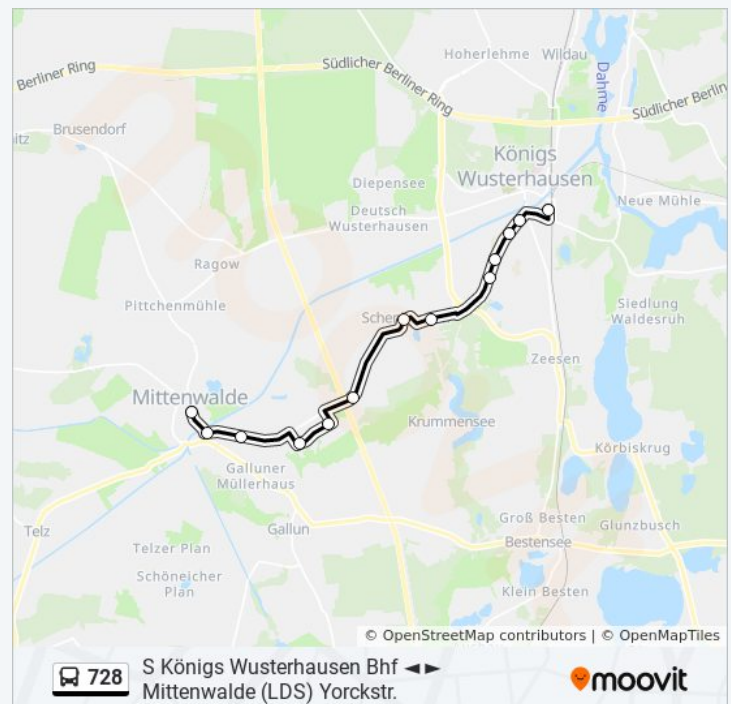

Verwende Moovit, um die nächste Station der Buslinie 728 zu finden und um zu erfahren wann die nächste Buslinie 728 kommt.

Richtung: Brusendorf Dorf

17 Haltestellen

[LINIENPLAN ANZEIGEN](#)

Königs Wusterhausen Bettina-Von-Arnim-Str.

Richtung: Brusendorf Dorf

Stationen: 17

Fahrdauer: 31 Min

Linien Informationen:

 [Buslinie 728 Karte](#)

Richtung: Königs Wusterhausen Erich-Weinert-Str.

Buslinie 728 Fahrpläne

21 Haltestellen

Buslinie 728 Info

Richtung: Rangsdorf Bahnhof

Stationen: 27

Fahrdauer: 43 Min

Linien Informationen:

 [Buslinie 728 Karte](#)

Richtung: S Königs Wusterhausen Bhf

Buslinie 728 Fahrpläne

Buslinie 728 Info

Richtung: S Königs Wusterhausen Bhf

Stationen: 27

Fahrdauer: 45 Min

Linien Informationen:

Schritt Wegangaben für alle öffentlichen Verkehrsmittel in Berlin - Brandenburg zu erhalten.

[Über Moovit](#) · [MaaS Lösungen](#) · [Unterstützte Länder](#) · [Mooviter Community](#)