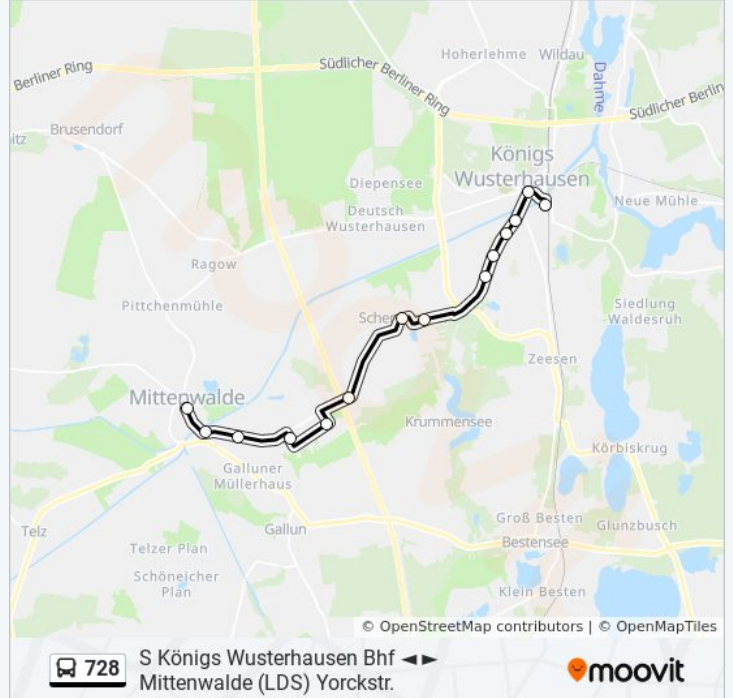

Buslinie 728 Info

Richtung: Mittenwalde (Lds) Yorckstr.

Stationen: 15

Fahrtdauer: 13 Min

Linien Informationen:

Mittenwalde (Lds) Baruther Vorstadt

Mittenwalde (Lds) Yorckstr.

Richtung: Mittenwalde (Lds) Yorckstr.

12 Haltestellen

[LINIENPLAN ANZEIGEN](#)

Rangsdorf Goethestr.

Rangsdorf Kienitzer Str.

Rangsdorf Anemonenstr.

Rangsdorf Hochwaldpromenade

Rangsdorf Maulbeerstr.

Klein Kienitz Kienitzer Dorfstr.