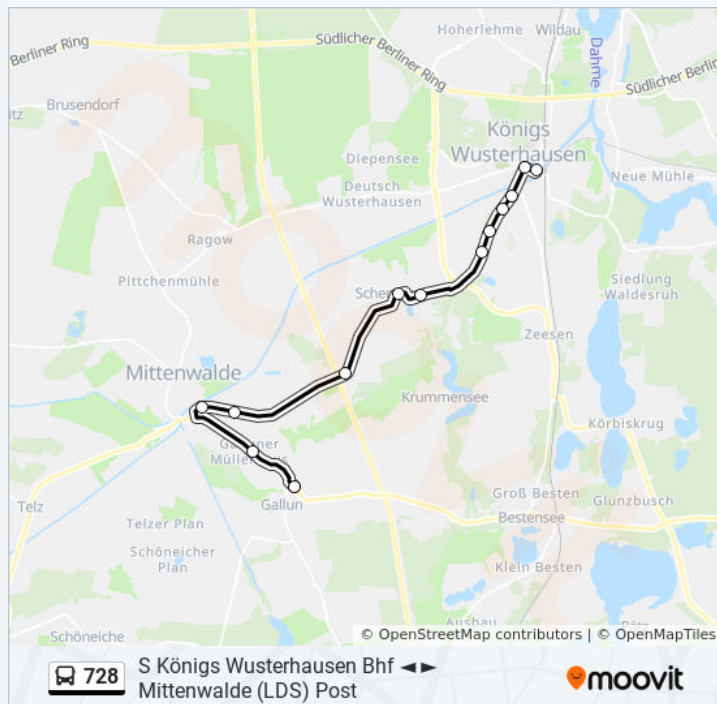

Richtung: Brusendorf Dorf

Stationen: 17

Fahrdauer: 31 Min

Linien Informationen:

 [Buslinie 728 Karte](#)

Richtung: Königs Wusterhausen Erich-Weinert-Str.

Buslinie 728 Fahrpläne

21 Haltestellen

Buslinie 728 Info

Richtung: Königs Wusterhausen Erich-Weinert-Str.

Stationen: 21

Fahrdauer: 36 Min

Linien Informationen:

 [Buslinie 728 Karte](#)

Buslinie 728 Fahrpläne

Abfahrzeiten in Richtung Mittenwalde (Lds) schule

Mittenwalde (Lds) Yorckstr.

Mittenwalde (Lds) Schule

Buslinie 728 Info

Richtung: Mittenwalde (Lds) Schule

Stationen: 12

Fahrtdauer: 16 Min

Linien Informationen:

Richtung: Mittenwalde (Lds) Yorckstr.

15 Haltestellen

[LINIENPLAN ANZEIGEN](#)

S Königs Wusterhausen Bhf

Königs Wusterhausen Schloß

Königs Wusterhausen Luckenwalder Str.

Königs Wusterhausen Luckenwalder Str./Goethestr.

Königs Wusterhausen Fontane-Center