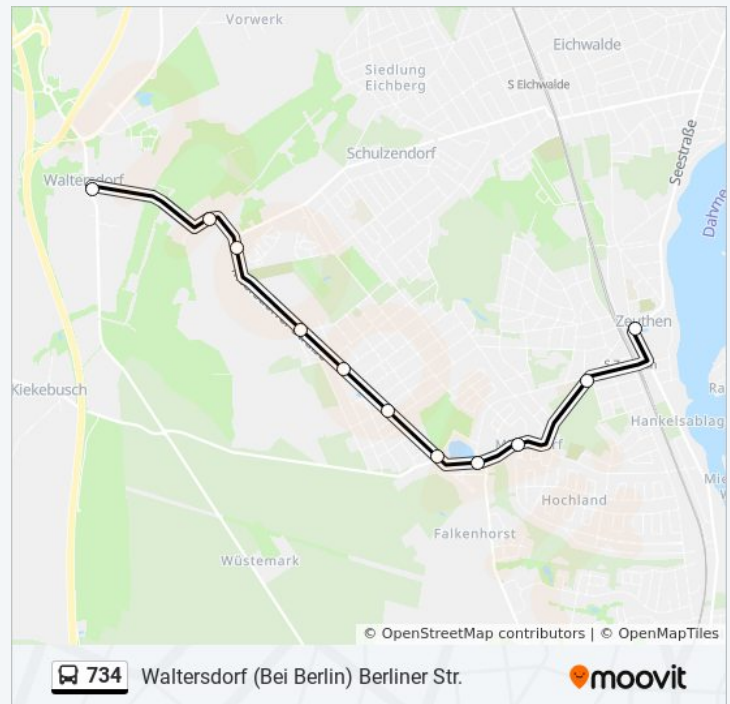

**Stationen:** 18

**Fahrtdauer:** 13 Min

**Linien Informationen:**

**Richtung: Waltersdorf (Bei Berlin) Berliner Str.**

12 Haltestellen

[LINIENPLAN ANZEIGEN](#)

S Zeuthen

Zeuthen Miersdorfer Chaussee

Schulzendorf (Lds) Bremer Str.

Schulzendorf (Lds) Münchener Str.

Schulzendorf (Lds) Zum Mühlenschlag

Schulzendorf (Lds) Miersdorfer Str.

Schulzendorf (Lds) Alt Schulzendorf

Waltersdorf (Bei Berlin) Berliner Str.

### Buslinie 734 Info

**Richtung:** Waltersdorf (Bei Berlin) Berliner Str.

**Stationen:** 12

**Fahrtdauer:** 14 Min

**Linien Informationen:**

Buslinie 734 Offline Fahrpläne und Netzkarten stehen auf moovitapp.com zur Verfügung. Verwende den [Moovit App](#), um Live Bus Abfahrten, Zugfahrpläne oder U-Bahn Fahrplanzeiten zu sehen, sowie Schritt für Schritt Wegangaben für alle öffentlichen Verkehrsmittel in Berlin - Brandenburg zu erhalten.