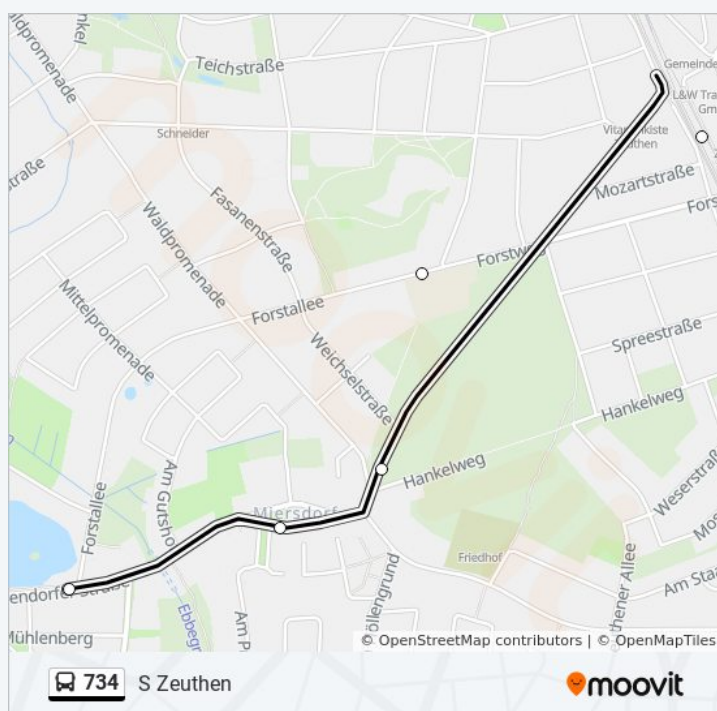

Miersdorf Wüstemarker Weg

Miersdorf See

Miersdorf Kirche

Miersdorf Hankelweg

Zeuthen Forstallee

Zeuthen

**Buslinie 734 Fahrpläne**

Abfahrzeiten in Richtung S Zeuthen

Montag	08:48 - 20:48
Dienstag	05:39 - 20:29
Mittwoch	05:39 - 20:29
Donnerstag	05:39 - 20:29
Freitag	08:48 - 20:48
Samstag	08:48 - 20:39
Sonntag	08:48 - 20:48

**Buslinie 734 Info**

**Richtung:** S Zeuthen

**Stationen:** 18

**Fahrtdauer:** 13 Min

**Linien Informationen:**

**Richtung: Waltersdorf (Bei Berlin) Berliner Str.**

12 Haltestellen

[LINIENPLAN ANZEIGEN](#)

S Zeuthen

Zeuthen Miersdorfer Chaussee