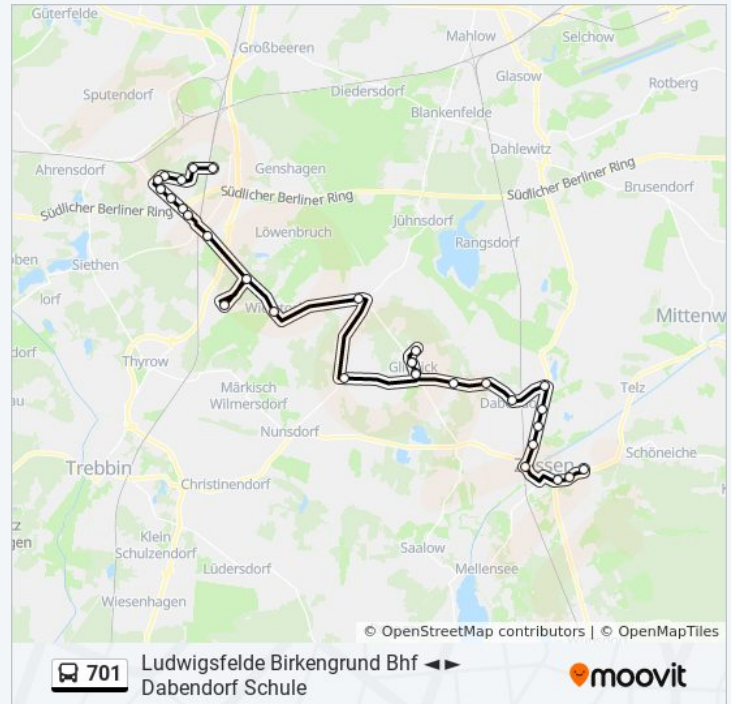

Kerzendorf Abzweig

Kerzendorf Dorfplatz

Ludwigsfelde am Preußen-Park

Ludwigsfelde Stadtverwaltung

Ludwigsfelde Zentrum

Ludwigsfelde Hochhaus

Ludwigsfelde Salvador-Allende-Str.

Ludwigsfelde Brandenburgische Str.

Ludwigsfelde Damsdorfer Heide

Ludwigsfelde Krankenhaus

Ludwigsfelde Straße Der Jugend

Ludwigsfelde Birkengrund Bhf

Freitag

06:29 - 15:40

Samstag

Kein Betrieb

### Bus Linie 701 Info

**Richtung:** Ludwigsfelde Birkengrund Bhf

**Stationen:** 31

**Fahrtdauer:** 51 Min

**Linien Informationen:**

**Richtung: Ludwigsfelde K.-Liebknecht-Str.**

12 Haltestellen

[LINIENPLAN ANZEIGEN](#)