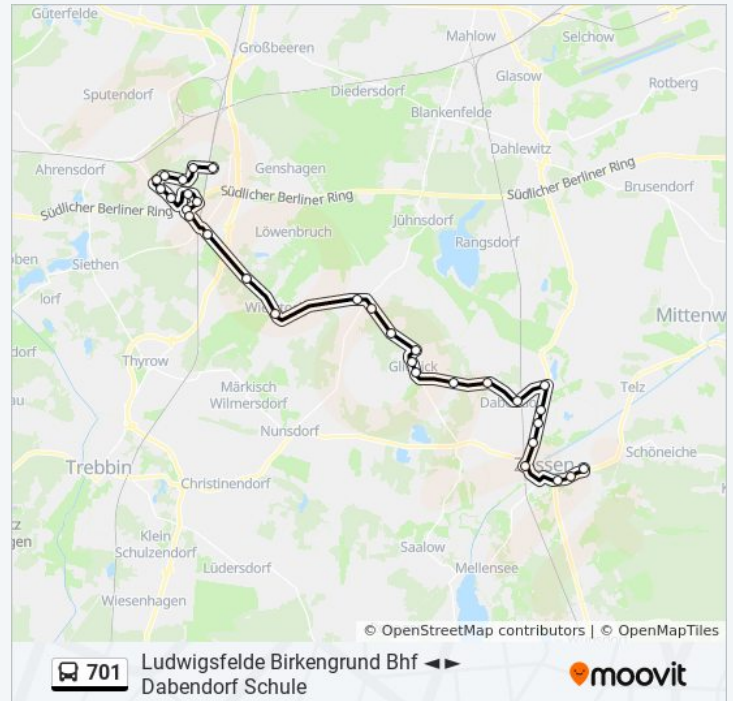

Ludwigsfelde Kulturhaus

Ludwigsfelde Stadtverwaltung

Ludwigsfelde am Preußen-Park

Kerzendorf Abzweig

Wietstock Wietstocker Dorfstr.

Groß Schulzendorf Wietstocker Str.

Groß Schulzendorf Zossener Str.

Glienick Ausbau

Glienick Schule

Glienick Dorfaue

Glienick Kreuzung

Dabendorf Ausbau

Dabendorf Kurve

Dabendorf Dorfanger

Dabendorf Goethestr.

Dabendorf Kornweihenweg

Zossen Brandenburger Str.

Zossen Stubenrauchstr.

Zossen Bahnhof

Zossen Mittenwalder Str.

Zossen Friedhof

Zossen Straße Der Befreiung

Stationen: 31

Fahrtdauer: 37 Min

Linien Informationen:

Bus Linie 701 Offline Fahrpläne und Netzkarten stehen auf moovitapp.com zur Verfügung. Verwende den [Moovit App](#), um Live Bus Abfahrten, Zugfahrpläne oder U-Bahn Fahrplanzeiten zu sehen, sowie Schritt für Schritt Wegangaben für alle öffentlichen Verkehrsmittel in Berlin - Brandenburg zu erhalten.

[Über Moovit](#) • [MaaS Lösungen](#) • [Unterstützte Länder](#) • [Mooviter Community](#)

© 2023 Moovit - Alle Rechte vorbehalten

Siehe Live Ankunftszeiten