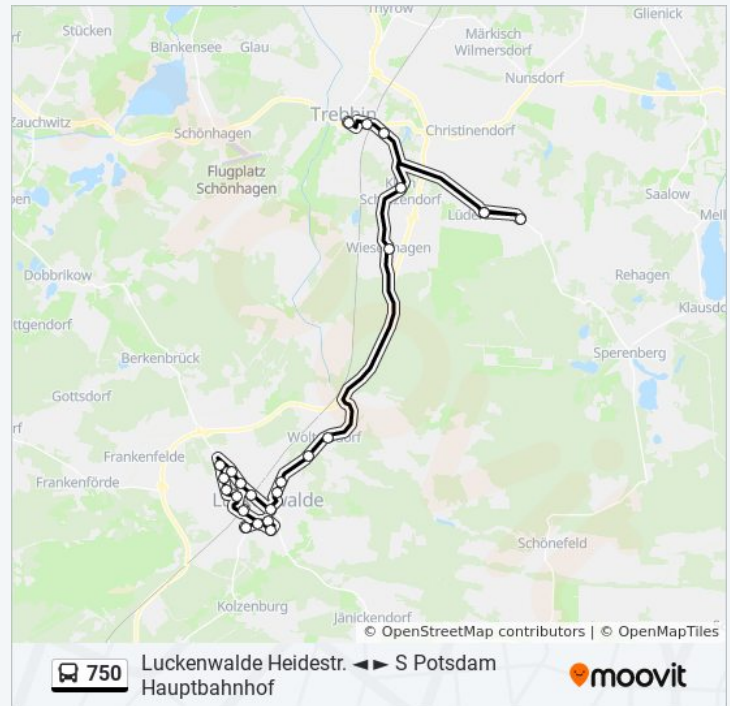

Luckenwalde Schützenstr.

Luckenwalde Krankenhaus

Luckenwalde Bürgerbusch

Woltersdorf (Tf) Berliner Chaussee

Wiesenhagen Platz Der Jugend

Klein Schulzendorf Feuerwehr

Lüdersdorf (Tf) Dorfstr.

Eichenhof

Lüdersdorf (Tf) Dorfstr.

Trebbin Baruther Str.

Trebbin Bahnhofstr.

Trebbin Schule

### Buslinie 750 Info

**Richtung:** Trebbin Schule

**Stationen:** 27

**Fahrtdauer:** 62 Min

**Linien Informationen:**

Buslinie 750 Offline Fahrpläne und Netzkarten stehen auf moovitapp.com zur Verfügung. Verwende den [Moovit App](#), um Live Bus Abfahrten, Zugfahrpläne oder U-Bahn Fahrplanzeiten zu sehen, sowie Schritt für Schritt Wegangaben für alle öffentlichen Verkehrsmittel in Berlin - Brandenburg zu erhalten.