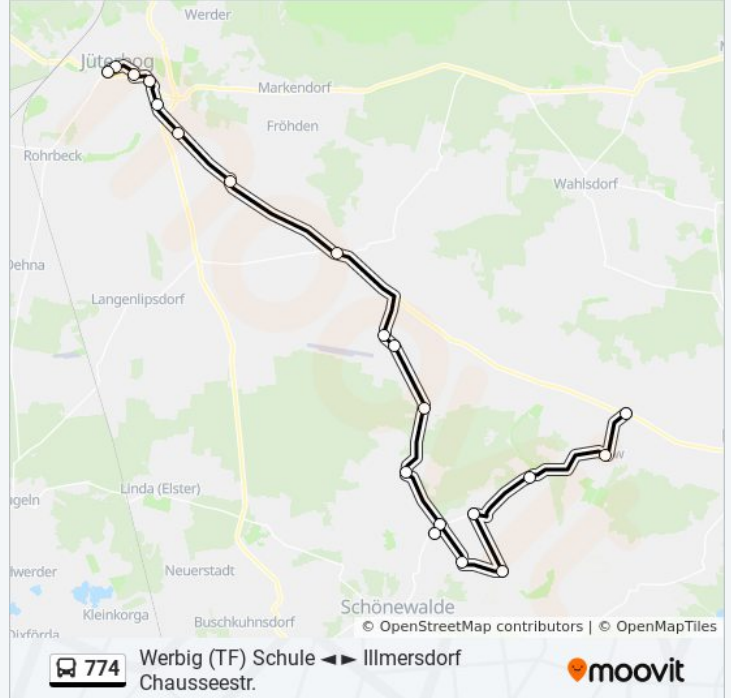

774

Werbig (TF) Schule ◀ ▶ Illmersdorf  
Chausseestr.

Im Website-Modus Anzeigen

Die Buslinie 774 Werbig (TF) Schule ◀ ▶ Illmersdorf Chausseestr. hat eine Route. Betriebszeiten an Werktagen

(1) Jüterbog Busbahnhof: 05:18

Ihlow (Tf) Dorfstr.

Herbersdorf (Tf) Dorfstr.

Meinsdorf (Tf) Dorfstr.

Rinow Dorfstr.

Bärwalde

Weißen Dorf

Weißen (Lichterfelde) Abzweig

Kossin Dorfstr.

Wiepersdorf (Tf) B.-V.-Arnim-Str.

Reinsdorf Siedlung

Reinsdorf Dorfstr.

Werbig (Tf) Jüterboger Str.

Hohengörsdorf Dorfstr.

Jüterbog Quellenhof

Jüterbog Herzberger Str.

Jüterbog Neumarkt

**Buslinie 774 Info****Richtung:** Jüterbog Busbahnhof**Stationen:** 20**Fahrdauer:** 53 Min**Linien Informationen:**

Buslinie 774 Offline Fahrpläne und Netzkarten stehen auf moovitapp.com zur Verfügung. Verwende den [Moovit App](#), um Live Bus Abfahrten, Zugfahrpläne oder U-Bahn Fahrplanzeiten zu sehen, sowie Schritt für Schritt Wegangaben für alle öffentlichen Verkehrsmittel in Berlin - Brandenburg zu erhalten.