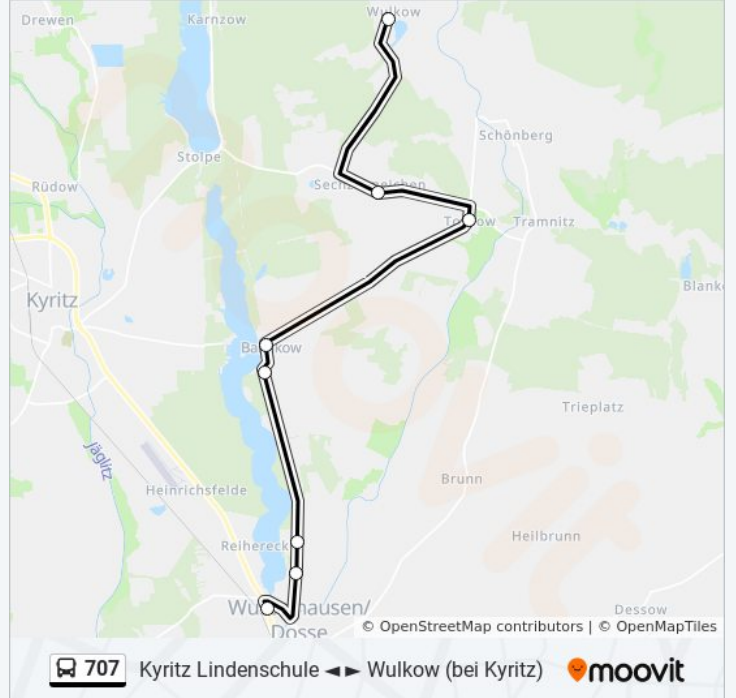

Buslinie 707 Offline Fahrpläne und Netzkarten stehen auf moovitapp.com zur Verfügung. Verwende den [Moovit App](#), um Live Bus Abfahrten, Zugfahrpläne oder U-Bahn Fahrplanzeiten zu sehen, sowie Schritt für Schritt Wegangaben für alle öffentlichen Verkehrsmittel in Berlin - Brandenburg zu erhalten.

[Über Moovit](#) • [MaaS Lösungen](#) • [Unterstützte Länder](#) • [Mooviter Community](#)

© 2023 Moovit - Alle Rechte vorbehalten

Siehe Live Ankunftszeiten