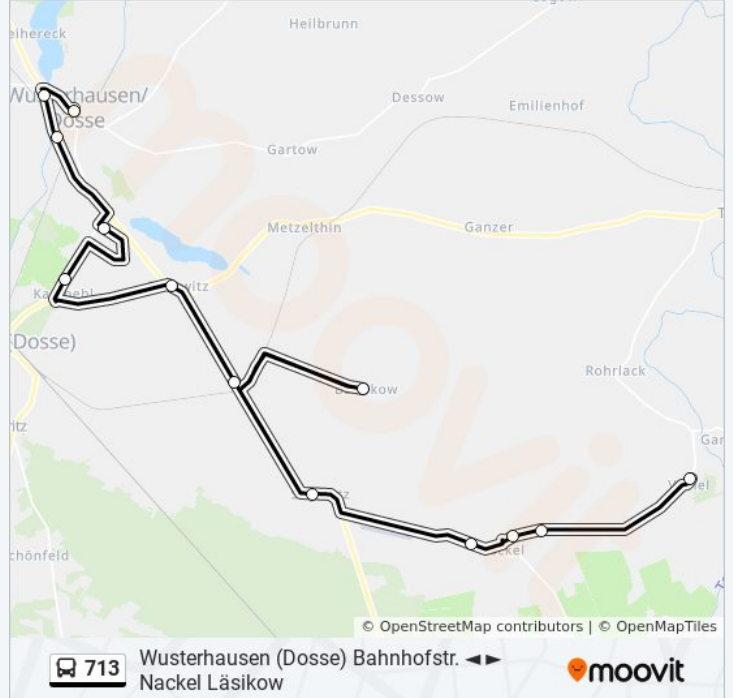

Buslinie 713 Info

Richtung: Segeletz Dorfmitte

Stationen: 6

Fahrdauer: 9 Min

Linien Informationen:

Richtung: Vichel

14 Haltestellen

[LINIENPLAN ANZEIGEN](#)

Buslinie 713 Info

Richtung: Vichel

Stationen: 14

Fahrdauer: 25 Min

Linien Informationen:

Richtung: Wusterhausen (Dosse) Bahnhofstr.

10 Haltestellen

[LINIENPLAN ANZEIGEN](#)