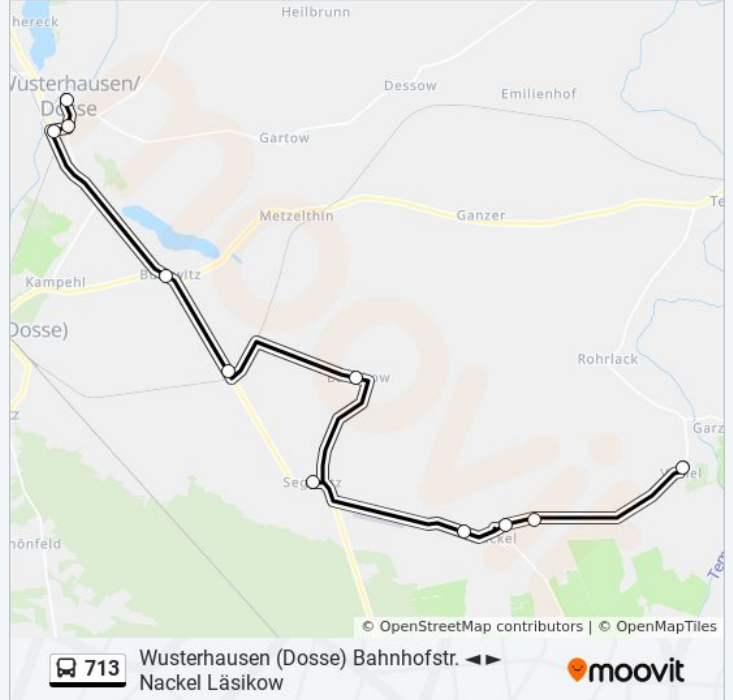

Buslinie 713 Offline Fahrpläne und Netzkarten stehen auf moovitapp.com zur Verfügung. Verwende den [Moovit App](https://moovitapp.com), um Live Bus Abfahrten, Zugfahrpläne oder U-Bahn Fahrplanzeiten zu sehen, sowie Schritt für Schritt Wegangaben für alle öffentlichen Verkehrsmittel in Berlin - Brandenburg zu erhalten.

[Über Moovit](#) • [MaaS Lösungen](#) • [Unterstützte Länder](#) • [Mooviter Community](#)

© 2023 Moovit - Alle Rechte vorbehalten

Siehe Live Ankunftszeiten