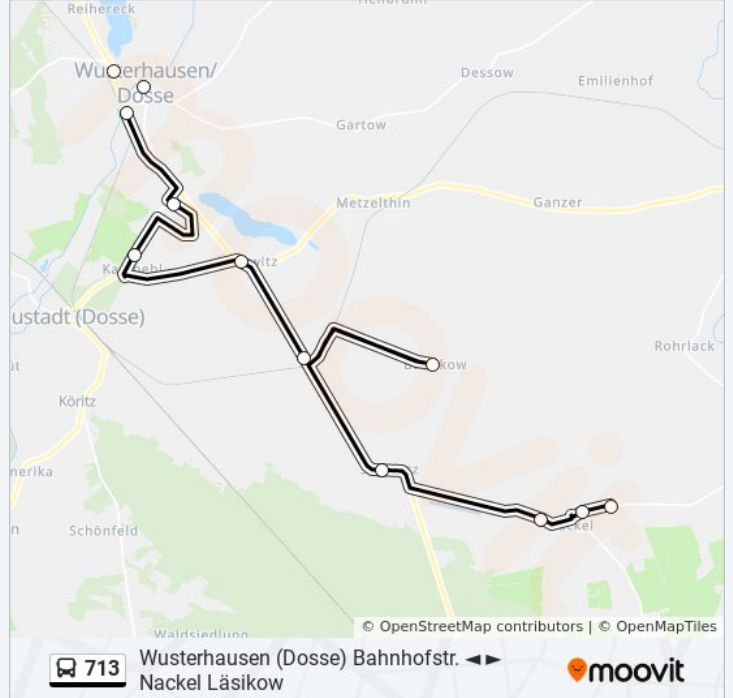

Wusterhausen (dosse) schule: 06:27

Verwende Moovit, um die nächste Station der Buslinie 713 zu finden und um zu erfahren wann die nächste Buslinie 713 kommt.

Richtung: Nackel Läsikow

13 Haltestellen

[LINIENPLAN ANZEIGEN](#)

Wusterhausen (Dosse) Schule
Wusterhausen (Dosse) Tankstelle
Wusterhausen (Dosse) Bahnhof
Kampehl Gewerbegebiet
Kampehl Ortsmitte
Bückwitz See
Bückwitz Ausbau
Segeletz Plan
Segeletz Dorfmitte
Segeletz Plan
Barsikow
Nackel Ortsmitte
Nackel Läsikow

Buslinie 713 Info

Richtung: Nackel Läsikow

Stationen: 13

Fahrdauer: 23 Min

Linien Informationen:

Richtung: Neustadt (Dosse) Bahnhof

7 Haltestellen

[LINIENPLAN ANZEIGEN](#)

Buslinie 713 Info

Richtung: Segeletz Dorfmitte

Stationen: 6

Fahrdauer: 9 Min

Linien Informationen:

Richtung: Vichel

14 Haltestellen

[LINIENPLAN ANZEIGEN](#)