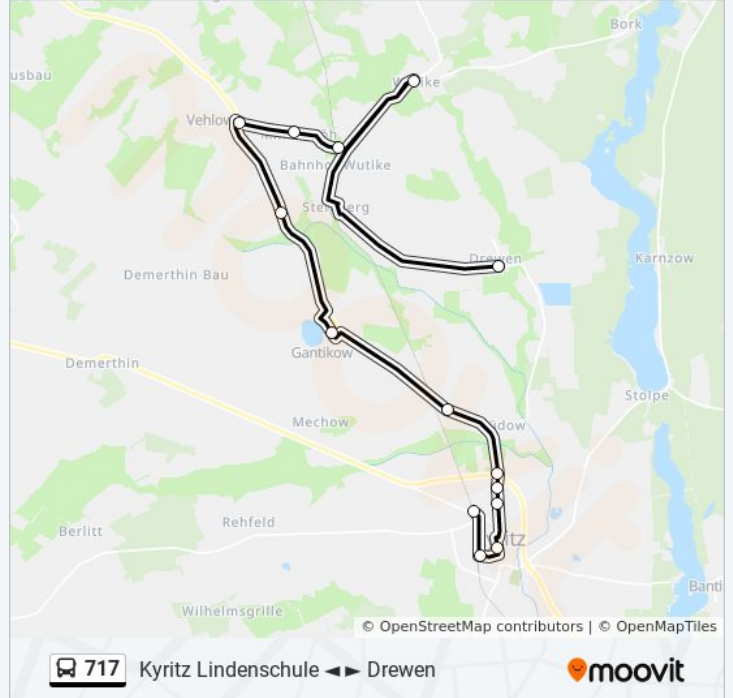

## Richtung: Kyritz Lindenschule

18 Haltestellen

[LINIENPLAN ANZEIGEN](#)

Drewen

Wutike Dorf

Wutike Bahnhof

Vehlow Minnashöh

Vehlow Bahnhofstr.

## Buslinie 717 Info

**Richtung:** Kyritz Lindenschule

**Stationen:** 18

**Fahrdauer:** 29 Min

**Linien Informationen:**

## Richtung: Kyriz am Bürgerpark Bhf

14 Haltestellen

[LINIENPLAN ANZEIGEN](#)

Drewen  
 Wutike Dorf  
 Wutike Bahnhof  
 Vehlow Minnashöh  
 Vehlow Bahnhofstr.  
 Vehlow Ausbau  
 Gantikow Ortsmitte  
 Karlfriedrichshof B 103  
 Kyriz Wolfswinkel  
 Kyriz Baumarkt  
 Kyriz Pritzwalker Str.  
 Kyriz am Klosterviertel  
 Kyriz Bahnhof  
 Kyriz, am Bürgerpark Bhf

## Buslinie 717 Info

**Richtung:** Kyriz am Bürgerpark Bhf

**Stationen:** 14

**Fahrdauer:** 28 Min

**Linien Informationen:**

Buslinie 717 Offline Fahrpläne und Netzkarten stehen auf [moovitapp.com](https://moovitapp.com) zur Verfügung. Verwende den [Moovit App](#), um Live Bus Abfahrten, Zugfahrpläne oder U-Bahn Fahrplanzeiten zu sehen, sowie Schritt für Schritt Wegangaben für alle öffentlichen Verkehrsmittel in Berlin - Brandenburg zu erhalten.