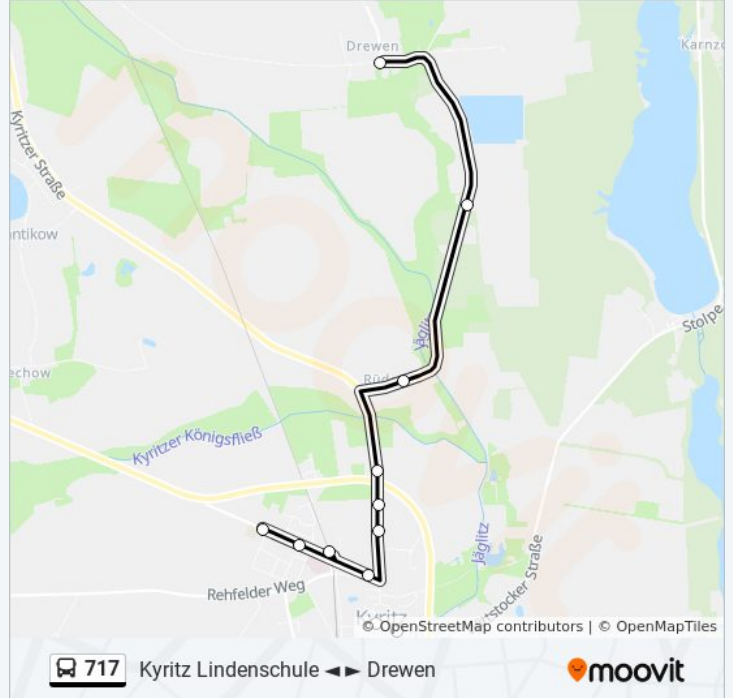

 717

Kyritz Lindenschule ◀ ▶ Drewen

[Im Website-Modus Anzeigen](#)

Die Buslinie 717 (Kyritz Lindenschule ◀ ▶ Drewen) hat 3 Routen

(1) Drewen: 05:47 - 17:40(2) Kyritz Lindenschule: 06:00 - 17:57(3) Kyritz Am Bürgerpark Bhf: 09:05

Verwende Moovit, um die nächste Station der Buslinie 717 zu finden und um zu erfahren wann die nächste Buslinie 717 kommt.

**Richtung: Drewen**

14 Haltestellen

[LINIENPLAN ANZEIGEN](#)

Kyritz Lindenschule  
Kyritz Perleberger Str.  
Kyritz, am Bürgerpark Bhf  
Kyritz Finanzamt  
Kyritz am Klosterviertel  
Kyritz St.-Marien-Kirche  
Kyritz Goethe-Grundschule  
Kyritz Maxim-Gorki-Str.  
Kyritz Pritzwalker Str.  
Kyritz Baumarkt  
Kyritz Wolfswinkel  
Rüdow  
Grünfelde  
Drewen

**Buslinie 717 Info****Richtung:** Drewen**Stationen:** 14**Fahrdauer:** 12 Min**Linien Informationen:**

## Richtung: Kyritz Lindenschule

18 Haltestellen

[LINIENPLAN ANZEIGEN](#)

Drewen

Wutike Dorf

Wutike Bahnhof

Vehlow Minnashöh

Vehlow Bahnhofstr.