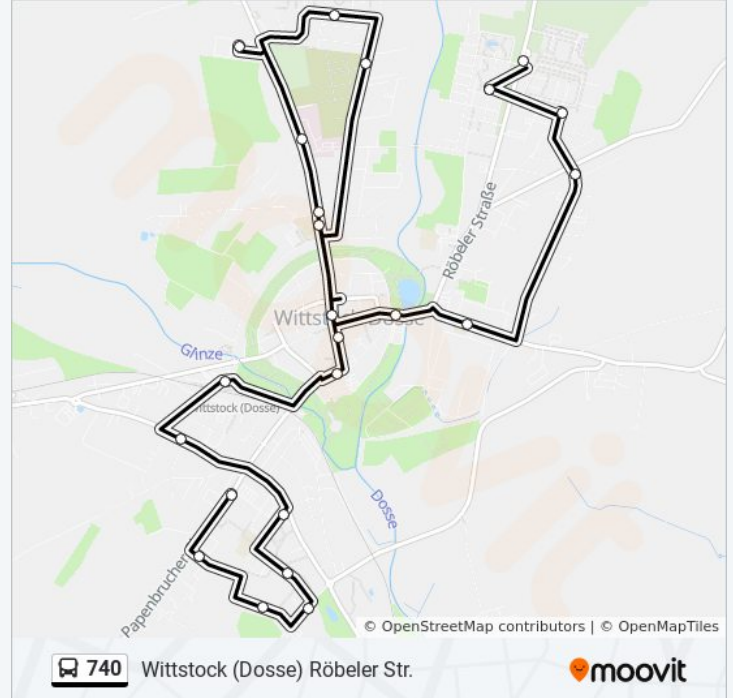

 740

Alt Daber Ortsteil

[Im Website-Modus Anzeigen](#)

Die Buslinie 740 (Alt Daber Ortsteil) hat 4 Routen

(1) Alt Daber Ortsteil: 07:05 - 16:52(2) Wittstock (dosse) bahnhof: 17:33(3) Wittstock (dosse) polthierstr.: 07:22 - 16:33(4) Wittstock (dosse) röbeler Str.: 07:52 - 09:52

Buslinie 740 Fahrpläne

Abfahrzeiten in Richtung Alt Daber Ortsteil

Montag	07:05 - 16:52
Dienstag	07:05 - 16:52
Mittwoch	07:05 - 16:52
Donnerstag	07:05 - 16:52
Freitag	07:05 - 16:52
Samstag	Kein Betrieb
Sonntag	Kein Betrieb

Buslinie 740 Info

Richtung: Wittstock (Dosse) Röbeler Str.

Stationen: 24

Fahrtdauer: 35 Min

Linien Informationen:

Wittstock (Dosse) Dosseteich

Wittstock (Dosse) Rheinsberger Str.

Wittstock (Dosse) Rackstädter Weg

Wittstock (Dosse) Tannenkoppelweg

Wittstock (Dosse) Clara-Zetkin-Str.

Wittstock (Dosse) Röbbeler Str.

Buslinie 740 Offline Fahrpläne und Netzkarten stehen auf moovitapp.com zur Verfügung. Verwende den [Moovit App](#), um Live Bus Abfahrten, Zugfahrpläne oder U-Bahn Fahrplanzeiten zu sehen, sowie Schritt für Schritt Wegangaben für alle öffentlichen Verkehrsmittel in Berlin - Brandenburg zu erhalten.