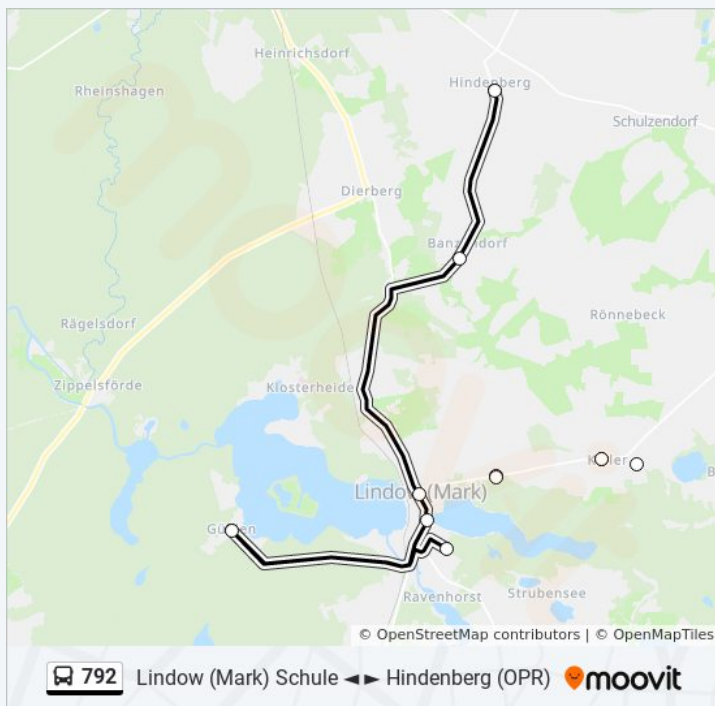

Lindow (Mark) Brücke

Lindow (Mark) Markt

Lindow (Mark) Rheinsberger Str.

Banzendorf Kirche

Hindenberg (Opr)

Sonntag

Kein Betrieb

### Buslinie 792 Info

**Richtung:** Hindenberg (Opr)

**Stationen:** 10

**Fahrdauer:** 27 Min

**Linien Informationen:**