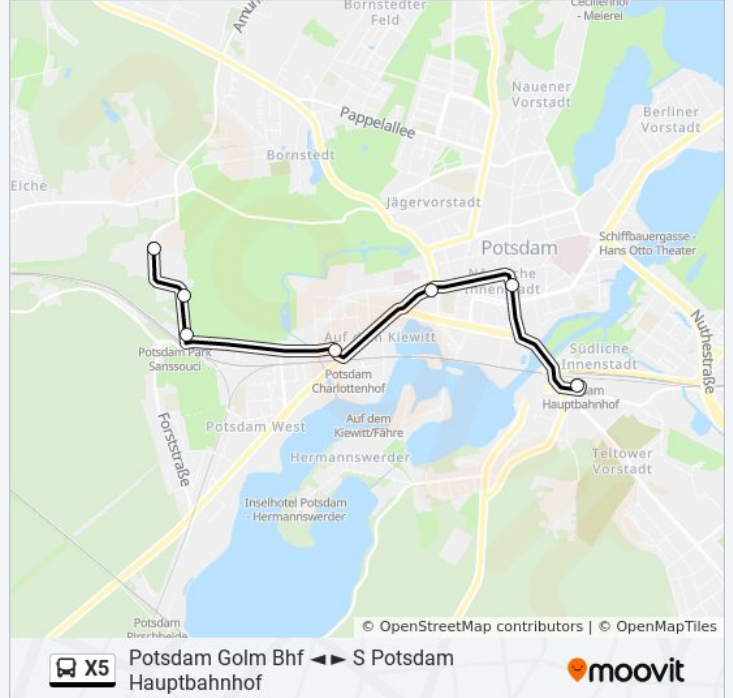

Verwende Moovit, um die nächste Station der Buslinie X5 zu finden und um zu erfahren wann die nächste Buslinie X5 kommt.

Richtung: Potsdam Campus Universität/A.-Geiger-Kolleg

7 Haltestellen

[LINIENPLAN ANZEIGEN](#)

Buslinie X5 Fahrpläne

Abfahrzeiten in Richtung Potsdam Campus Universität/a.-geiger-Kolleg

Montag	Kein Betrieb
Dienstag	Kein Betrieb
Mittwoch	Kein Betrieb
Donnerstag	Kein Betrieb
Freitag	09:42
Samstag	Kein Betrieb
Sonntag	Kein Betrieb

Buslinie X5 Info

Richtung: Potsdam Campus Universität/A.-Geiger-Kolleg

Stationen: 7

Fahrdauer: 15 Min

Linien Informationen:

Richtung: Potsdam Golm Bhf

11 Haltestellen

[LINIENPLAN ANZEIGEN](#)