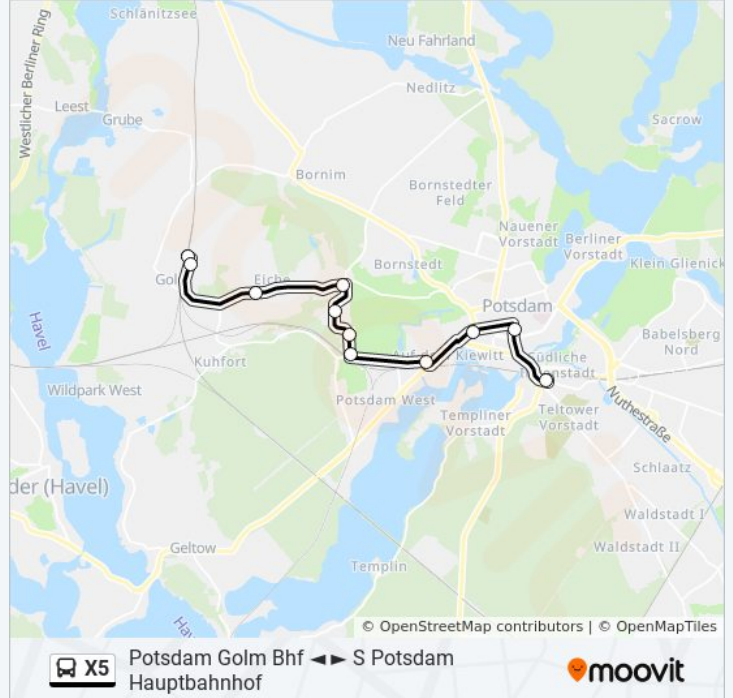

Buslinie X5 Info

Richtung: Potsdam Golm Bhf

Stationen: 11

Fahrtdauer: 24 Min

Linien Informationen:

Richtung: S Potsdam Hauptbahnhof

14 Haltestellen

[LINIENPLAN ANZEIGEN](#)