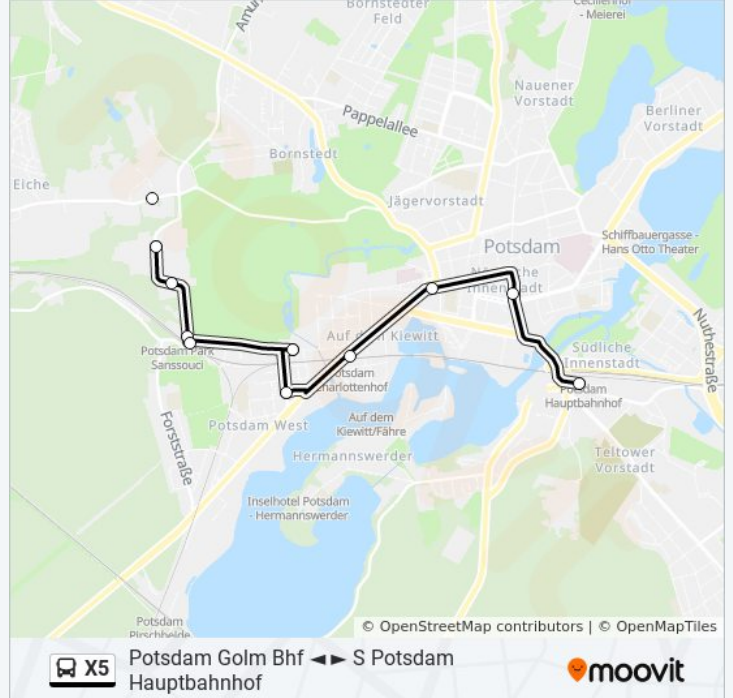

- Potsdam Golm Bhf
- Potsdam Science Park/Universität
- Potsdam Baumschulenweg
- Potsdam Studentenwohnheim Eiche
- Potsdam Campus Universität/A.-Geiger-Kolleg
- Potsdam Neues Palais
- Potsdam Park Sanssouci Bhf
- Potsdam Park Sanssouci Bhf
- Potsdam Schloss Charlottenhof
- Potsdam Kastanienallee/Zeppelinstr.
- Potsdam Charlottenhof Bhf
- Potsdam Luisenplatz-Süd/Park Sanssouci
- Potsdam Platz Der Einheit/West
- S Potsdam Hauptbahnhof

Buslinie X5 Info

Richtung: S Potsdam Hauptbahnhof

Stationen: 14

Fahrdauer: 27 Min

Linien Informationen:

Buslinie X5 Offline Fahrpläne und Netzkarten stehen auf moovitapp.com zur Verfügung. Verwende den [Moovit App](#), um Live Bus Abfahrten, Zugfahrpläne oder U-Bahn Fahrplanzeiten zu sehen, sowie Schritt für Schritt Wegangaben für alle öffentlichen Verkehrsmittel in Berlin - Brandenburg zu erhalten.